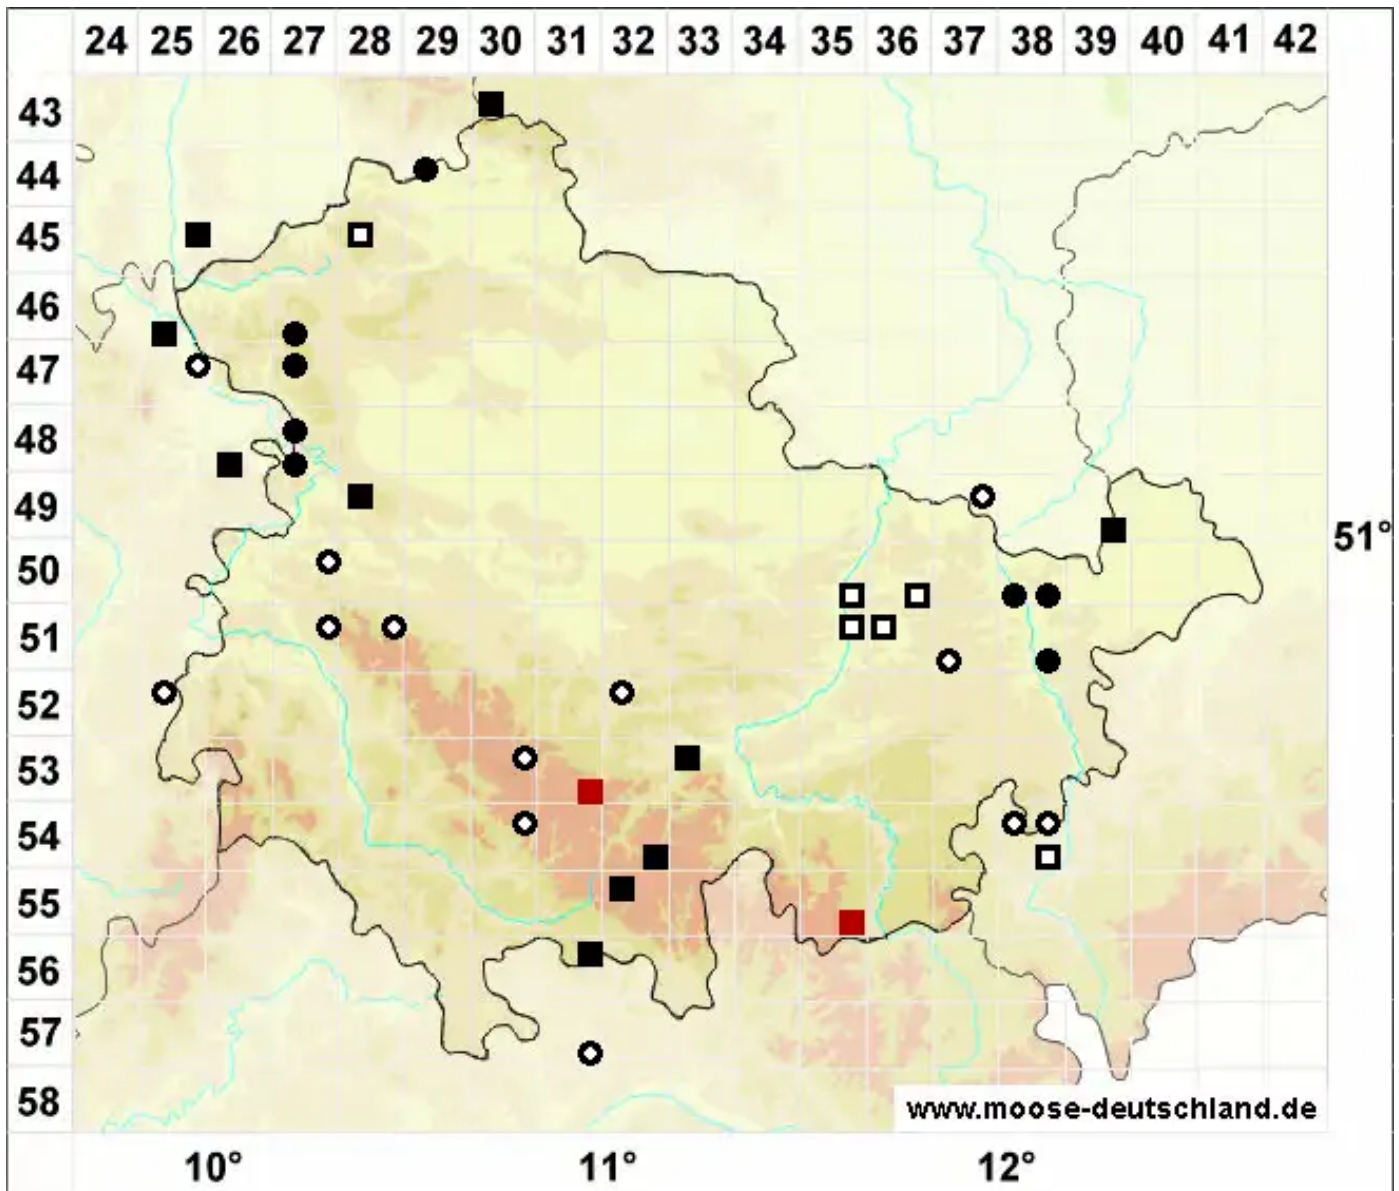

# Bryum intermedium (Brid.) Blandow

Mittleres Birnmoos

Legende:

- Symbole:**
- Ausgefülltes Symbol:  
Zeitraum von 1980 bis heute (Aktuelle Angabe)
  - Leeres Symbol:  
Zeitraum vor 1980 (Altangabe)
  - Quadrat: Herbarbeleg