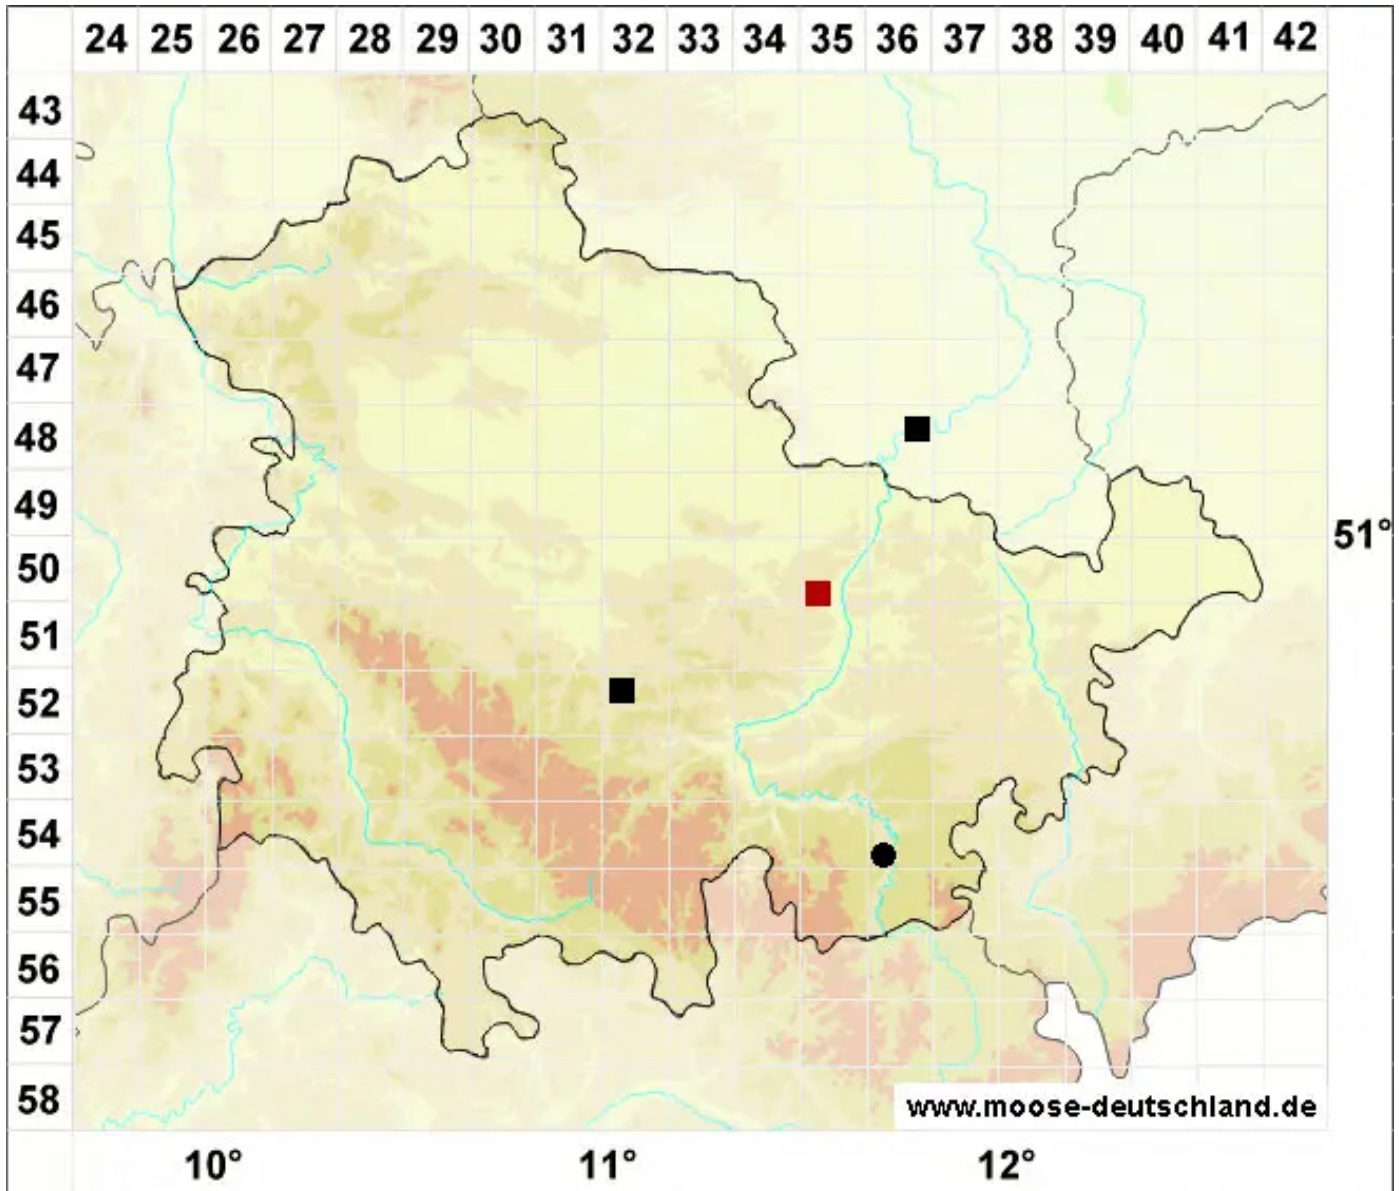

Rhodobryum ontariense (Kindb.) Kindb.

Ontario-Rosenmoos

Legende:

Symbole:

Ausgefülltes Symbol:
Zeitraum von 1980 bis heute (Aktuelle Angabe)

Leeres Symbol:
Zeitraum vor 1980 (Altangabe)

Quadrat: Herbarbeleg