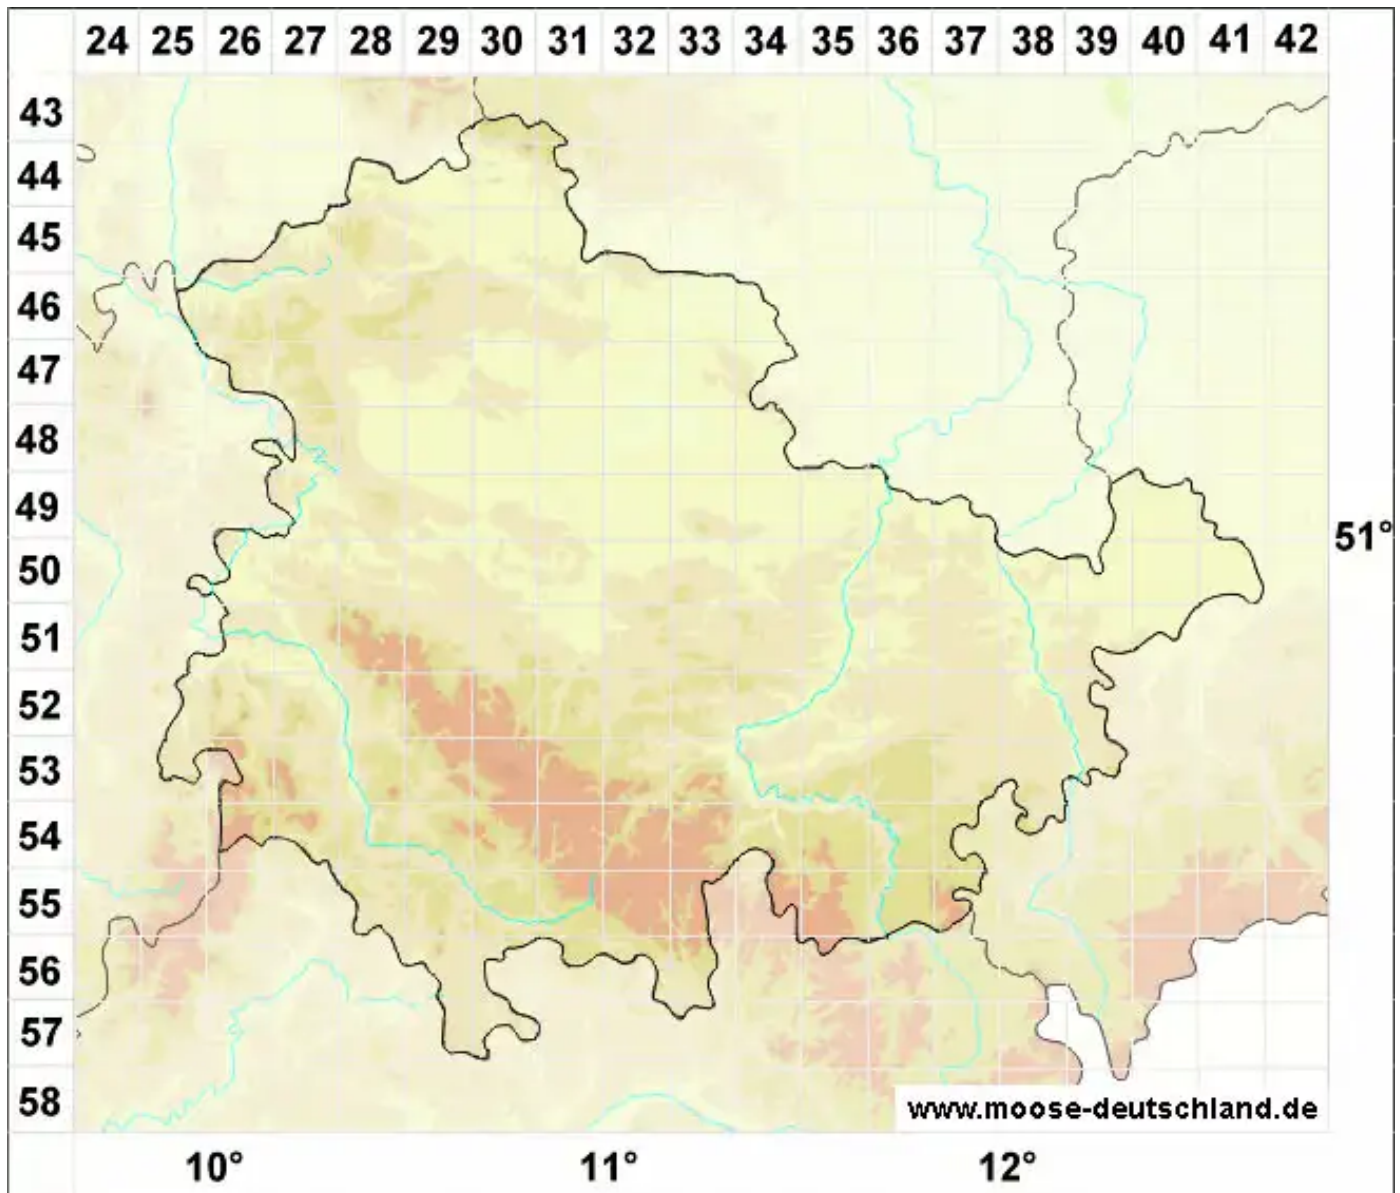

Ptychostomum subneodamense (Kindb.) J.R. Spence

Rundblättriges Neudammer Vielzahnbirnmoos

Legende:

Symbole:

Ausgefülltes Symbol:
Zeitraum von 1980 bis heute (Aktuelle Angabe)

Leeres Symbol:
Zeitraum vor 1980 (Altangabe)

Quadrat: Herbarbeleg