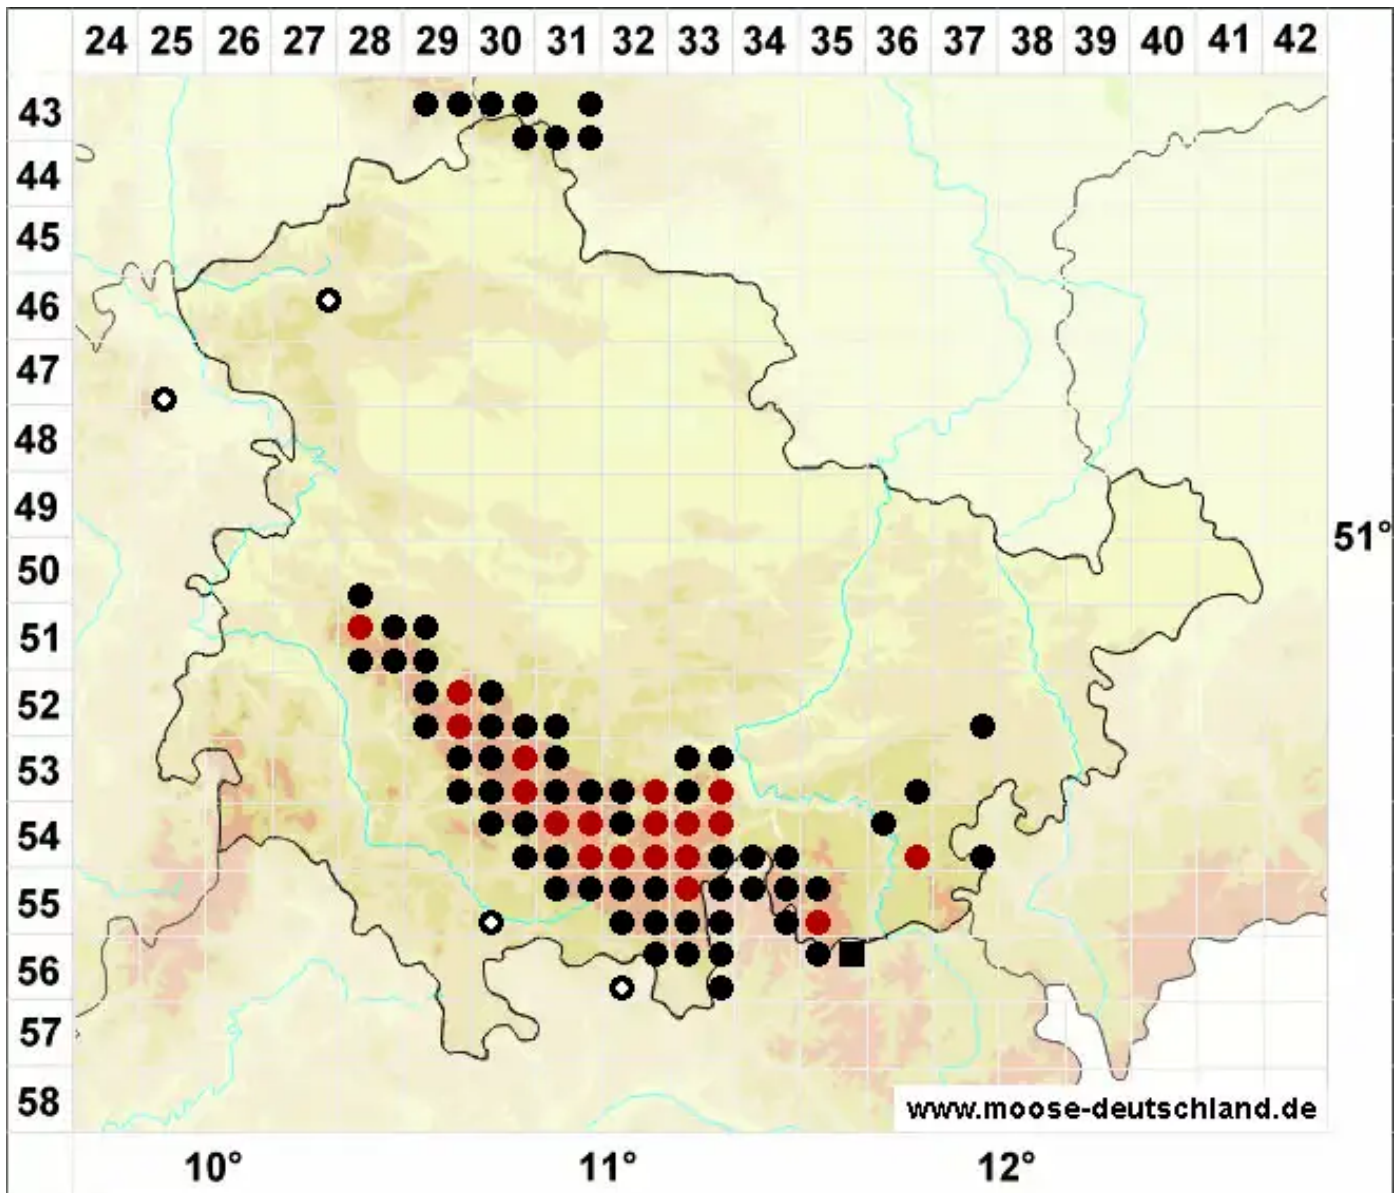

# Dichodontium palustre (Dicks.) M.Stech

Sumpf-Paarzahnmoos, Sparriges Kleingabelzahnmoos

Legende:

- Symbole:**
- Ausgefülltes Symbol:  
Zeitraum von 1980 bis heute (Aktuelle Angabe)
  - Leeres Symbol:  
Zeitraum vor 1980 (Altangabe)
  - Quadrat: Herbarbeleg