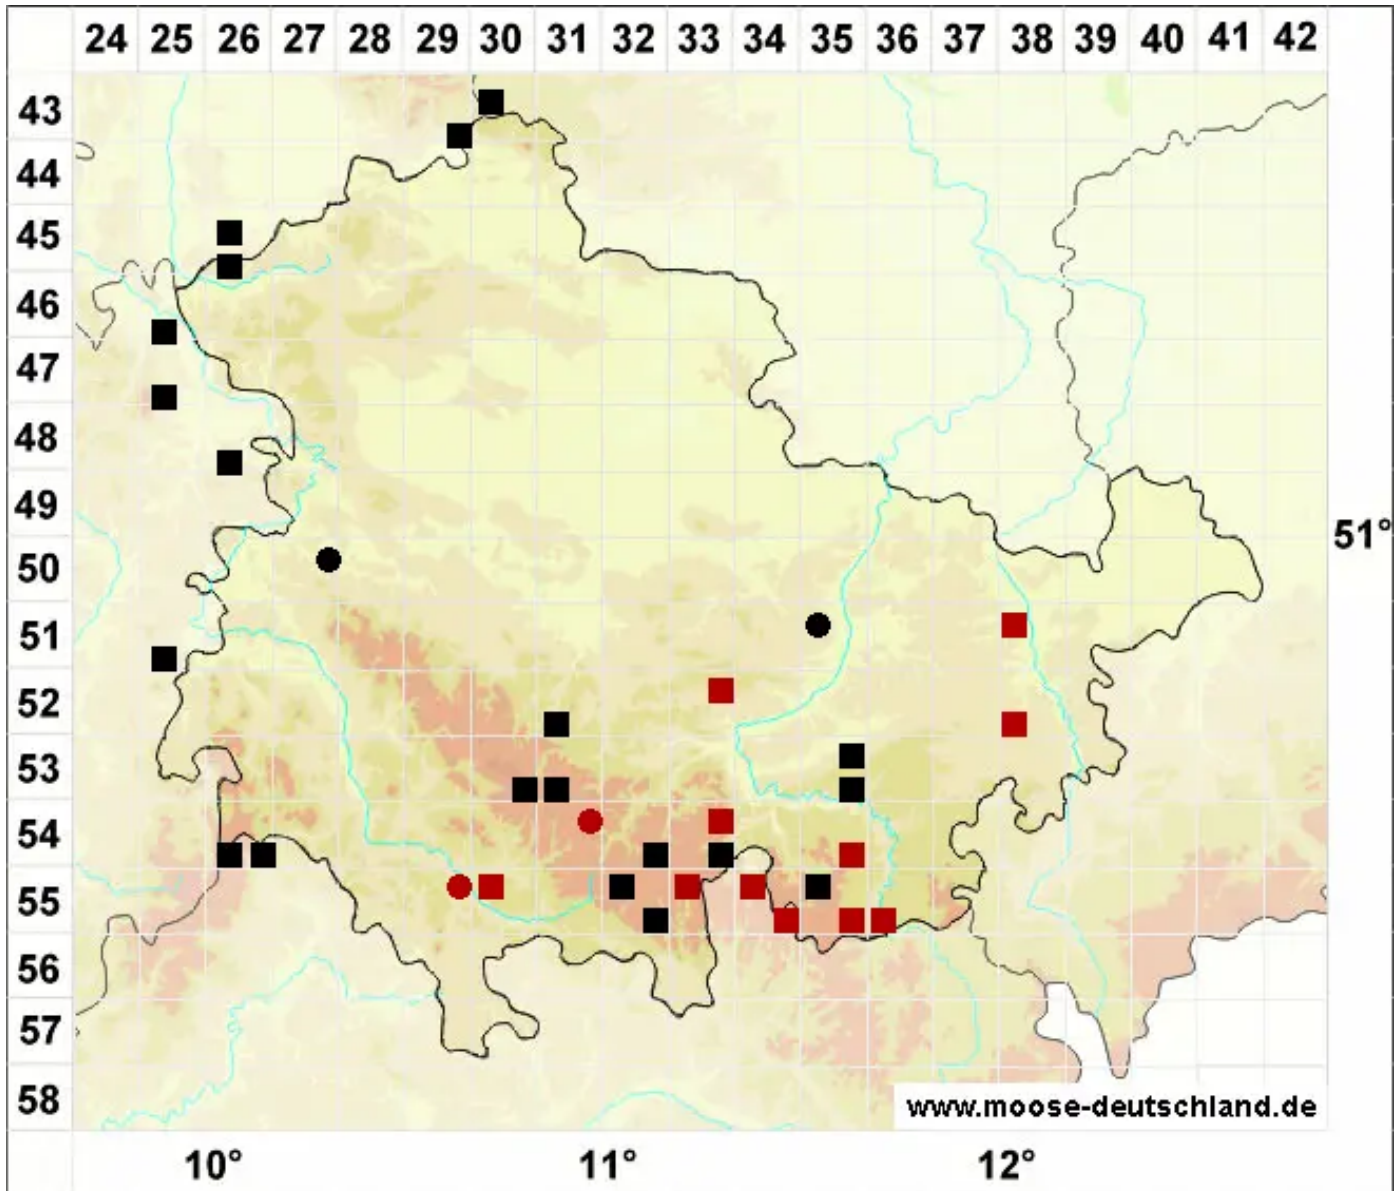

# *Ptychostomum archangelicum* (Bruch & Schimp.) J.R.Spence

Dunkelsporiges Vielzahnbirnmoos

Legende:

- Symbole:**  
Ausgefülltes Symbol:  
Zeitraum von 1980 bis heute (Aktuelle Angabe)  
Leeres Symbol:  
Zeitraum vor 1980 (Altangabe)  
Quadrat: Herbarbeleg