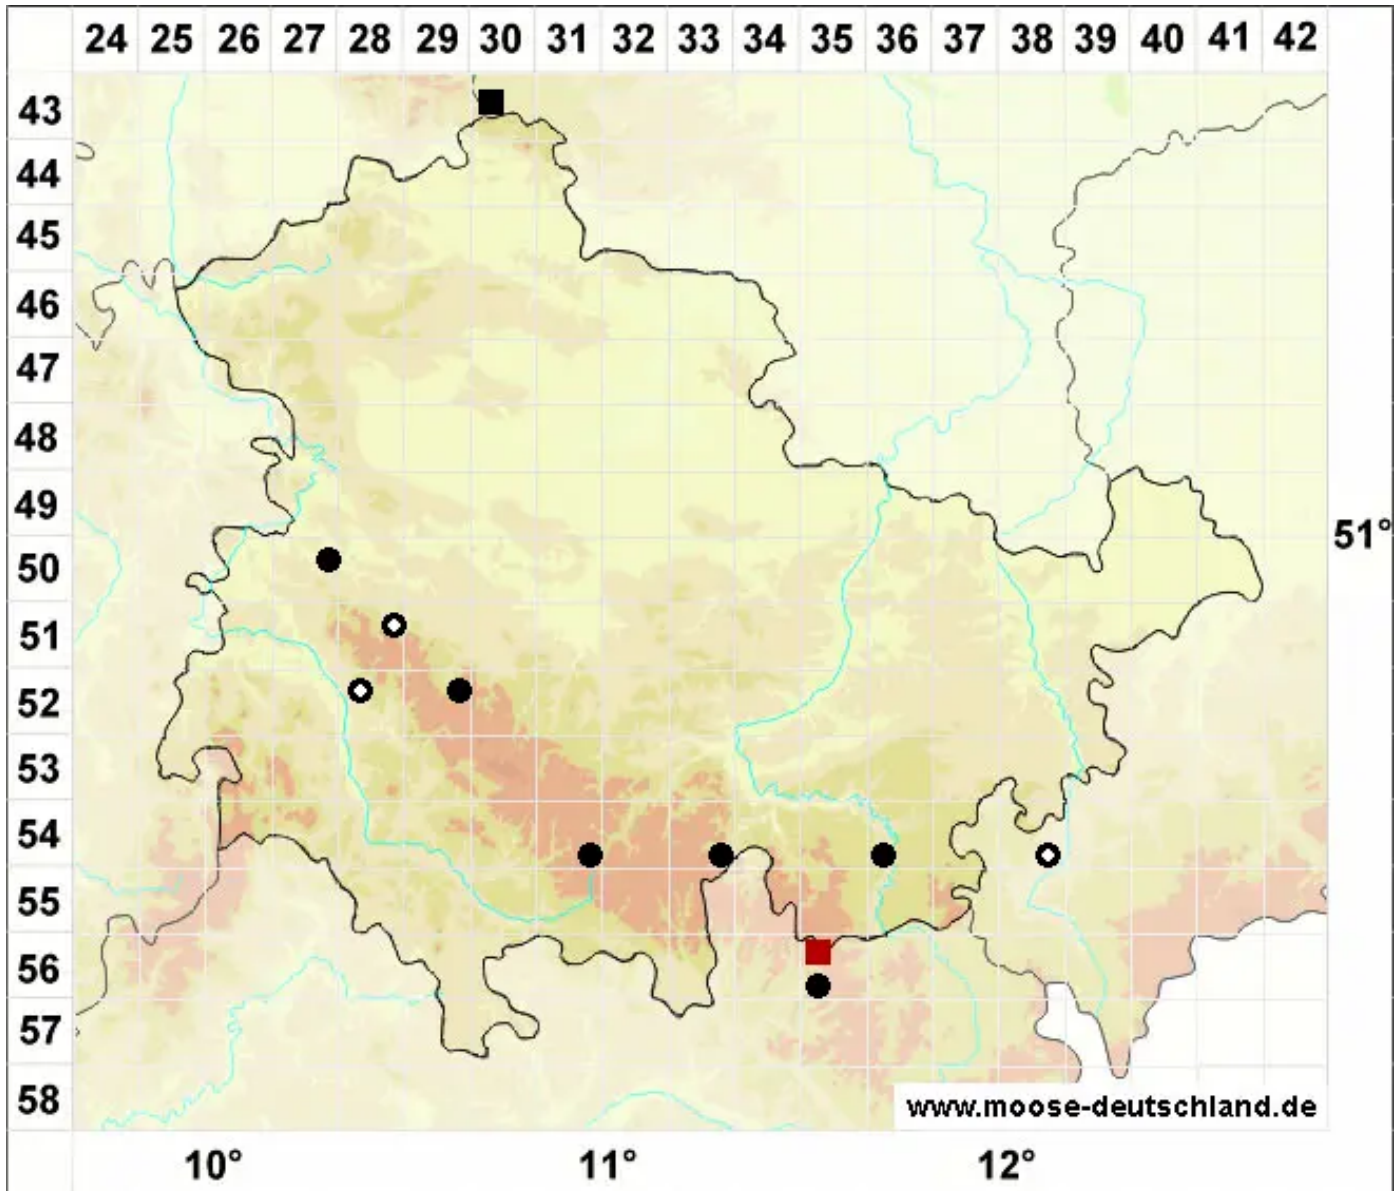

Imbribryum alpinum (Huds. ex With.) N.Pedersen

Alpen-Glanzbirnmooos

Legende:

- Symbole:**
- Ausgefülltes Symbol:
Zeitraum von 1980 bis heute (Aktuelle Angabe)
 - Leeres Symbol:
Zeitraum vor 1980 (Altangabe)
 - Quadrat: Herbarbeleg