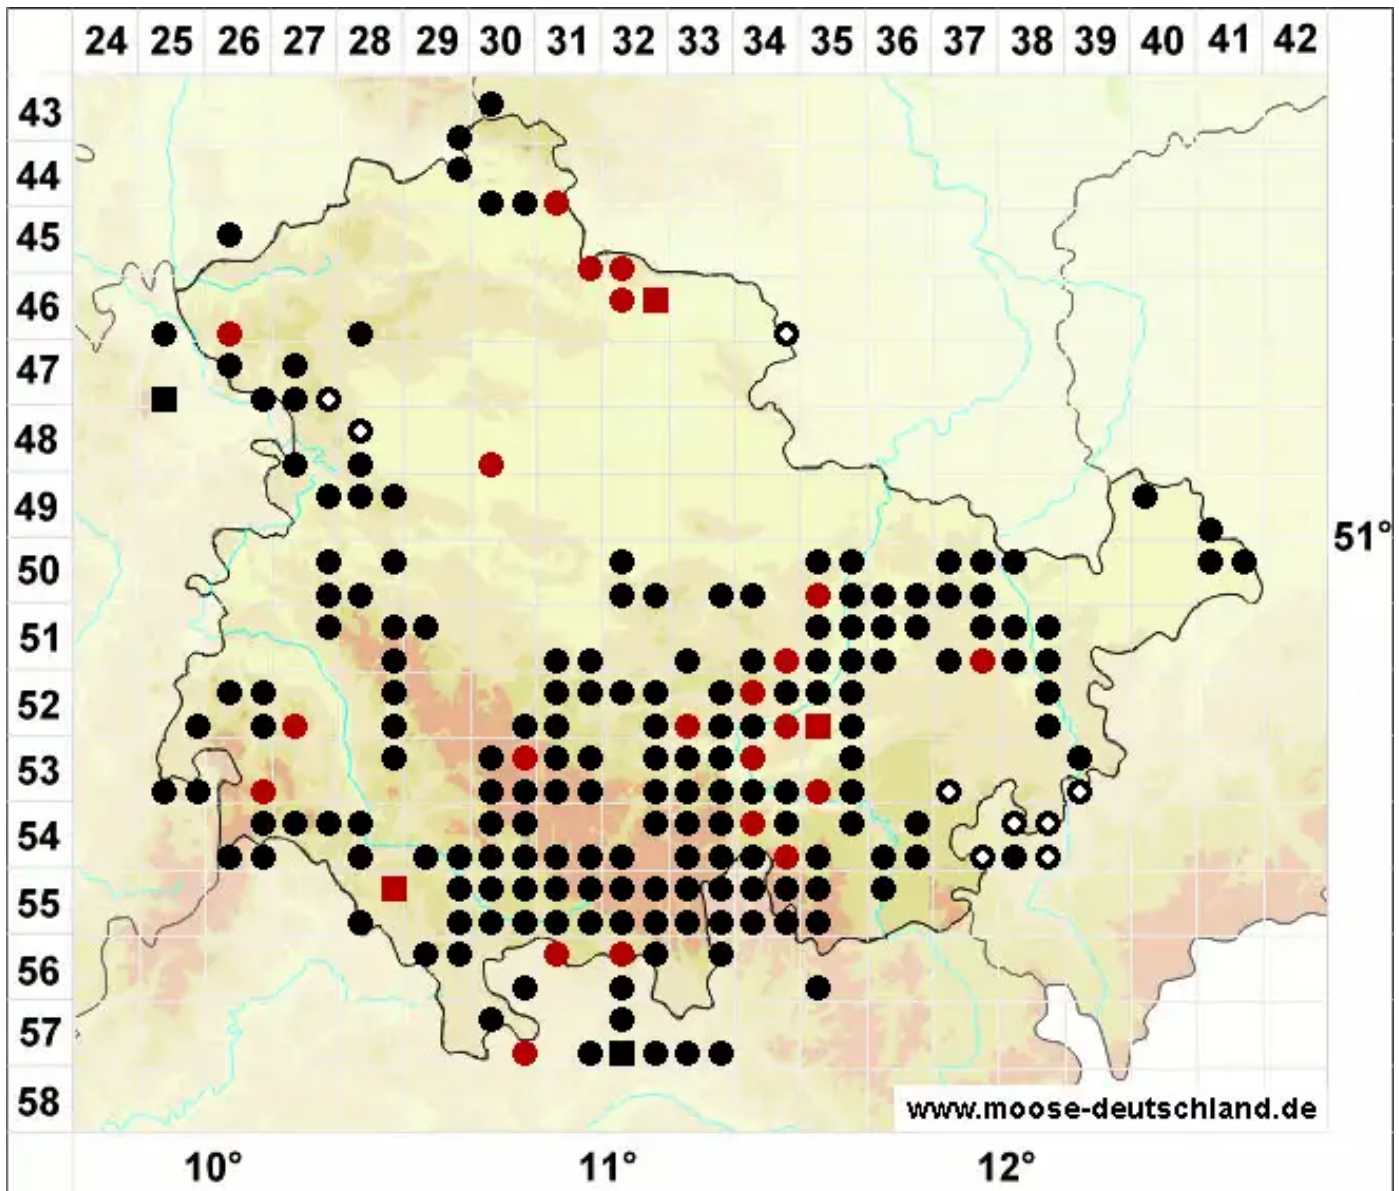

# Rhodobryum roseum (Hedw.) Limpr.

Echtes Rosenmoos, Rosettiges Rosenmoos

Legende:

- Symbole:**  
Ausgefülltes Symbol:  
Zeitraum von 1980 bis heute (Aktuelle Angabe)  
Leeres Symbol:  
Zeitraum vor 1980 (Altangabe)  
Quadrat: Herbarbeleg