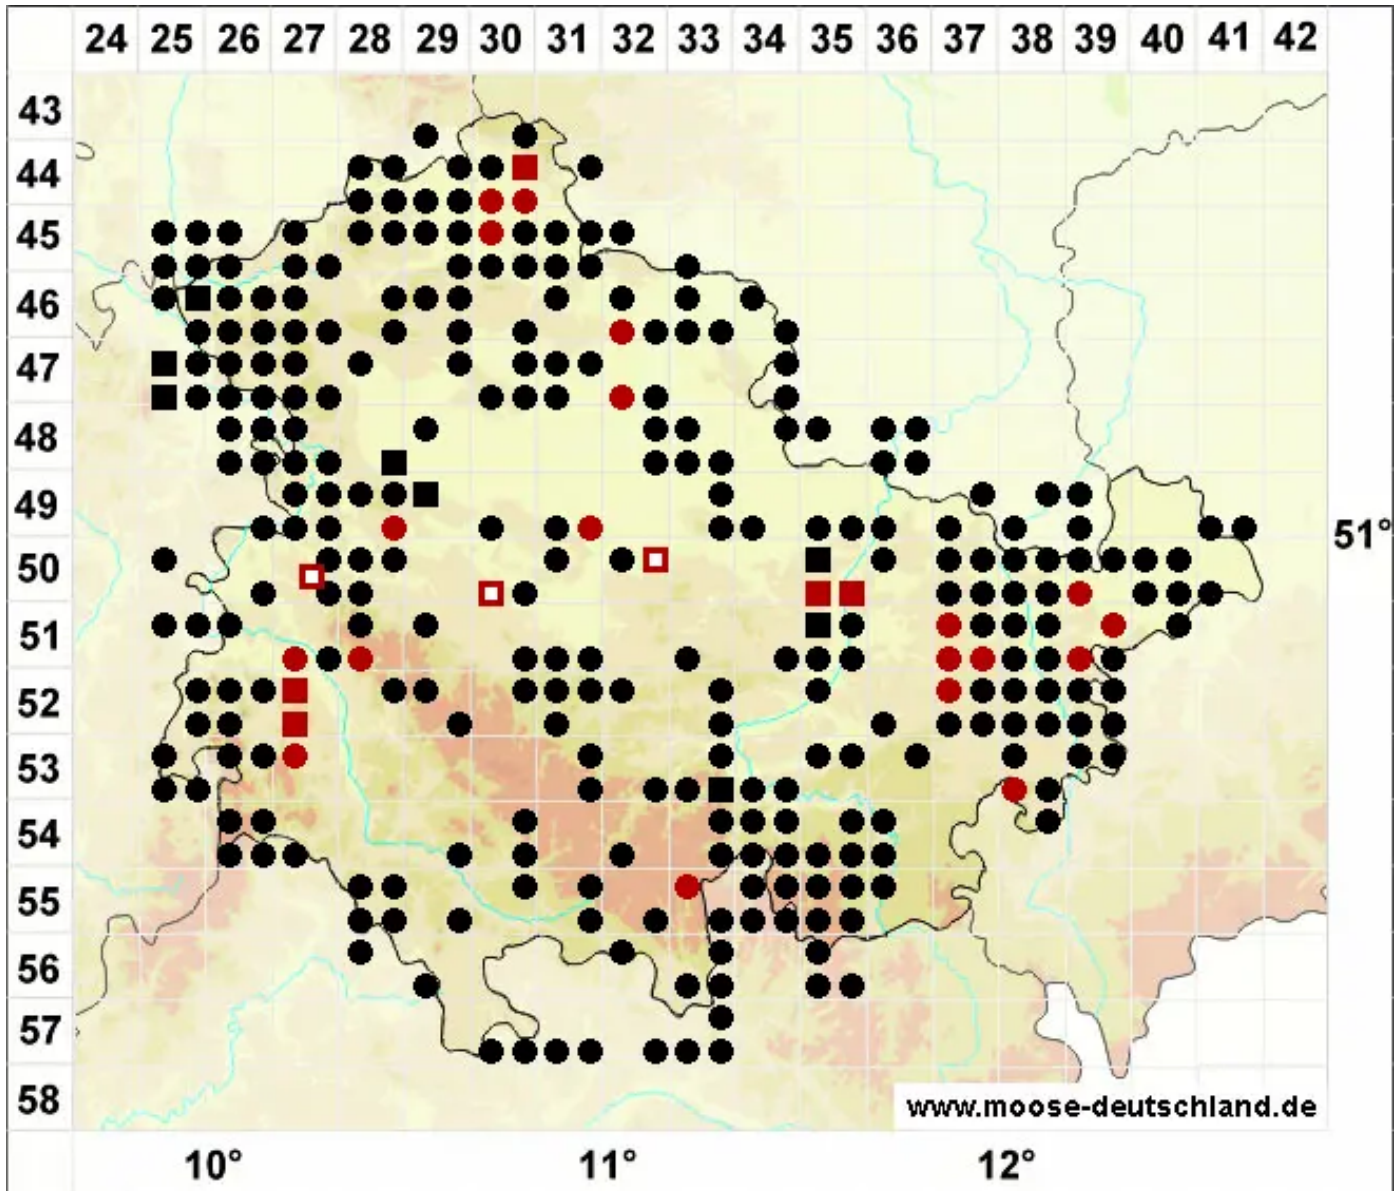

# Ptychostomum rubens (Mitt.) Holyoak & N.Pedersen

Rötliches Vielzahnbirnmoos

Legende:

**Symbole:**  
Ausgefülltes Symbol:  
Zeitraum von 1980 bis heute (Aktuelle Angabe)  
Leeres Symbol:  
Zeitraum vor 1980 (Altangabe)  
Quadrat: Herbarbeleg