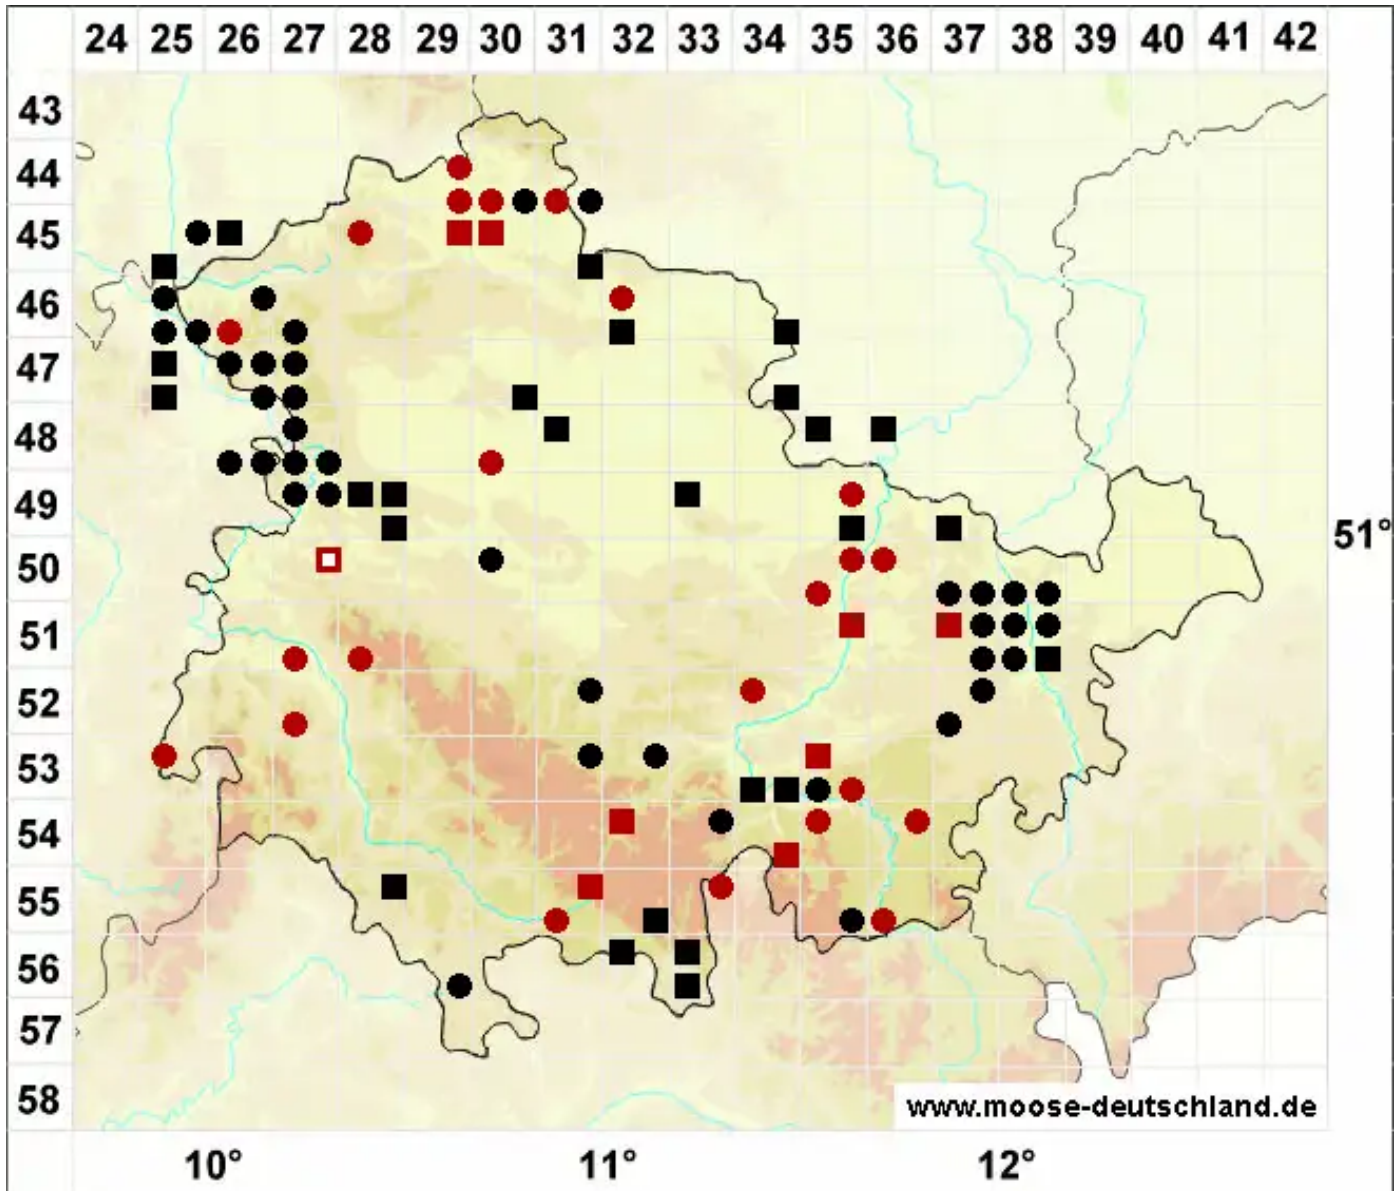

# Bryum ruderale Crundw. & Nyholm

Schutt-Birnmoos

Legende:

- Symbole:**  
Ausgefülltes Symbol:  
Zeitraum von 1980 bis heute (Aktuelle Angabe)  
Leeres Symbol:  
Zeitraum vor 1980 (Altangabe)  
Quadrat: Herbarbeleg