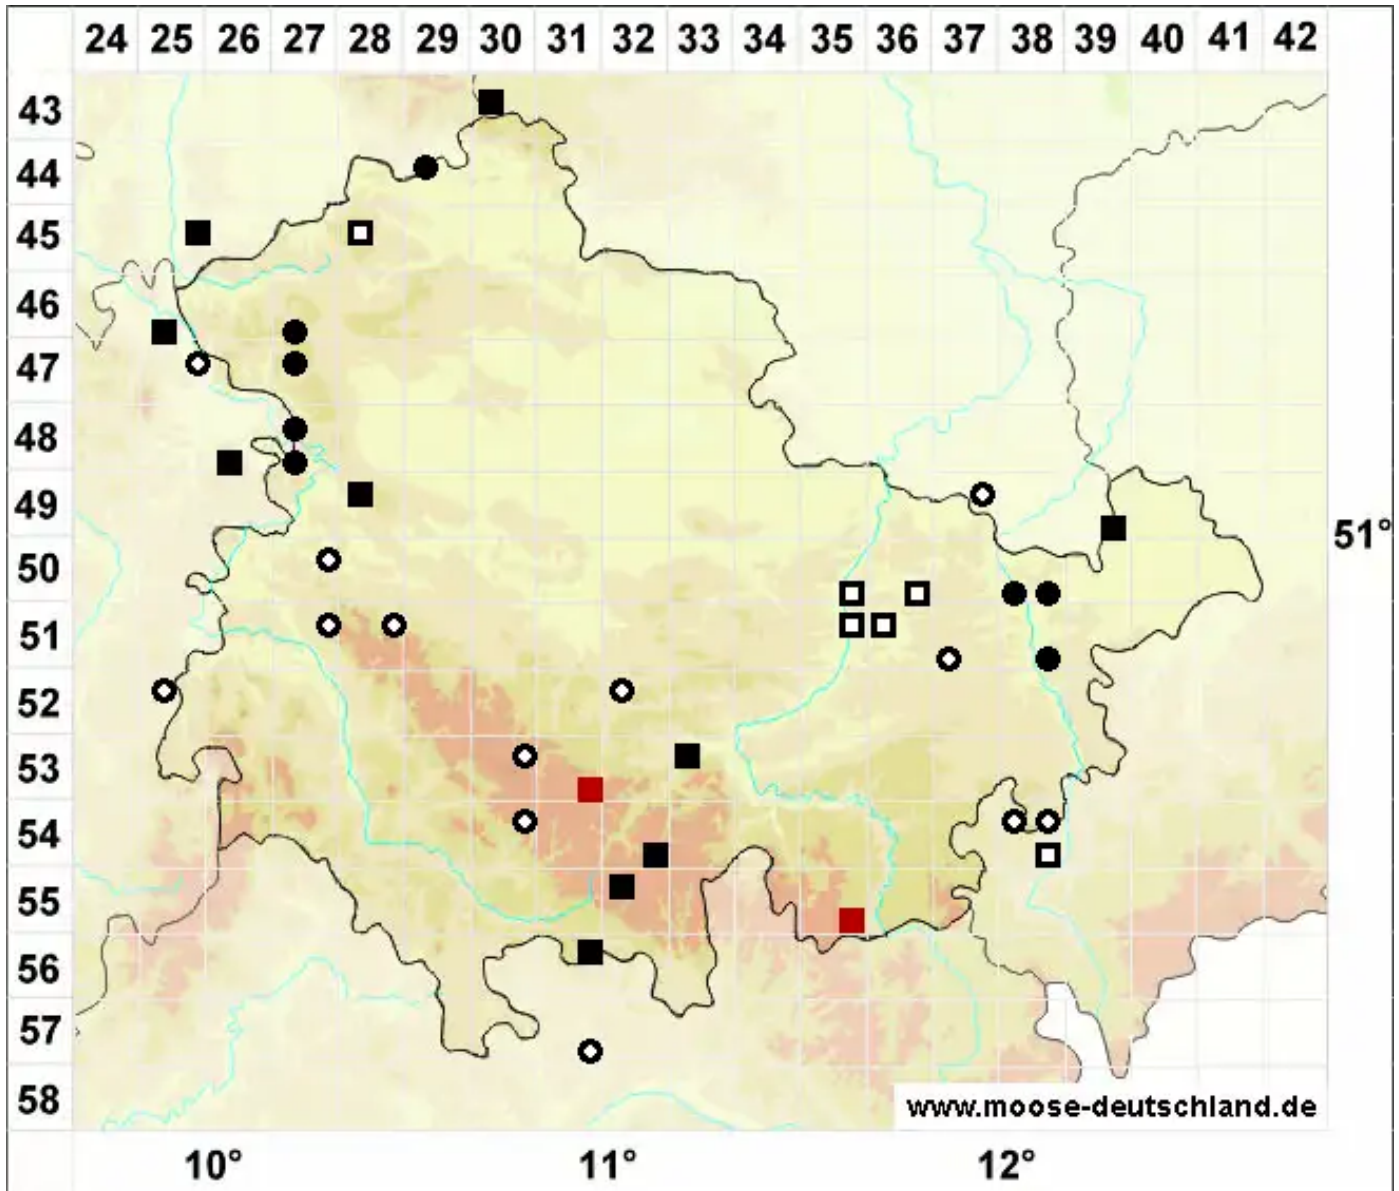

Bryum intermedium (Brid.) Blandow

Mittleres Birnmoos

Legende:

- Symbole:**
- Ausgefülltes Symbol:
Zeitraum von 1980 bis heute (Aktuelle Angabe)
 - Leeres Symbol:
Zeitraum vor 1980 (Altangabe)
 - Quadrat: Herbarbeleg