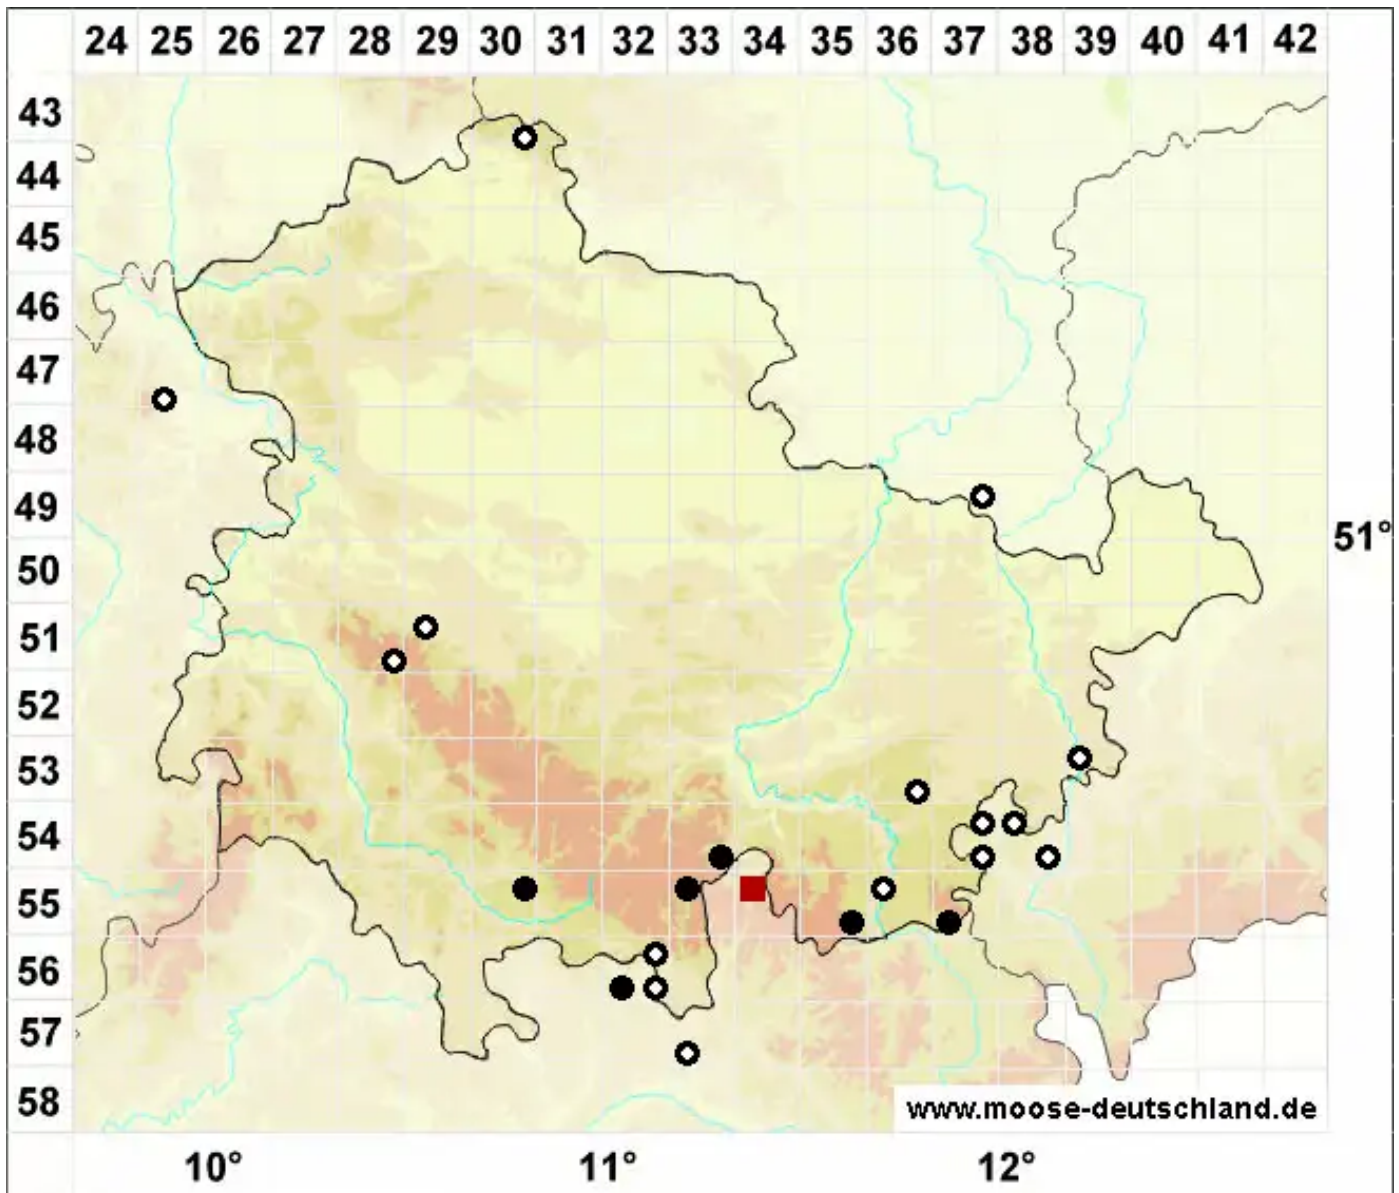

Paludella squarrosa (Hedw.) Brid.

Sparriges Sumpfmoos

Legende:

- Symbole:**
- Ausgefülltes Symbol:
Zeitraum von 1980 bis heute (Aktuelle Angabe)
 - Leeres Symbol:
Zeitraum vor 1980 (Altangabe)
 - Quadrat: Herbarbeleg