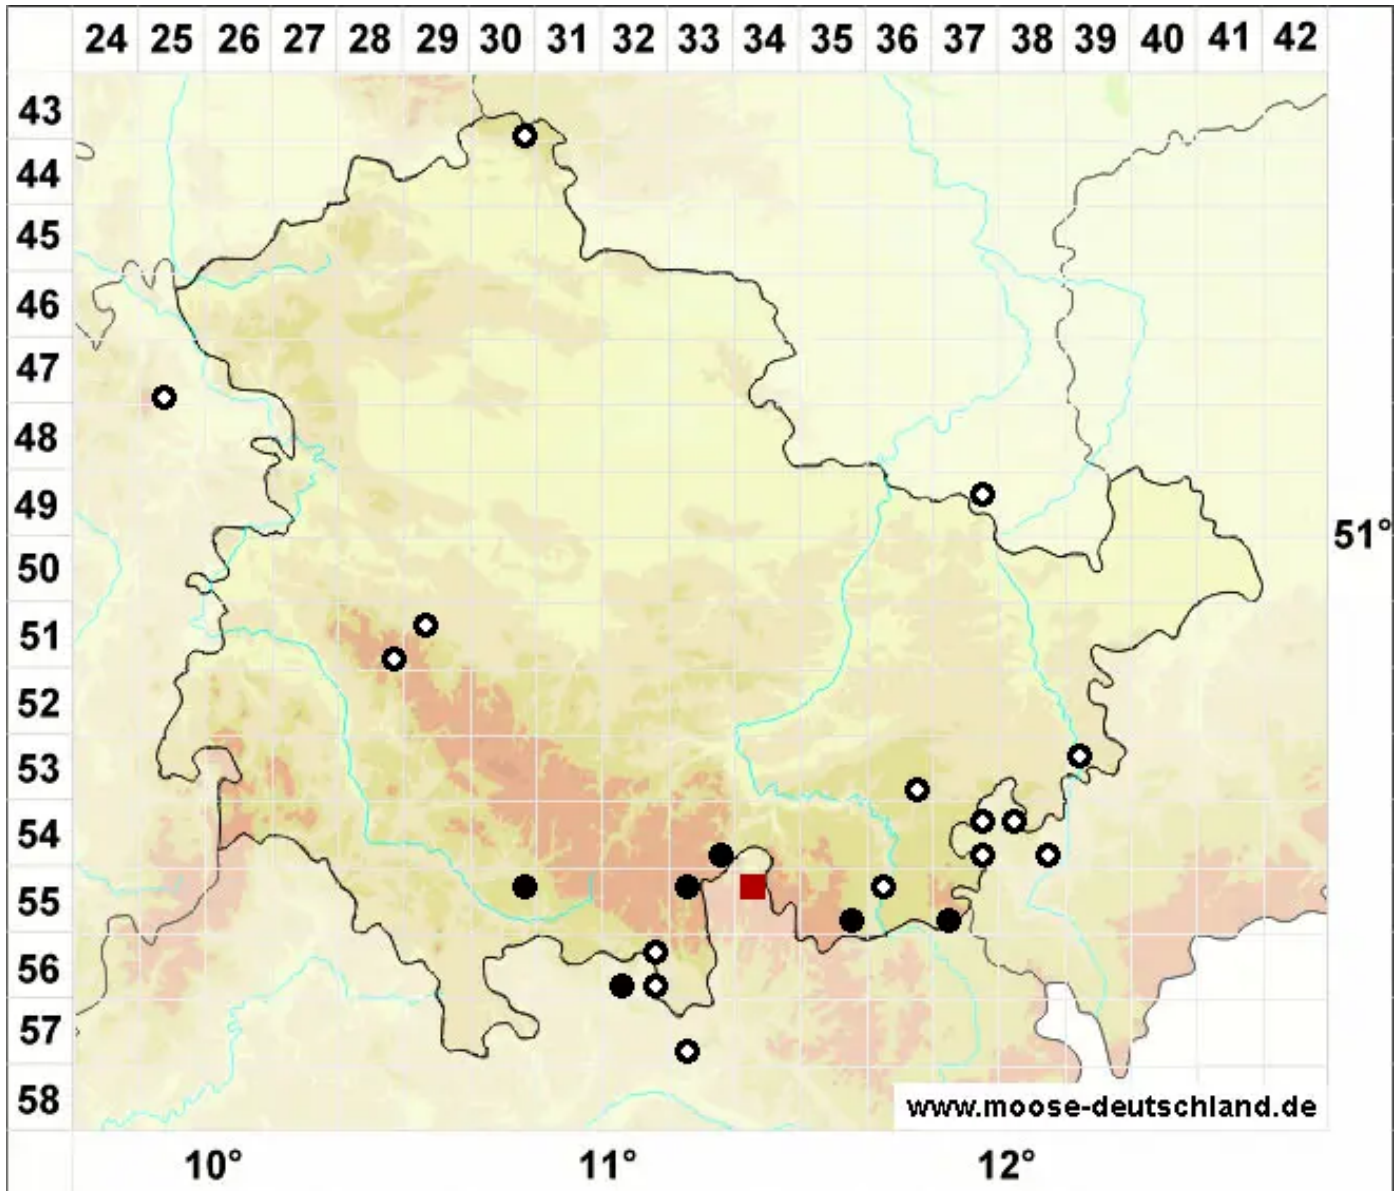

# Paludella squarrosa (Hedw.) Brid.

Sparriges Sumpfmoos

Legende:

- Symbole:**
- Ausgefülltes Symbol:  
Zeitraum von 1980 bis heute (Aktuelle Angabe)
  - Leeres Symbol:  
Zeitraum vor 1980 (Altangabe)
  - Quadrat: Herbarbeleg