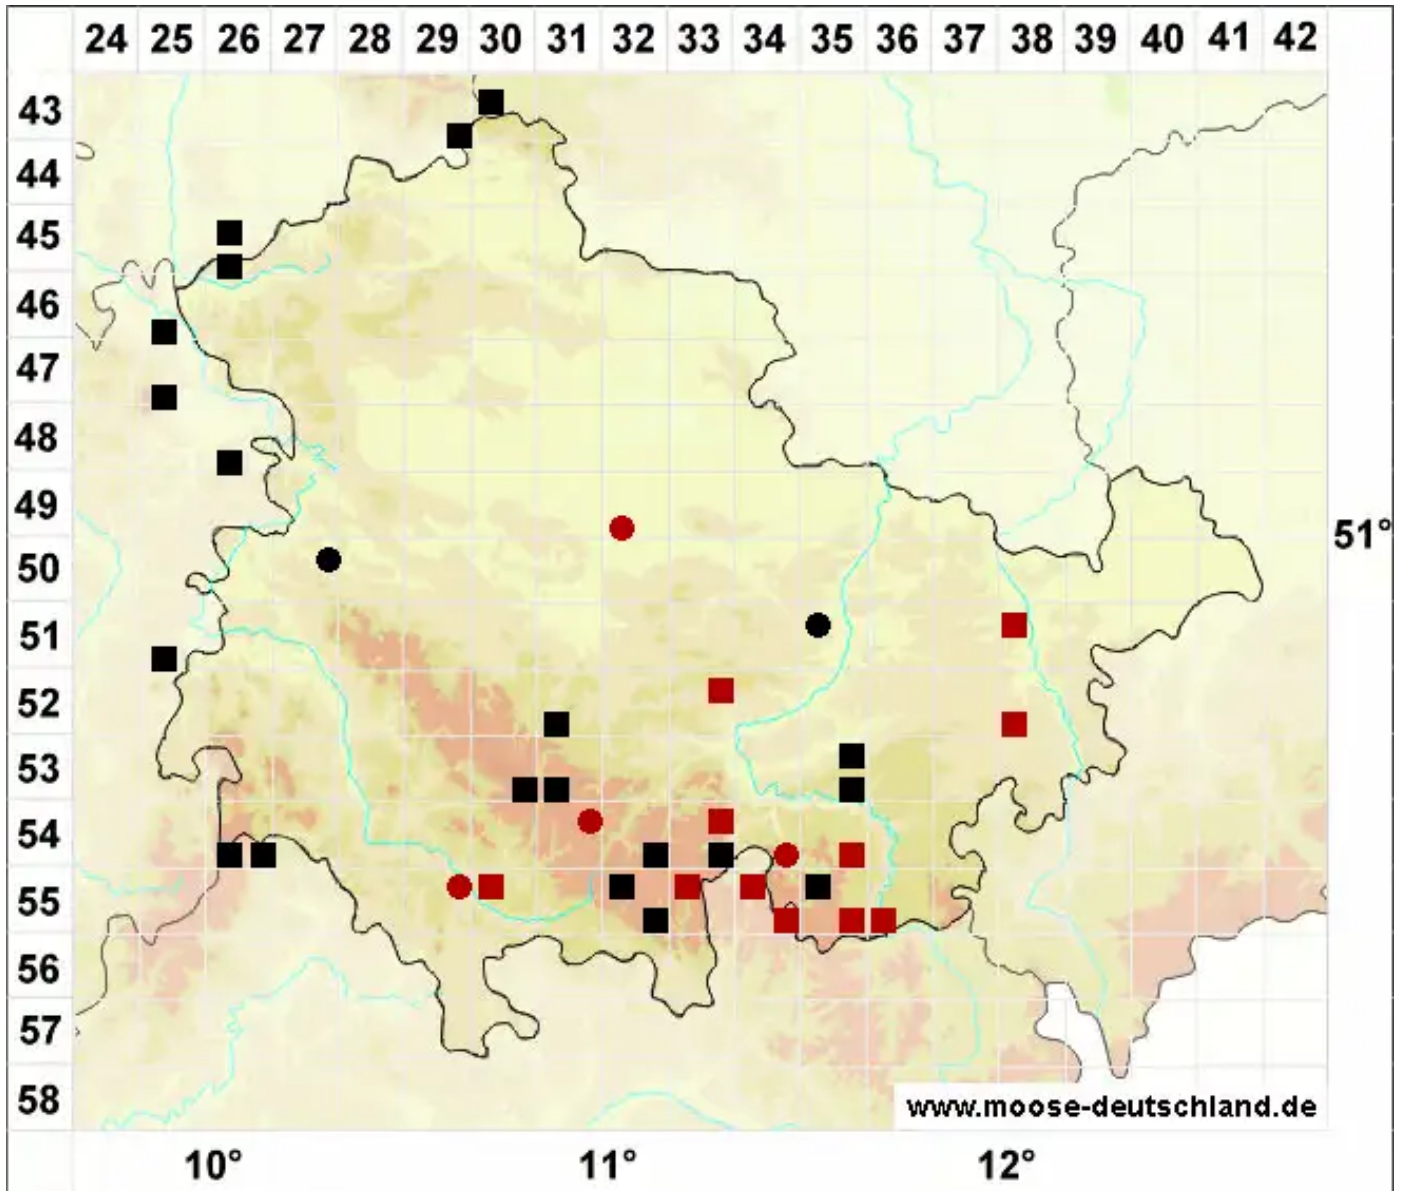

Ptychostomum archangelicum (Bruch & Schimp.) J.R.Spence

Dunkelsporiges Vielzahnbirnmoos

Legende:

- Symbole:**
- Ausgefülltes Symbol:
Zeitraum von 1980 bis heute (Aktuelle Angabe)
 - Leeres Symbol:
Zeitraum vor 1980 (Altangabe)
 - Quadrat: Herbarbeleg