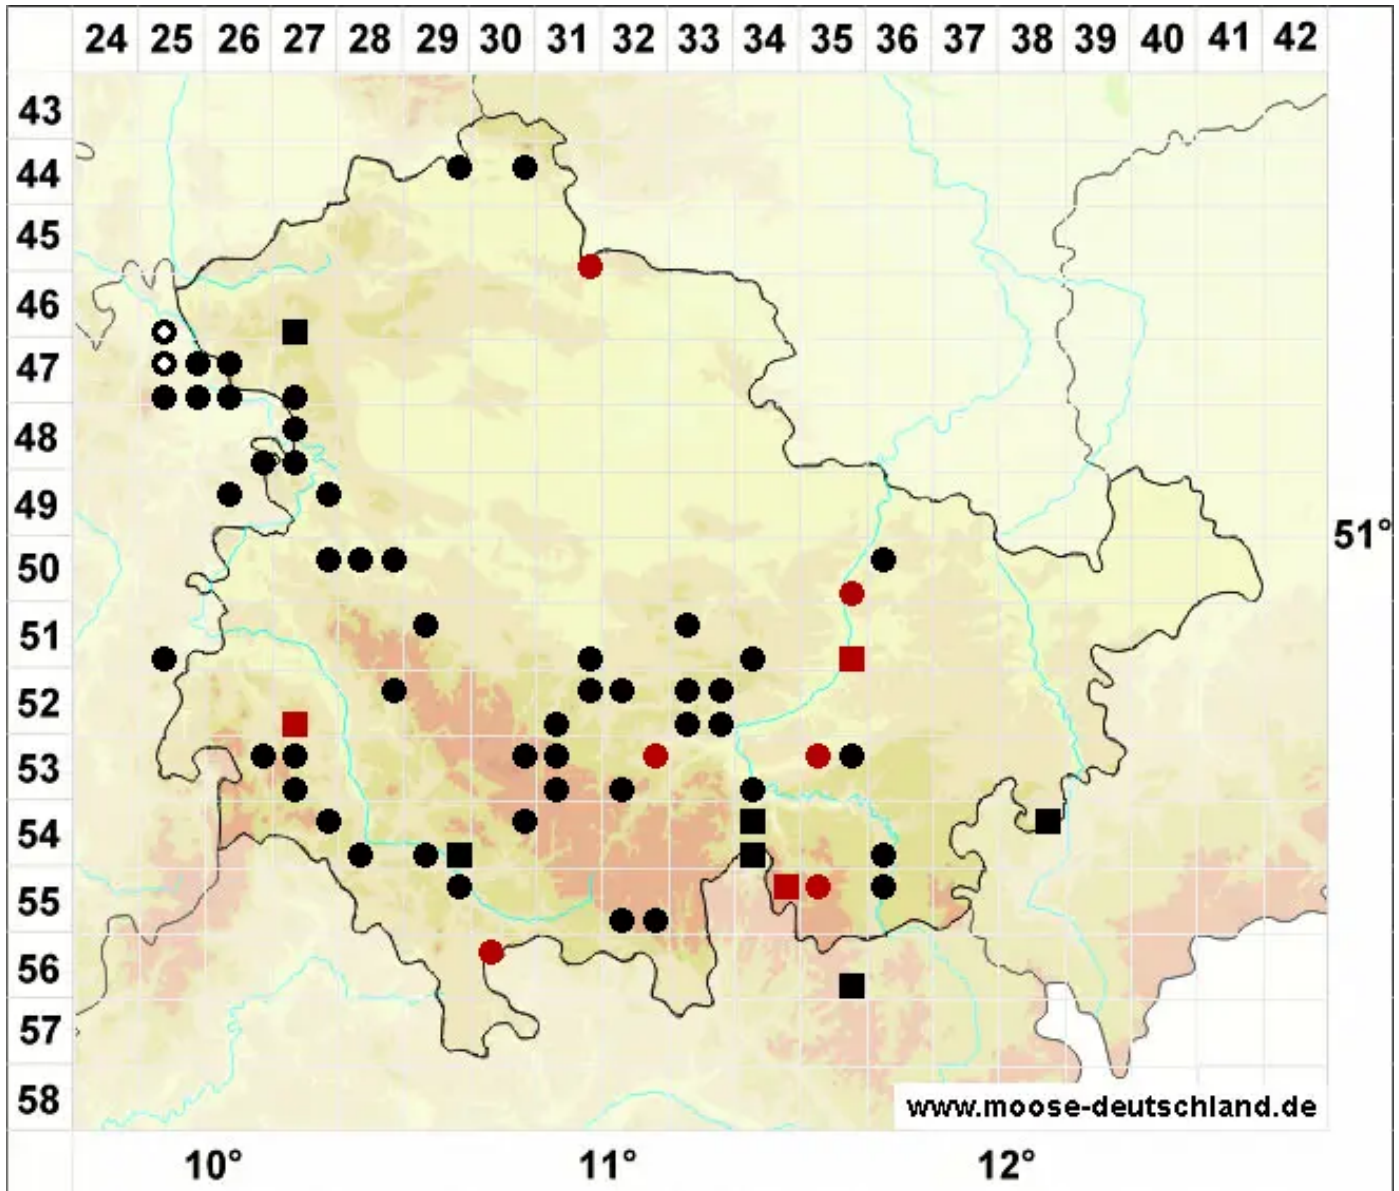

Bryum elegans Nees

Zierliches Birnmoos

Legende:

- Symbole:**
- Ausgefülltes Symbol:
Zeitraum von 1980 bis heute (Aktuelle Angabe)
 - Leeres Symbol:
Zeitraum vor 1980 (Altangabe)
 - Quadrat: Herbarbeleg