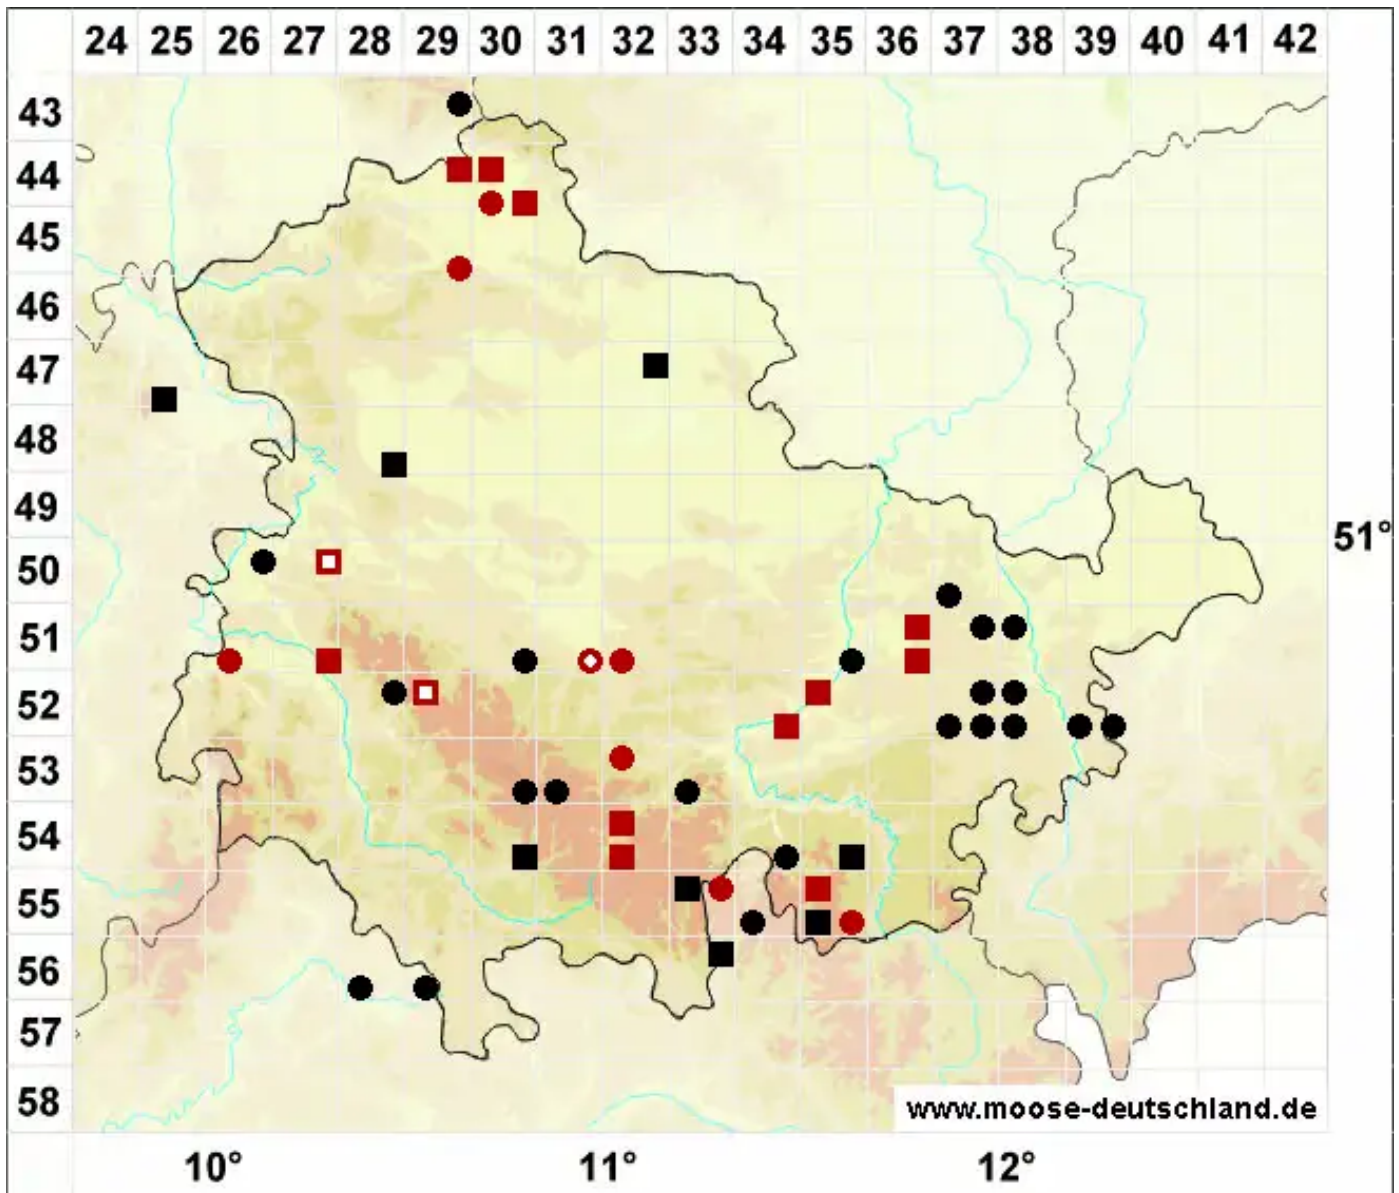

# Bryum subapiculatum Hampe

Rotfrüchtiges Birnmoos

Legende:

- Symbole:**
- Ausgefülltes Symbol:  
Zeitraum von 1980 bis heute (Aktuelle Angabe)
  - Leeres Symbol:  
Zeitraum vor 1980 (Altangabe)
  - Quadrat: Herbarbeleg