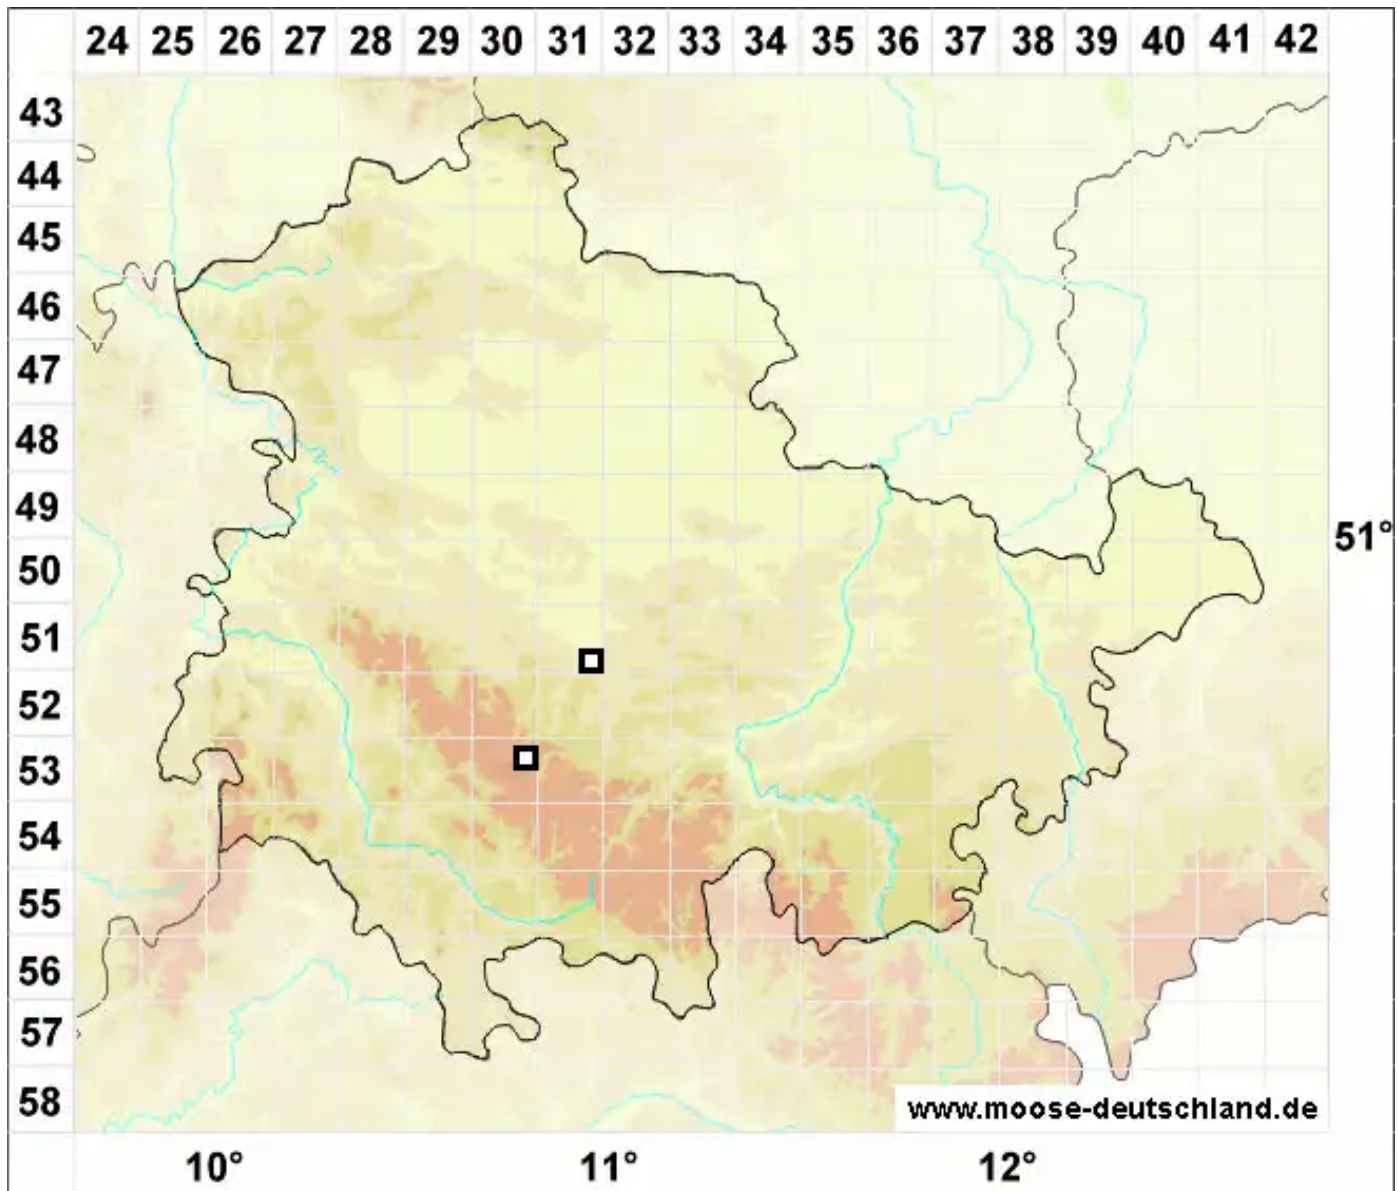

***Ptychostomum cernuum* (Hedw.) Hornsch.**

Sumpf-Vielzahnbirnmoos

Legende:

Symbole:
Ausgefülltes Symbol:
Zeitraum von 1980 bis heute (Aktuelle Angabe)
Leeres Symbol:
Zeitraum vor 1980 (Altangabe)
Quadrat: Herbarbeleg