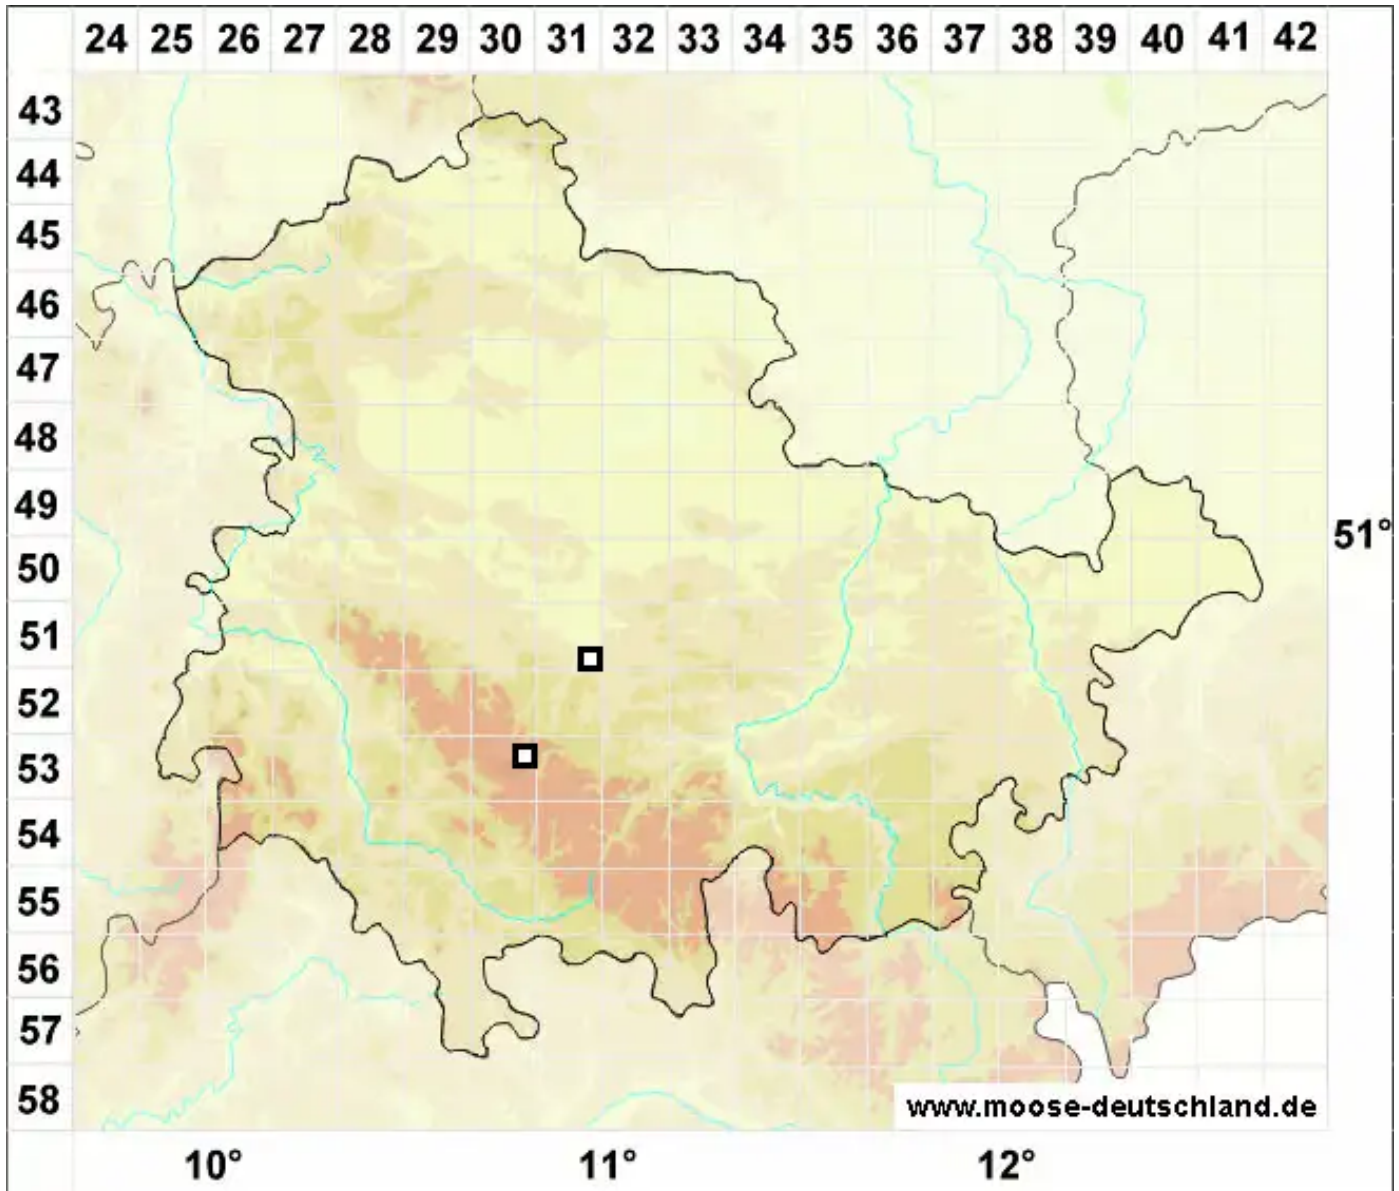

# *Ptychostomum cernuum* (Hedw.) Hornsch.

Sumpf-Vielzahnbirnmoos

Legende:

**Symbole:**  
Ausgefülltes Symbol:  
Zeitraum von 1980 bis heute (Aktuelle Angabe)  
Leeres Symbol:  
Zeitraum vor 1980 (Altangabe)  
Quadrat: Herbarbeleg