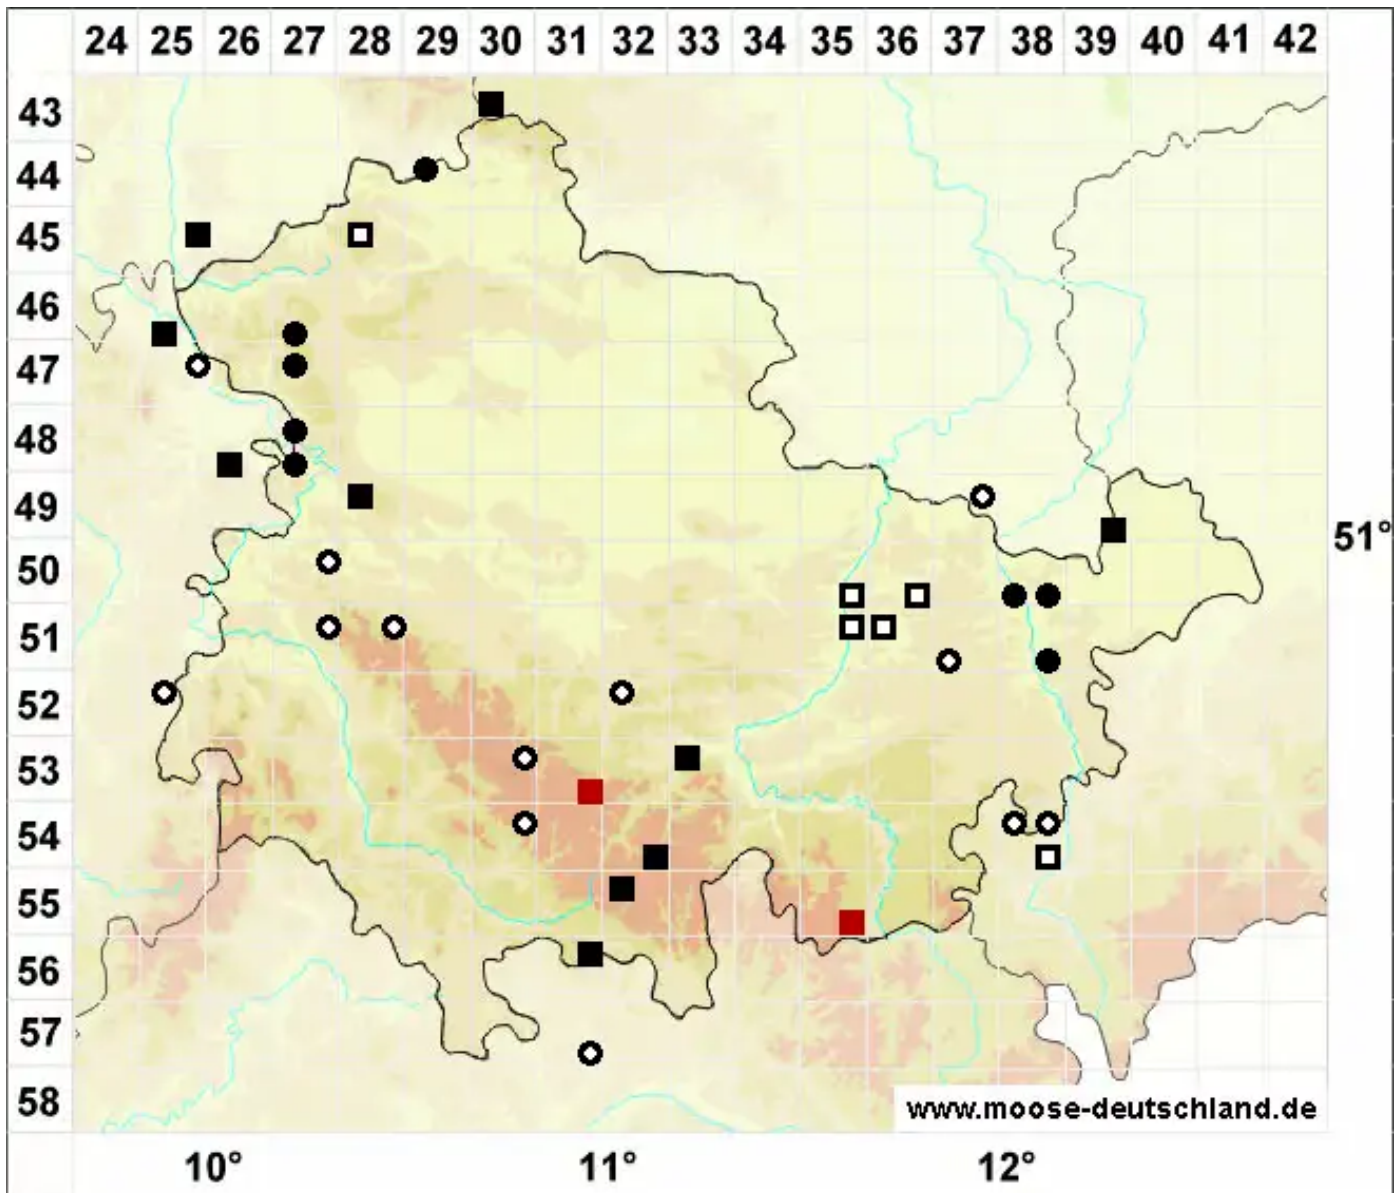

Bryum intermedium (Brid.) Blandow

Mittleres Birnmoos

Legende:

Symbole:
Ausgefülltes Symbol:
Zeitraum von 1980 bis heute (Aktuelle Angabe)
Leeres Symbol:
Zeitraum vor 1980 (Altangabe)
Quadrat: Herbarbeleg