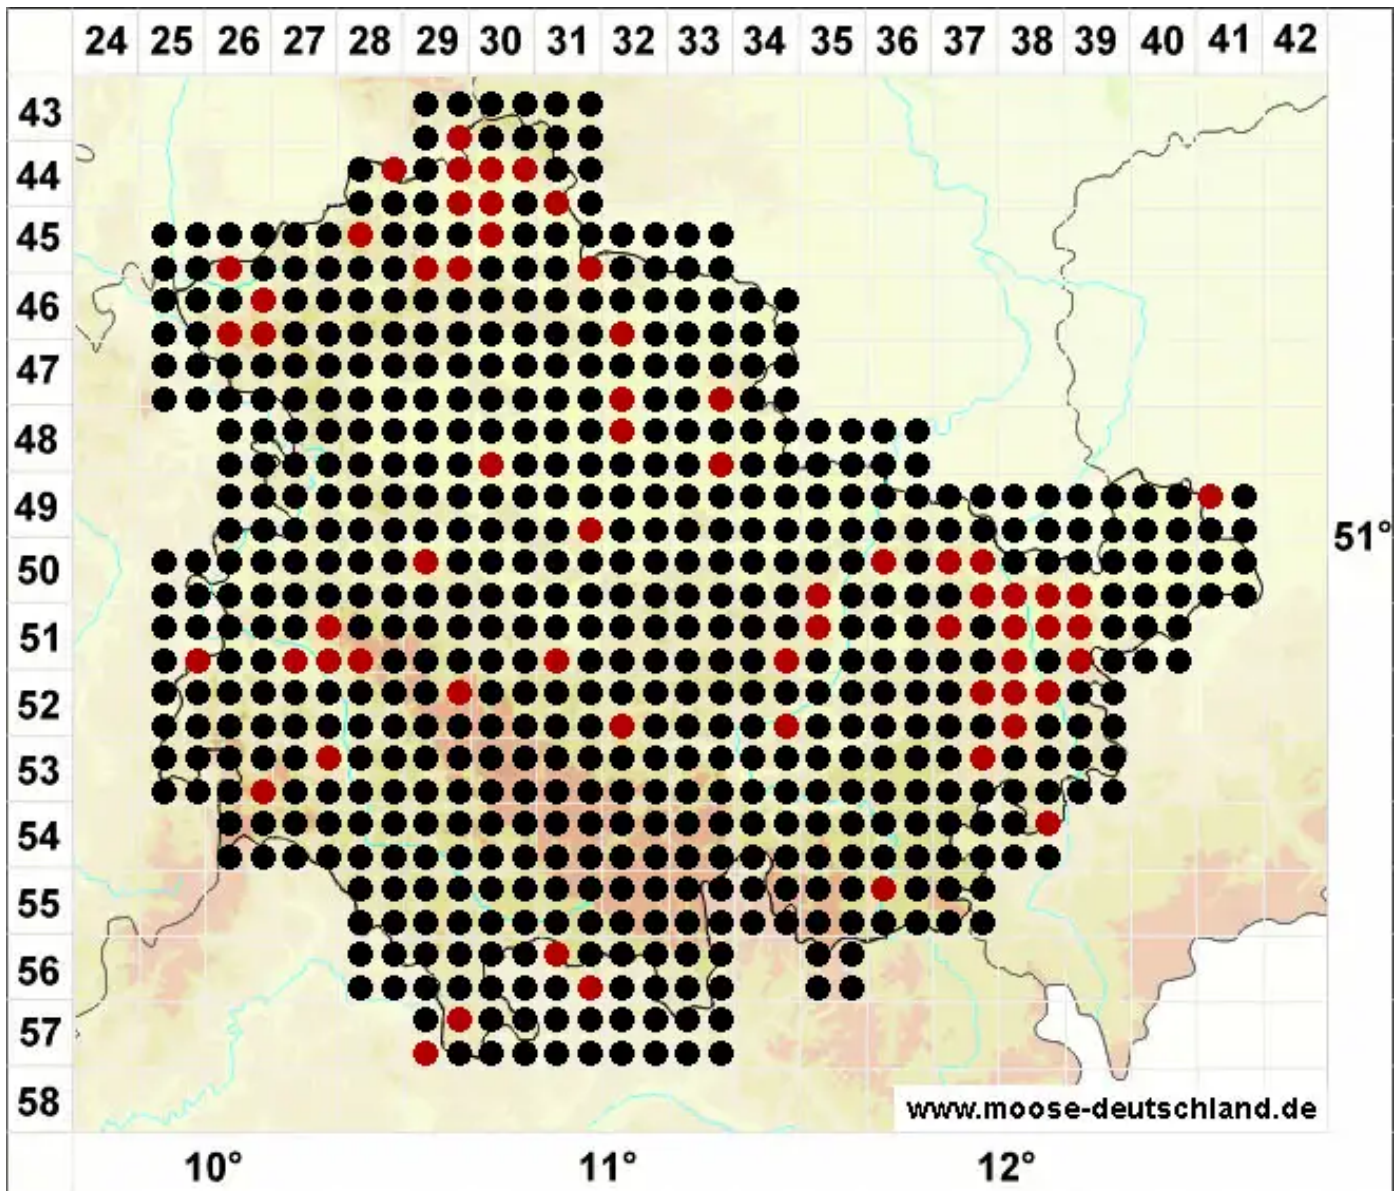

Bryum argenteum Hedw.

Silber-Birnmoos

Legende:

Symbole:

Ausgefülltes Symbol:
Zeitraum von 1980 bis heute (Aktuelle Angabe)

Leeres Symbol:
Zeitraum vor 1980 (Altangabe)

Quadrat: Herbarbeleg