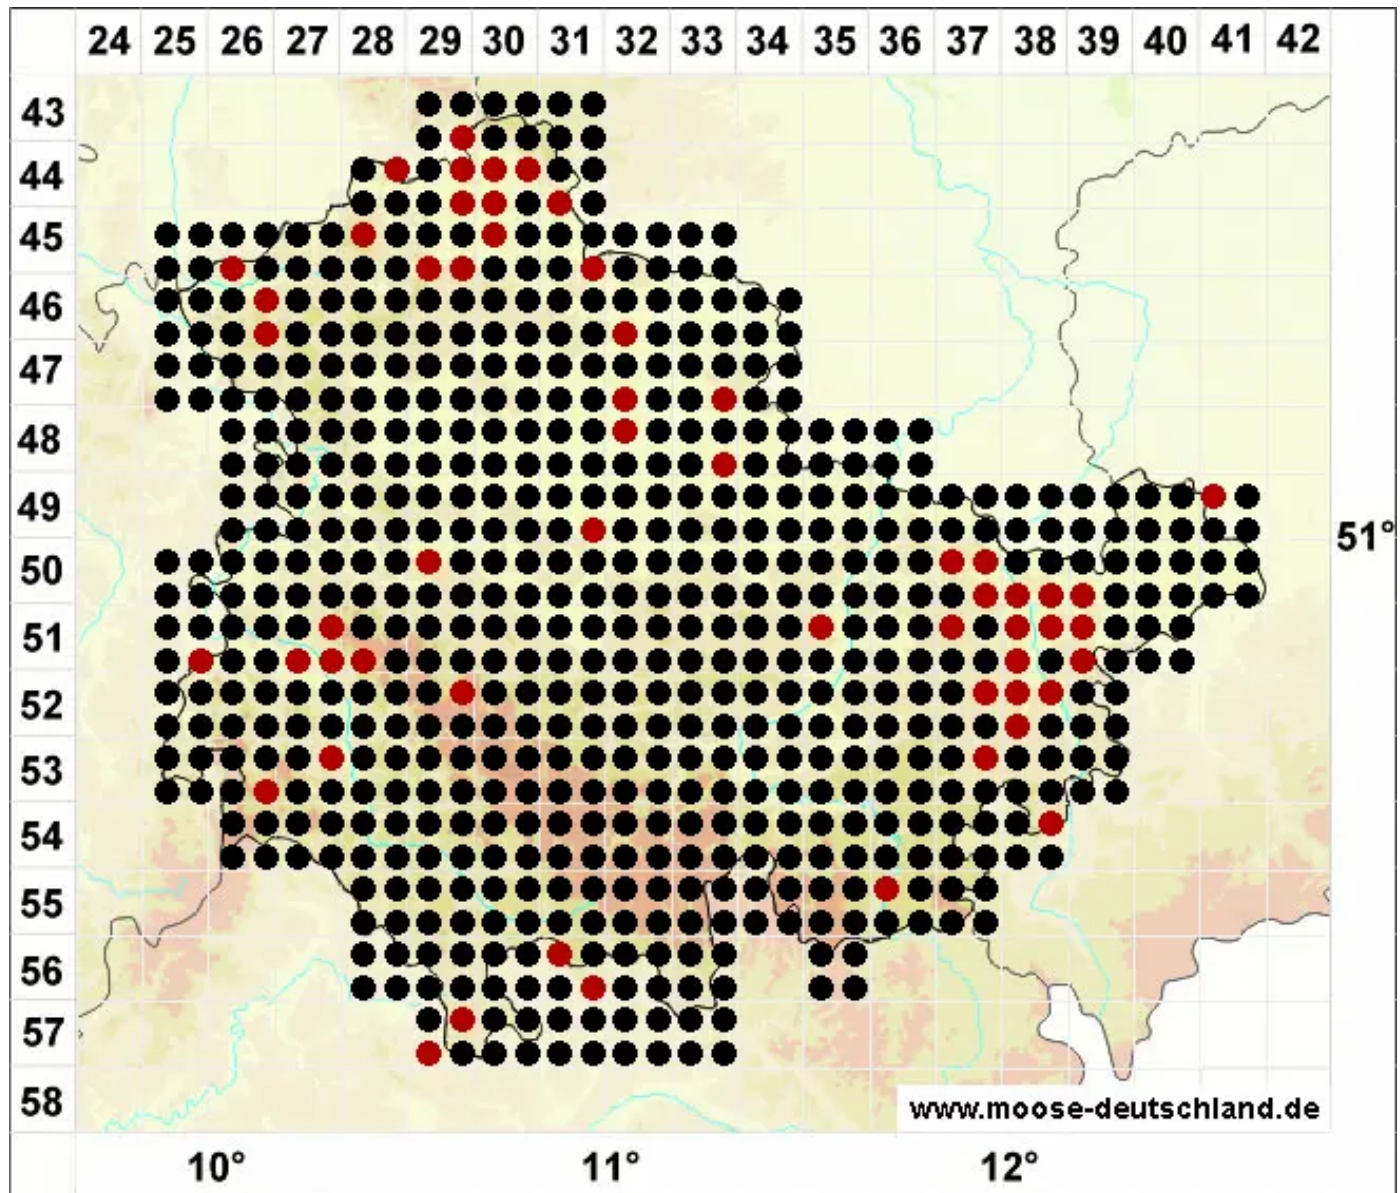

Bryum argenteum Hedw.

Silber-Birnmoos

Legende:

- Symbole:**
- Ausgefülltes Symbol:
Zeitraum von 1980 bis heute (Aktuelle Angabe)
 - Leeres Symbol:
Zeitraum vor 1980 (Altangabe)
 - Quadrat: Herbarbeleg