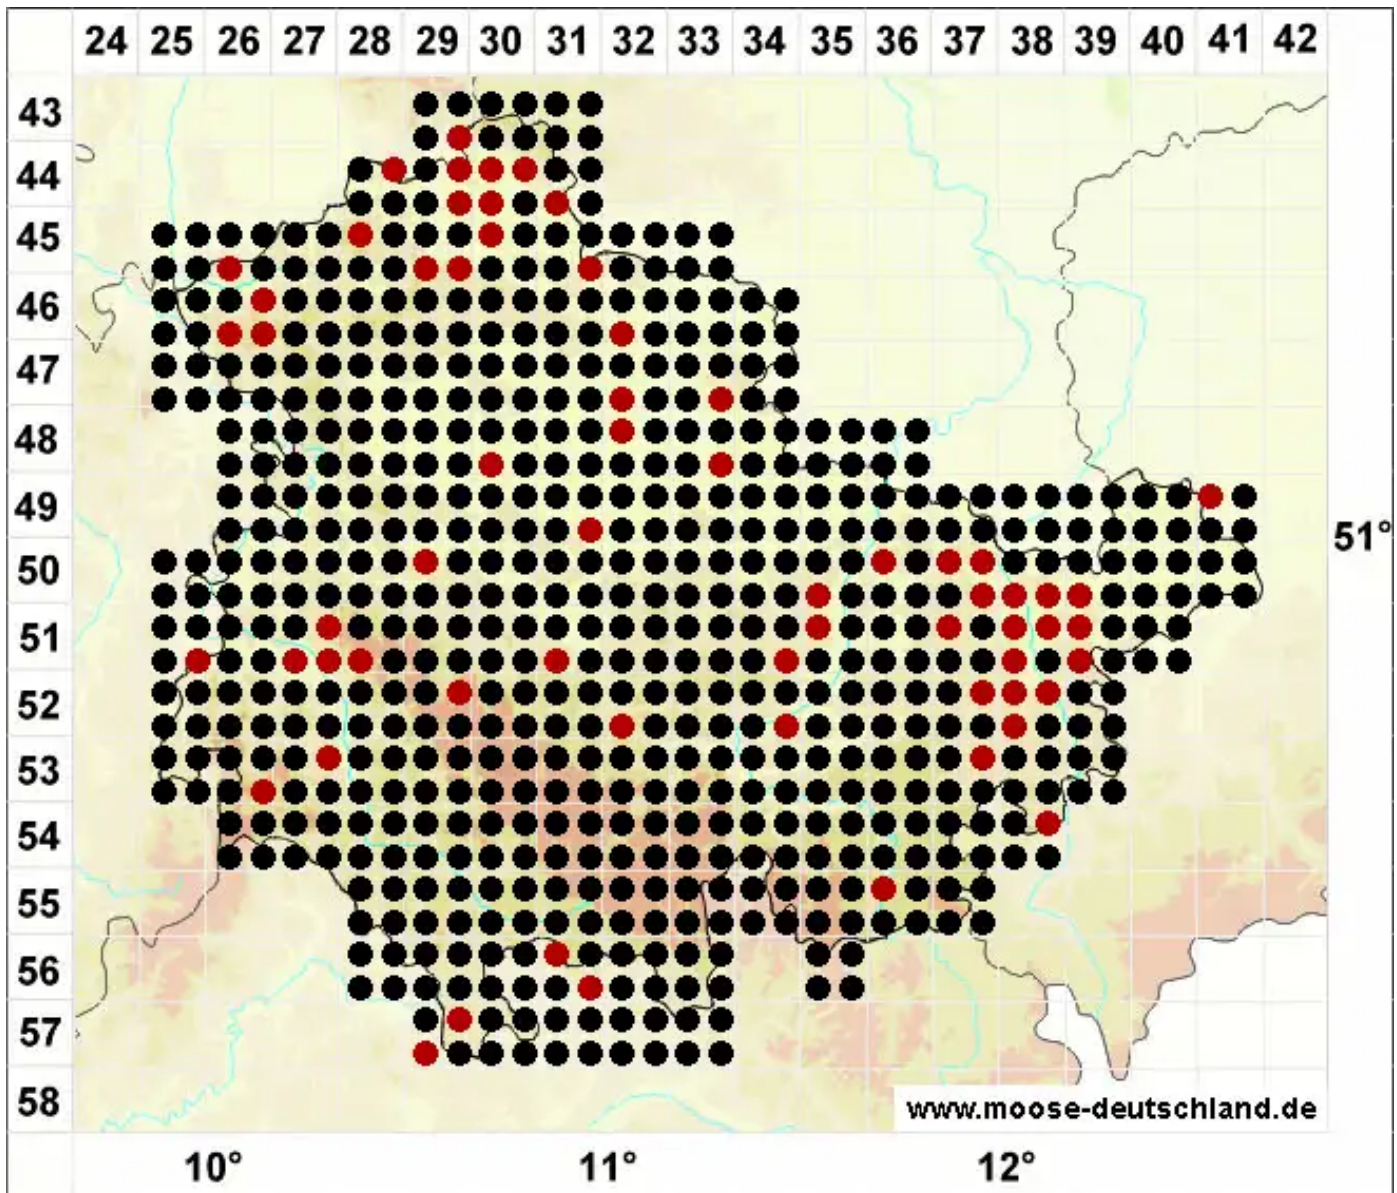

# Bryum argenteum Hedw.

Silber-Birnmoos

Legende:

**Symbole:**  
Ausgefülltes Symbol:  
Zeitraum von 1980 bis heute (Aktuelle Angabe)  
Leeres Symbol:  
Zeitraum vor 1980 (Altangabe)  
Quadrat: Herbarbeleg