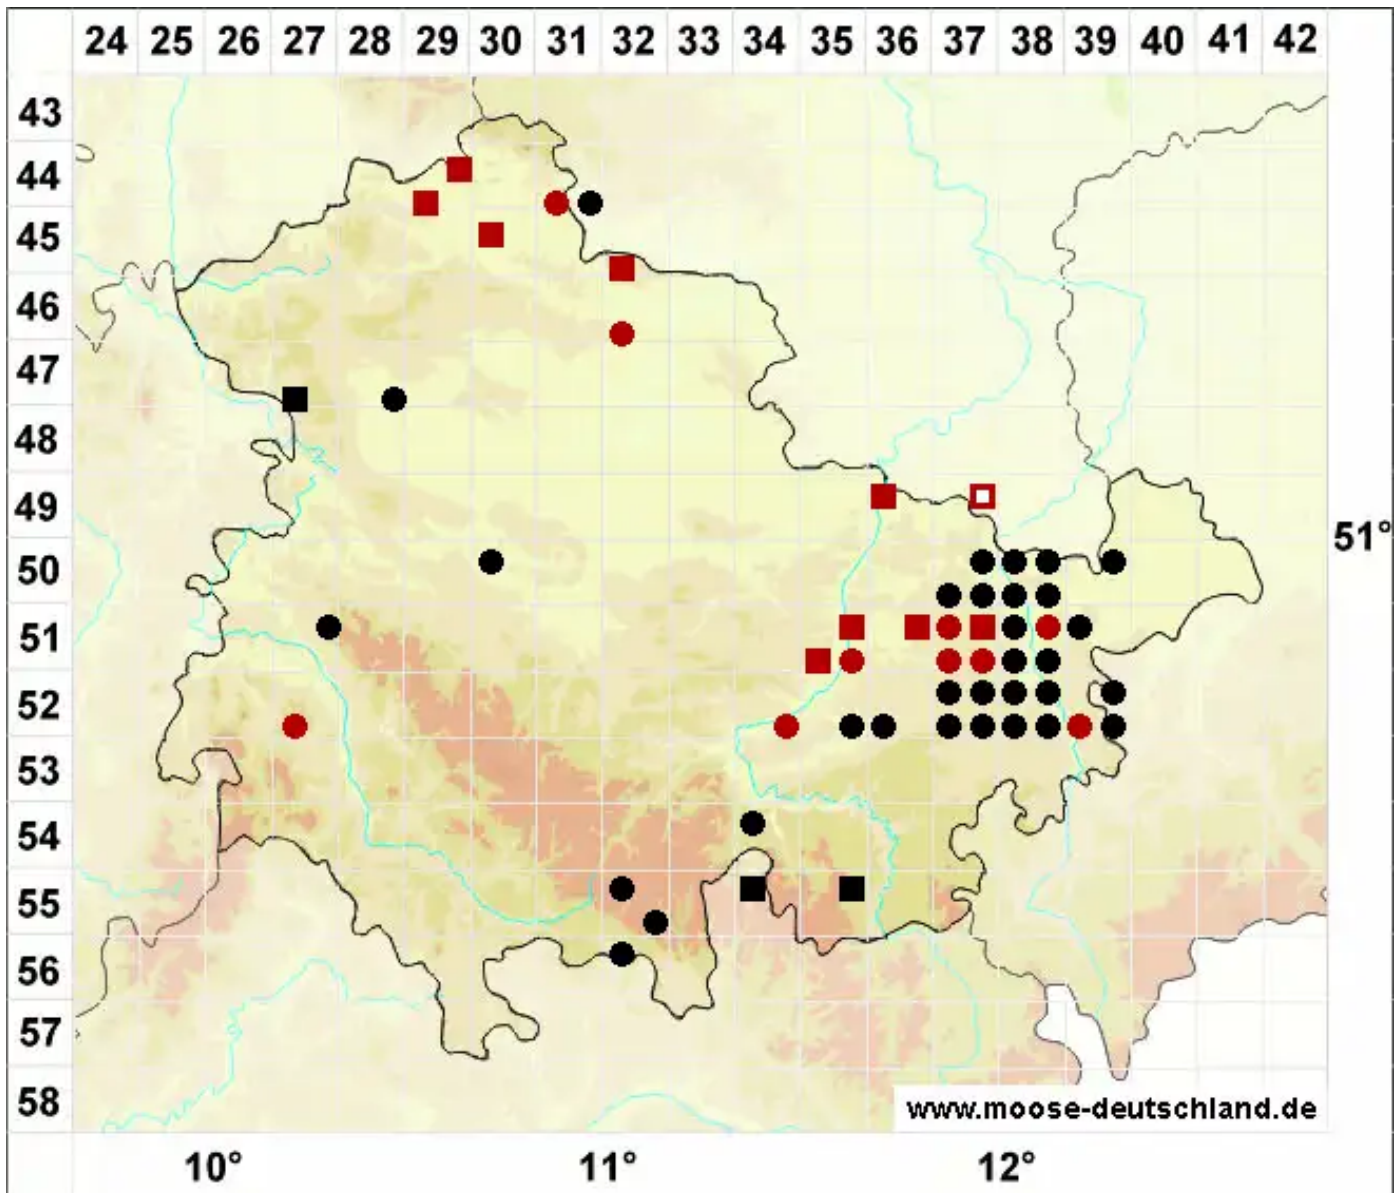

Bryum violaceum Crundw. & Nyholm

Violettfilziges Birnmoos

Legende:

- Symbole:**
Ausgefülltes Symbol:
Zeitraum von 1980 bis heute (Aktuelle Angabe)
Leeres Symbol:
Zeitraum vor 1980 (Altangabe)
Quadrat: Herbarbeleg