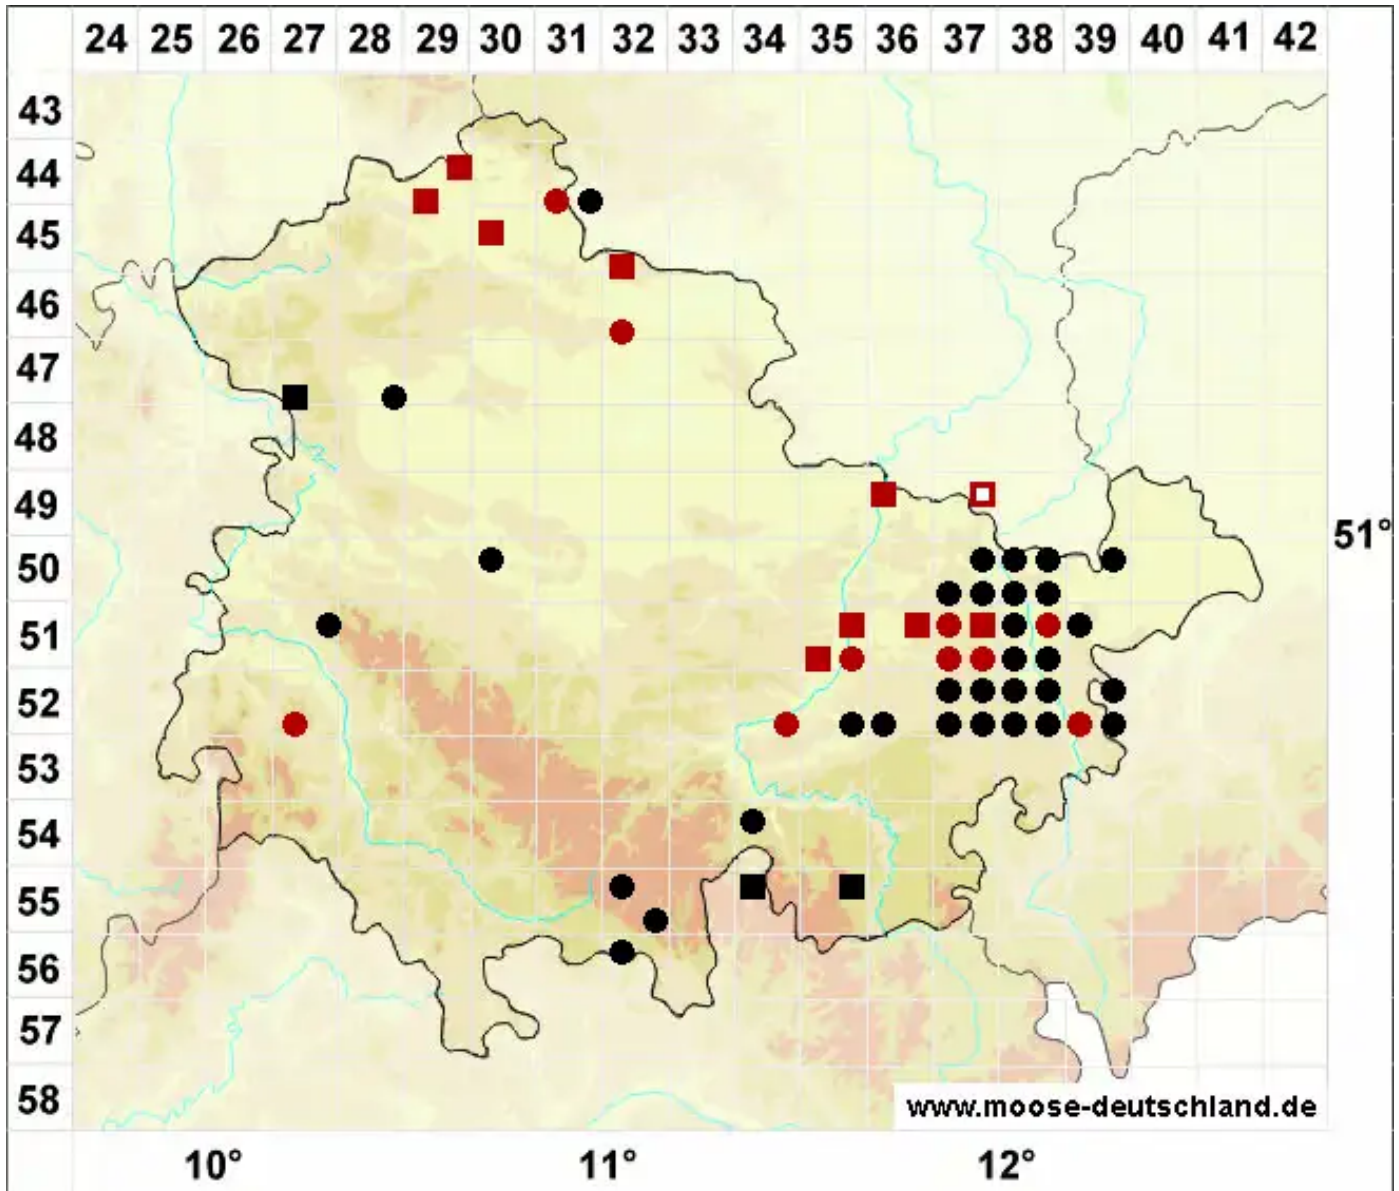

Bryum violaceum Crundw. & Nyholm

Violettfilziges Birnmoos

Legende:

- Symbole:**
Ausgefülltes Symbol:
Zeitraum von 1980 bis heute (Aktuelle Angabe)
Leeres Symbol:
Zeitraum vor 1980 (Altangabe)
Quadrat: Herbarbeleg