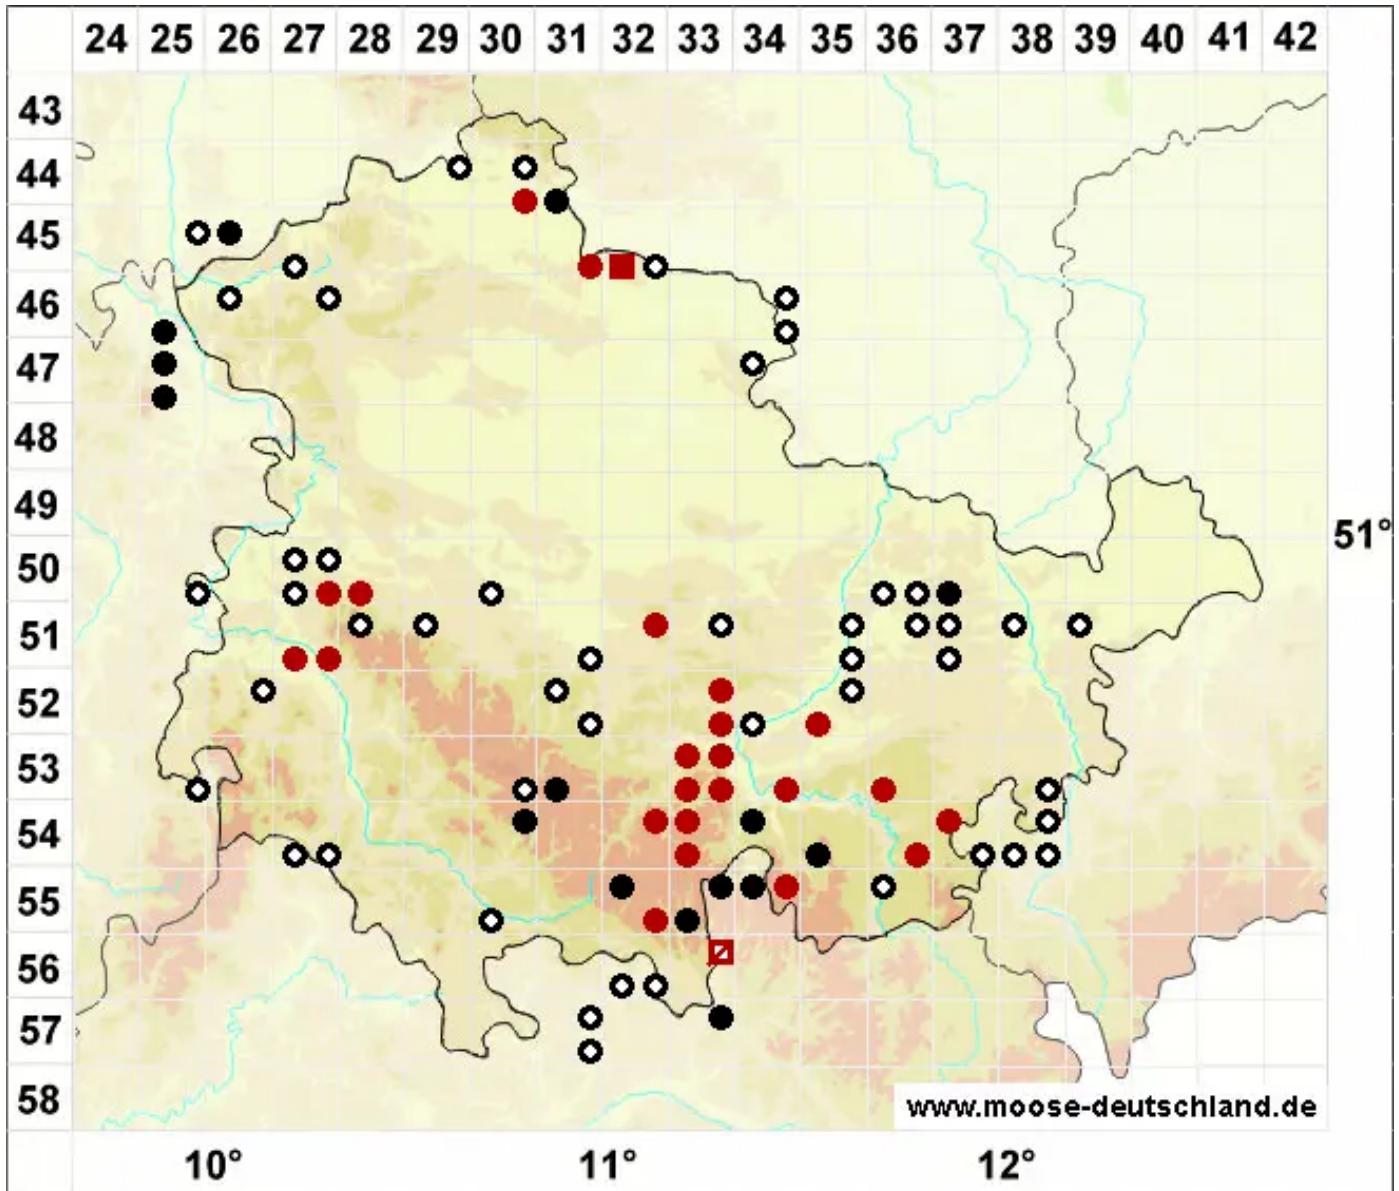

Buxbaumia aphylla Hedw.

Blattloses Koboldmoos

Legende:

- Symbole:**
- Ausgefülltes Symbol:
Zeitraum von 1980 bis heute (Aktuelle Angabe)
 - Leeres Symbol:
Zeitraum vor 1980 (Altangabe)
 - Quadrat: Herbarbeleg