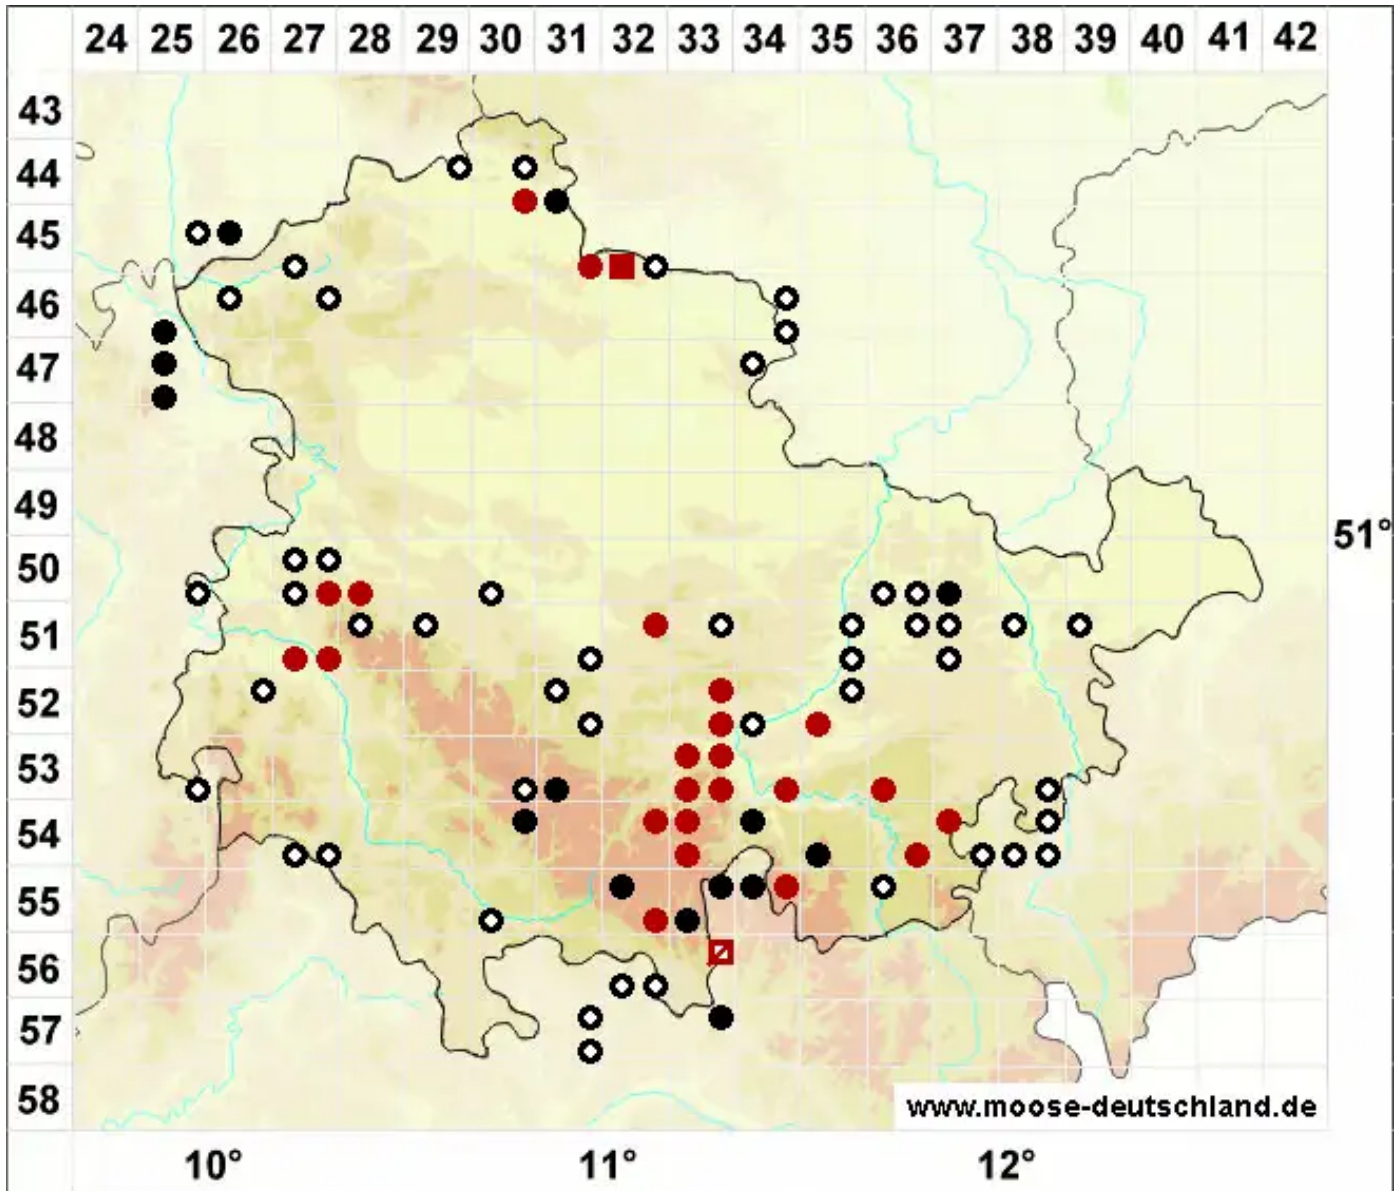

Buxbaumia aphylla Hedw.

Blattloses Koboldmoos

Legende:

- Symbole:**
- Ausgefülltes Symbol:
Zeitraum von 1980 bis heute (Aktuelle Angabe)
 - Leeres Symbol:
Zeitraum vor 1980 (Altangabe)
 - Quadrat: Herbarbeleg