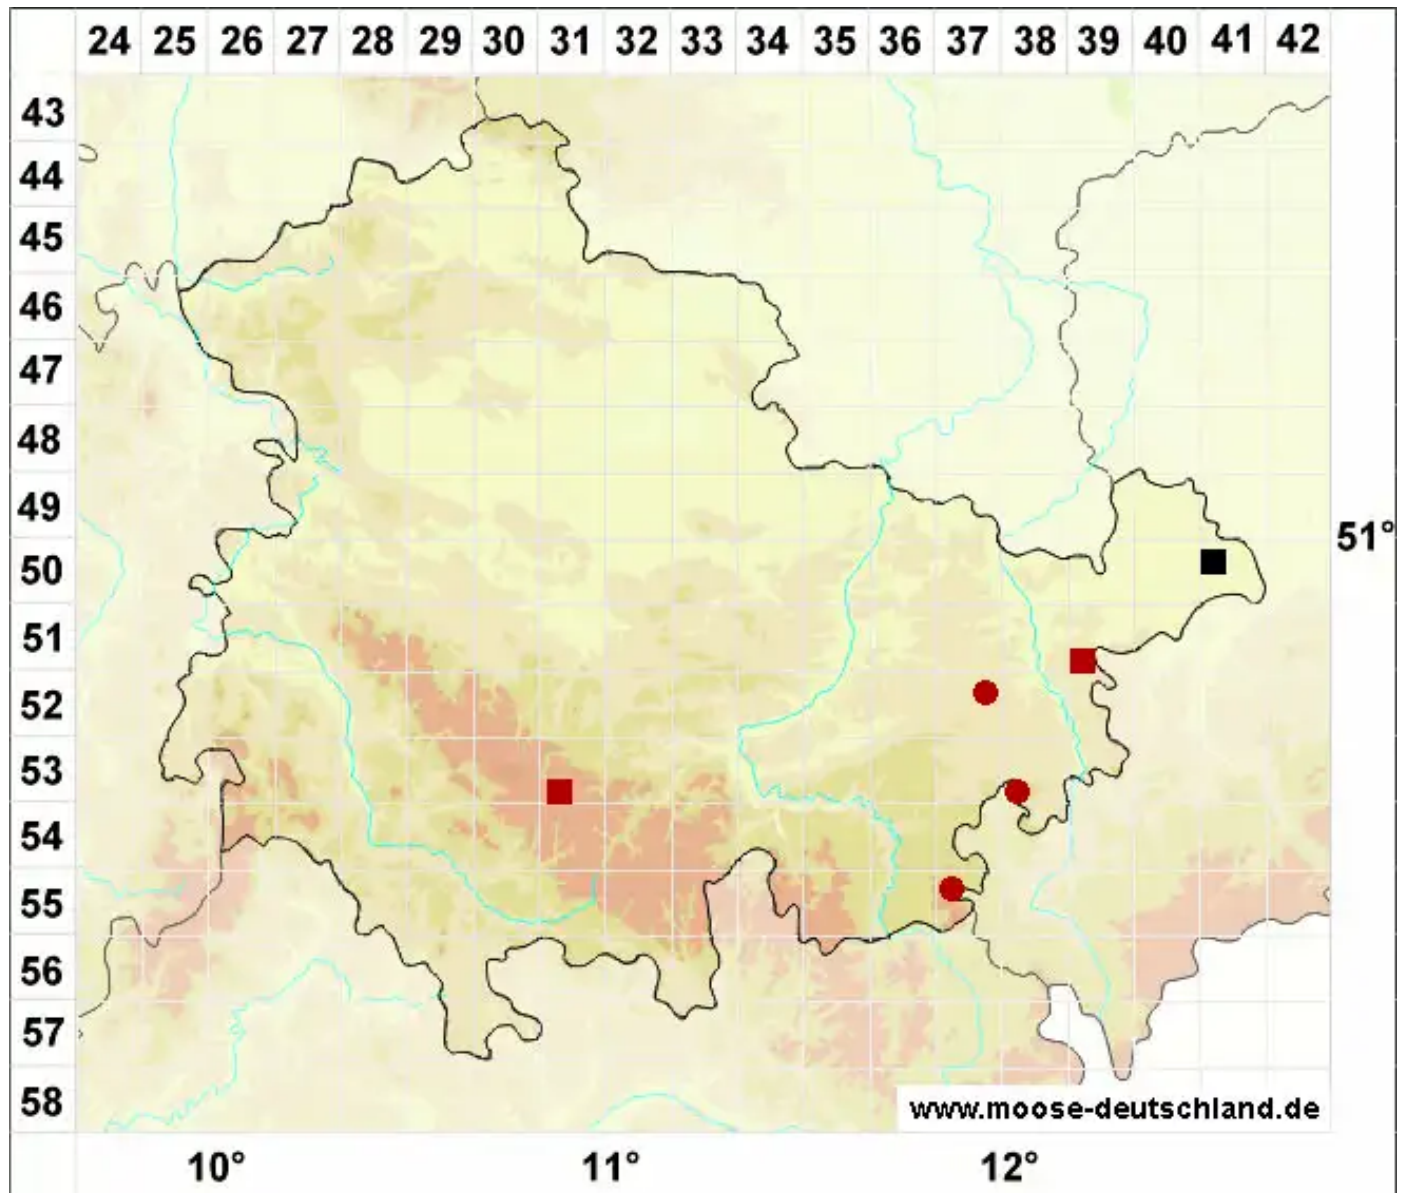

# Warnstorfia pseudostraminea (Müll.Hal.) Tuom. & T.J.Kop.

Strohmoosartiges Moorsichelmoos

Legende:

- Symbole:**
- Ausgefülltes Symbol:  
Zeitraum von 1980 bis heute (Aktuelle Angabe)
  - Leeres Symbol:  
Zeitraum vor 1980 (Altangabe)
  - Quadrat: Herbarbeleg