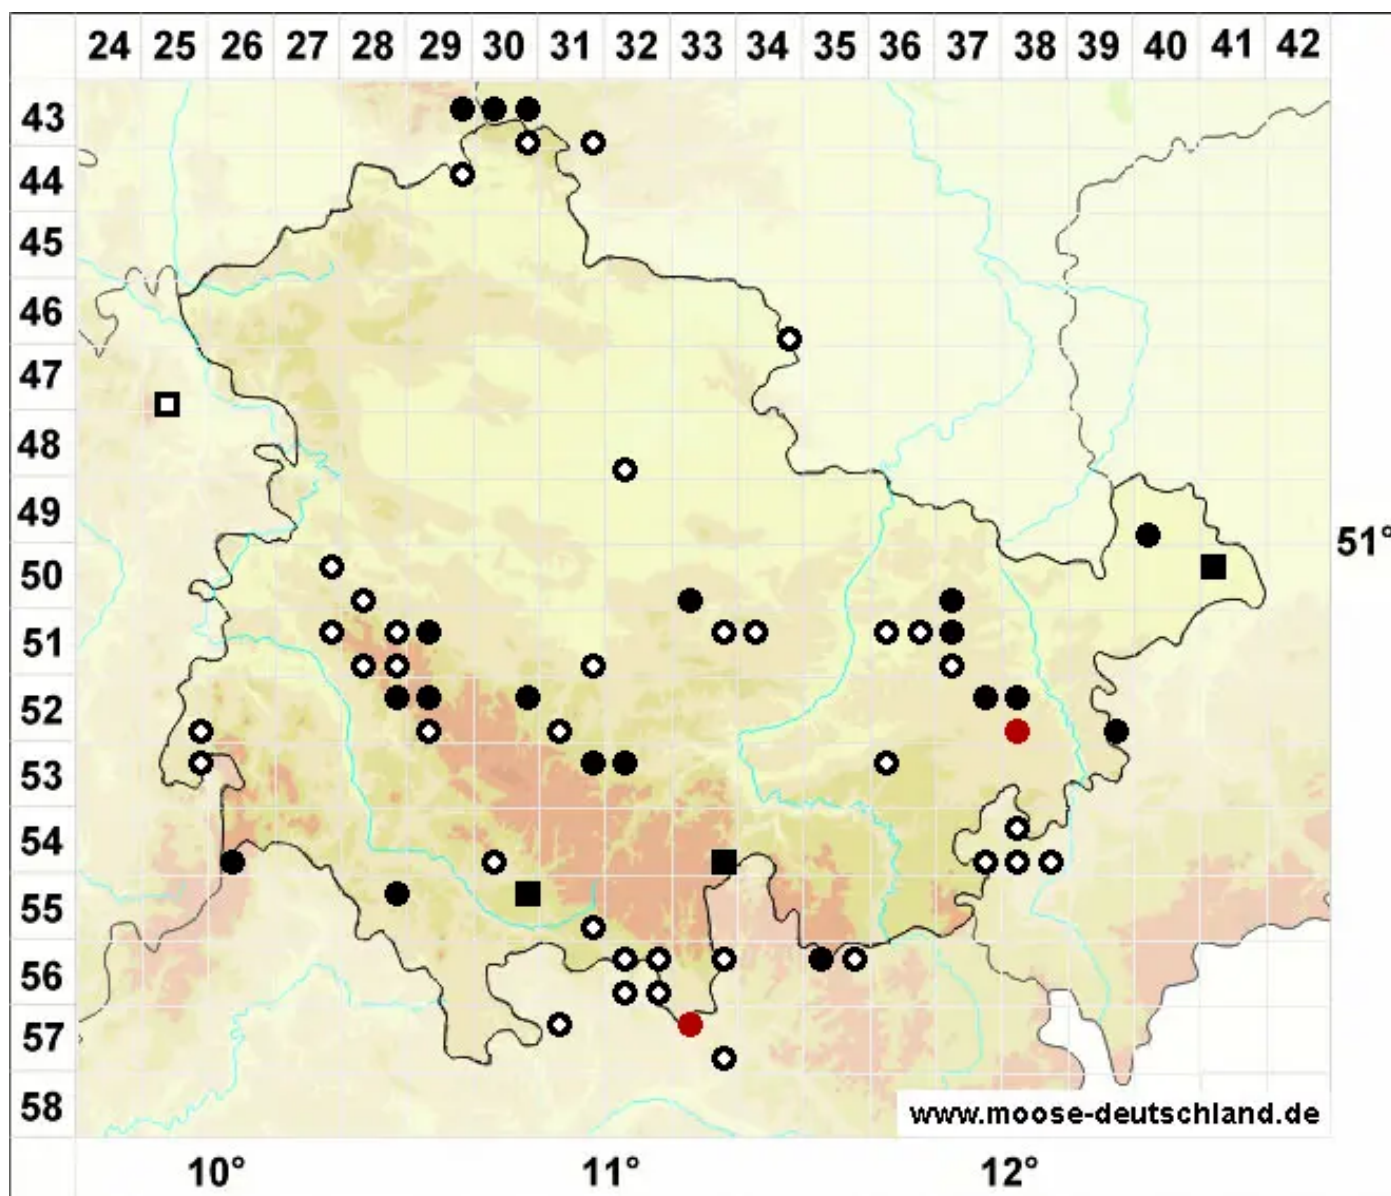

# Calliergon giganteum (Schimp.) Kindb.

Riesen-Schönmoos

Legende:

**Symbole:**

Ausgefülltes Symbol:  
Zeitraum von 1980 bis heute (Aktuelle Angabe)

Leeres Symbol:  
Zeitraum vor 1980 (Altangabe)

Quadrat: Herbarbeleg