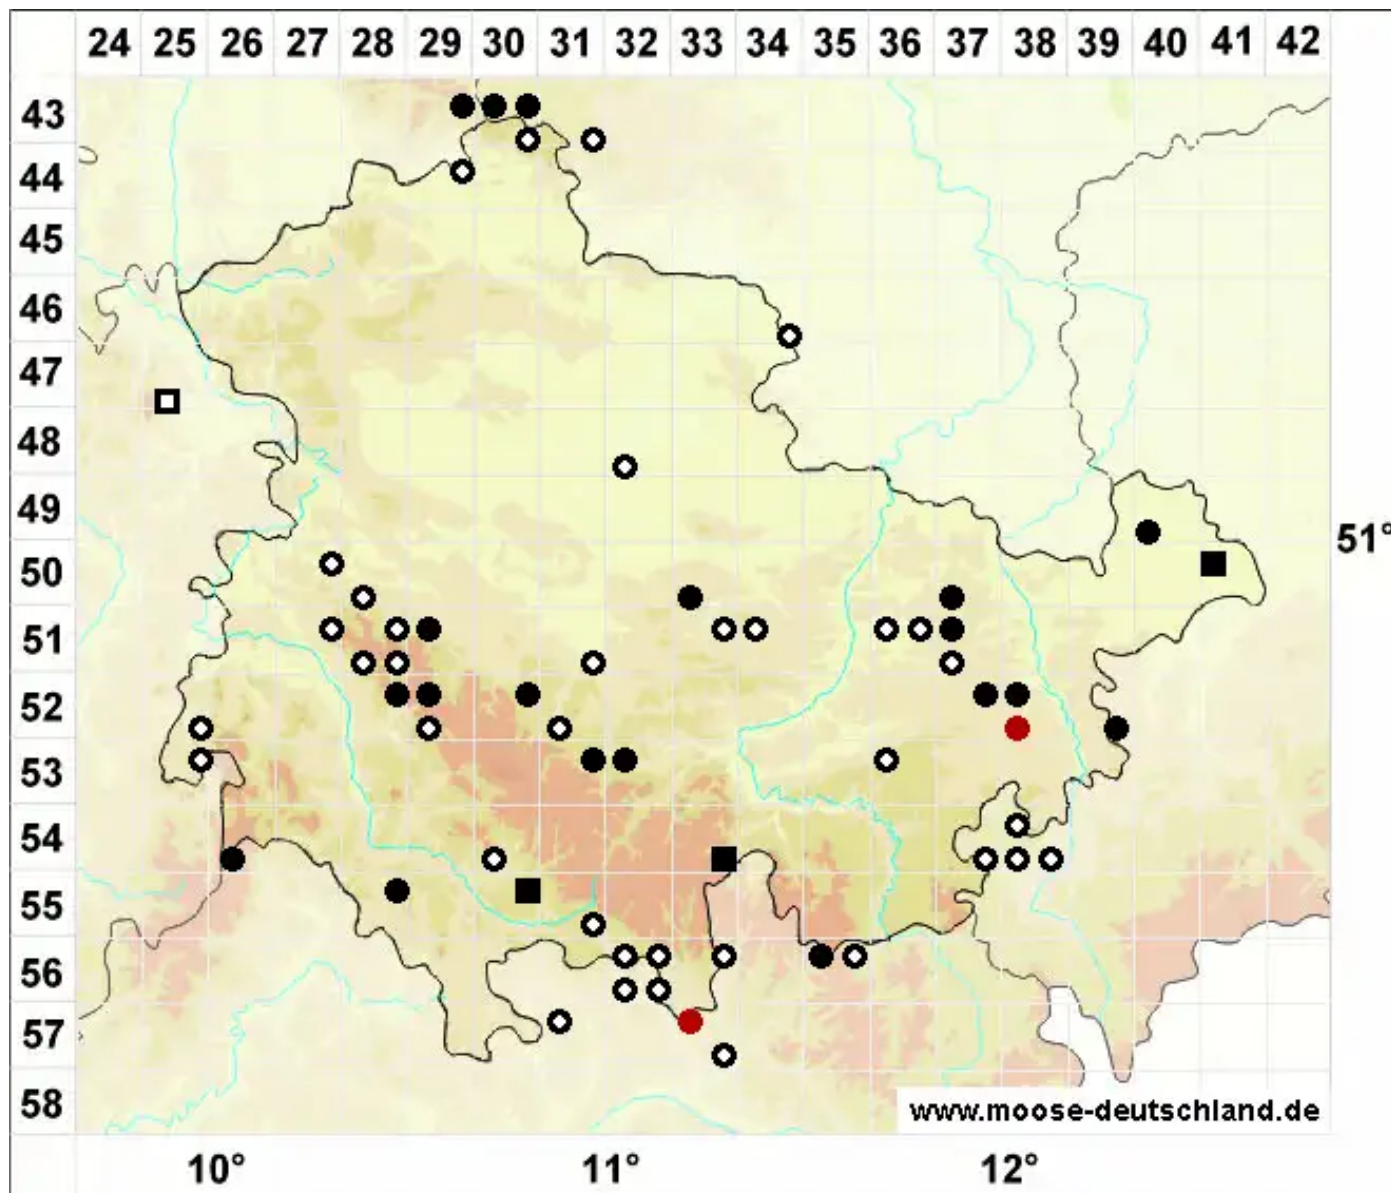

Calliergon giganteum (Schimp.) Kindb.

Riesen-Schönmoos

Legende:

- Symbole:**
- Ausgefülltes Symbol:
Zeitraum von 1980 bis heute (Aktuelle Angabe)
 - Leeres Symbol:
Zeitraum vor 1980 (Altangabe)
 - Quadrat: Herbarbeleg