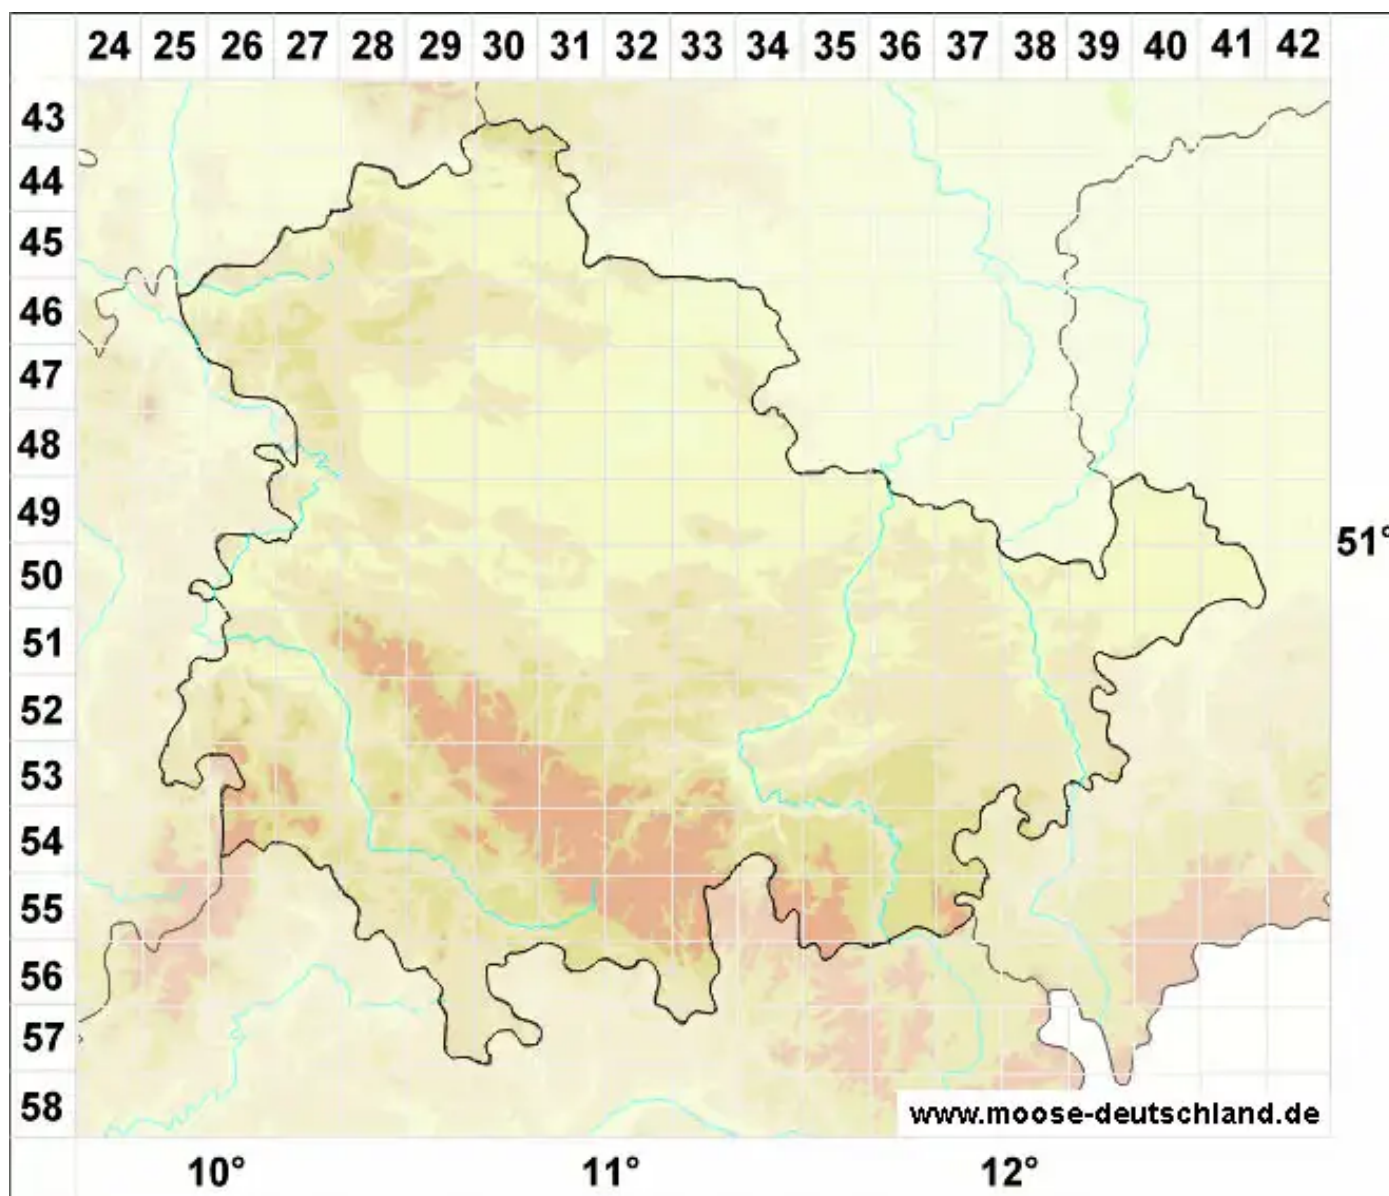

Calliergon richardsonii (Mitt.) Kindb.

Richardsons Schönmoos

Legende:

Symbole:

Ausgefülltes Symbol:
Zeitraum von 1980 bis heute (Aktuelle Angabe)

Leeres Symbol:
Zeitraum vor 1980 (Altangabe)

Quadrat: Herbarbeleg