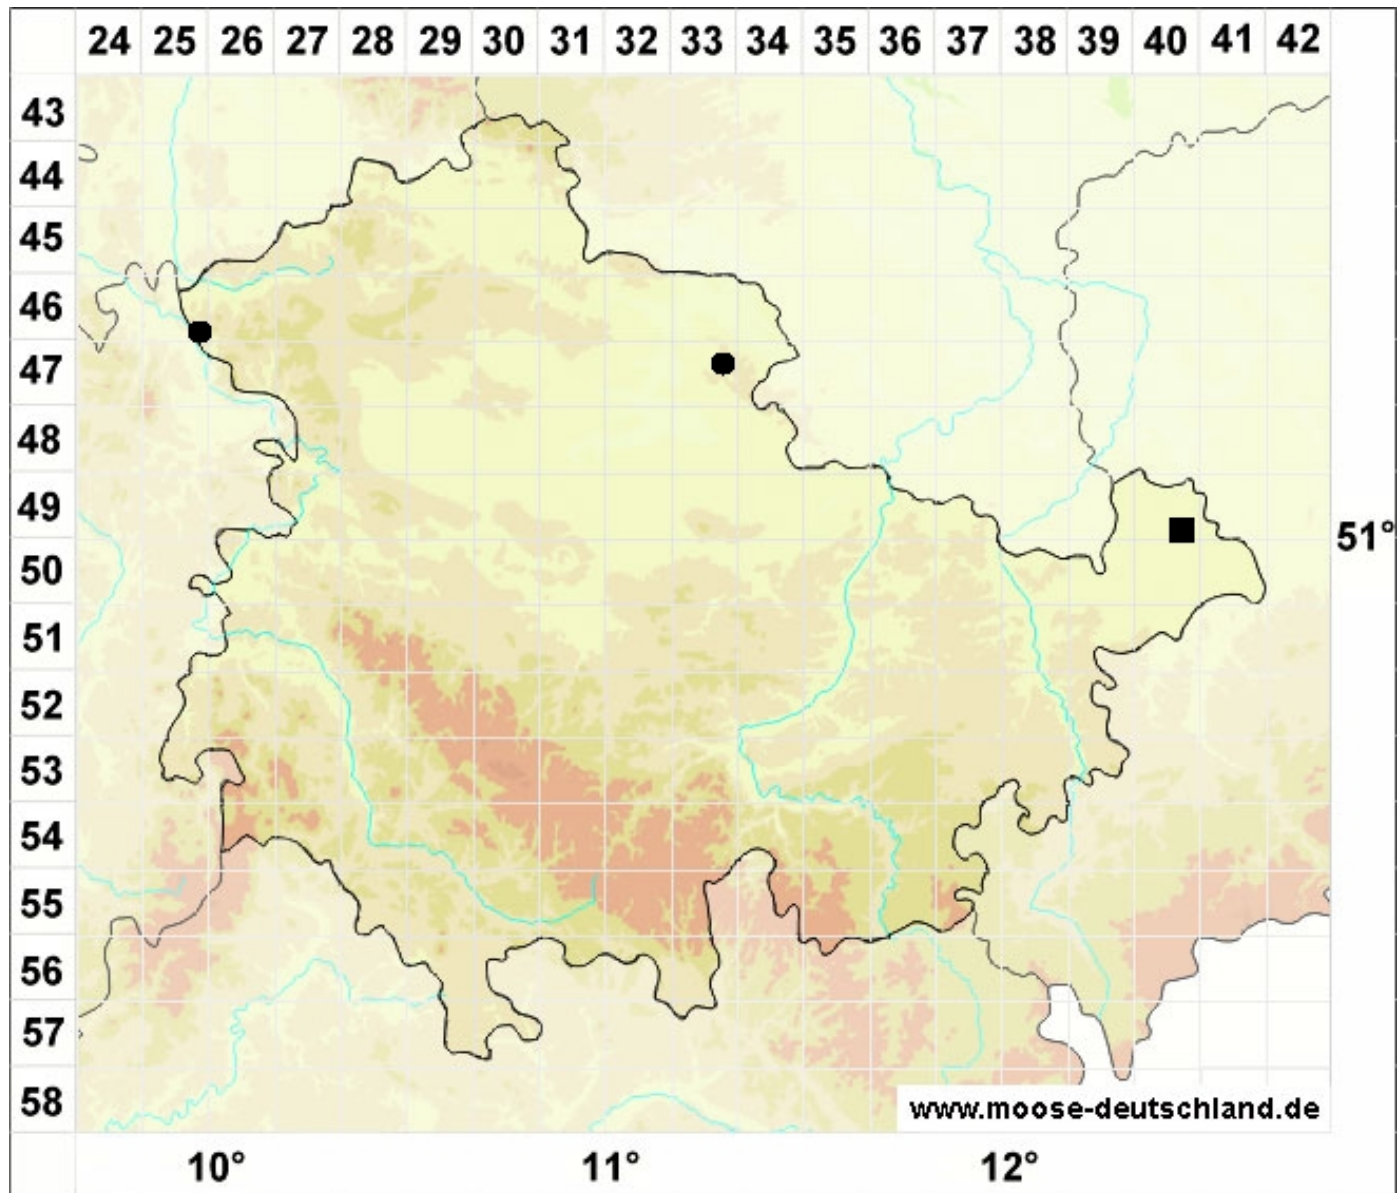

# Calypogeia arguta Nees & Mont.

Zweispitziges Bartkelchmoos

## Legende:

### Farben:

Grün: Neufund für Deutschland oder für ein Bundesland  
Rot: Neue oder ergänzende Angaben seit dem Erscheinen  
des Moosatlas (Meinunger & Schröder 2007)  
Schwarz: Angaben aus dem Moosatlas (Meinunger &  
Schröder 2007)

### Zusätze:

Ausgefülltes Symbol:  
Zeitraum von 1980 bis heute (Aktuelle Angabe)  
Leeres Symbol:  
Zeitraum vor 1980 (Altangabe)  
Schrägstrich durch das Symbol:  
Ortsangabe ungenau (geogr. Unschärfe)