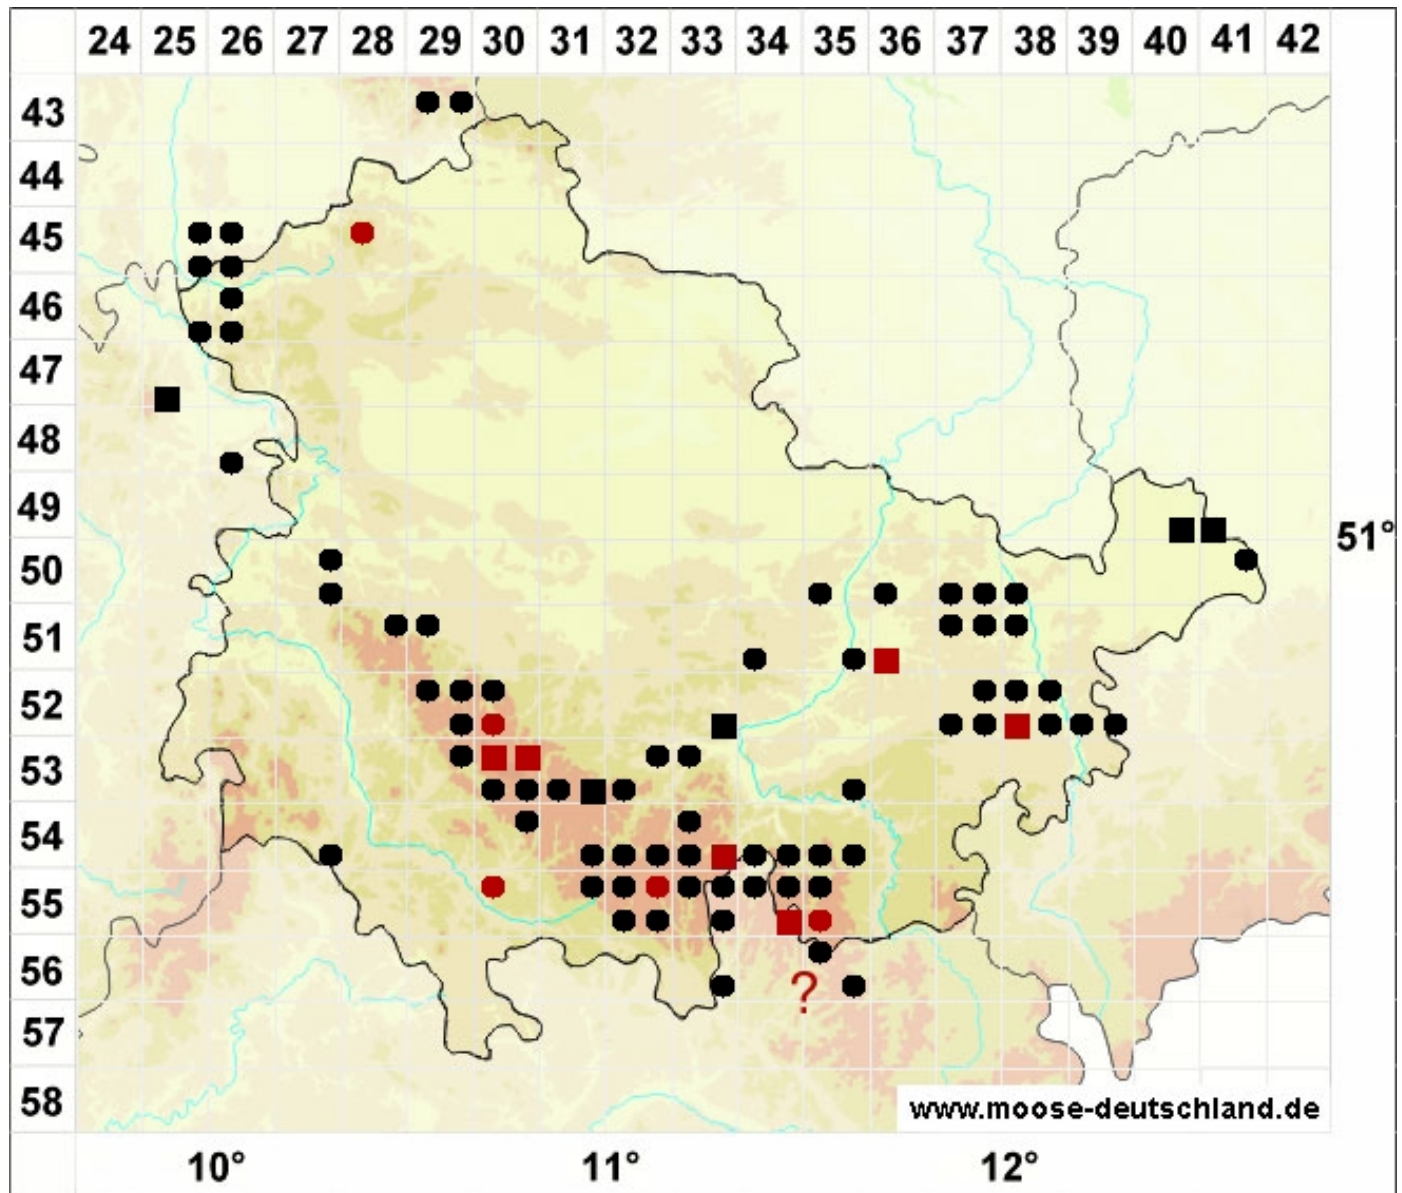

Calypogeia azurea Stotler & Crotz

Blaues Bartkelchmoos

Legende:

Farben:

Grün: Neufund für Deutschland oder für ein Bundesland
 Rot: Neue oder ergänzende Angaben seit dem Erscheinen
 des Moosatlas (Meinunger & Schröder 2007)
 Schwarz: Angaben aus dem Moosatlas (Meinunger &
 Schröder 2007)

Zusätze:

Ausgefülltes Symbol:
 Zeitraum von 1980 bis heute (Aktuelle Angabe)
 Leeres Symbol:
 Zeitraum vor 1980 (Altangabe)
 Schrägstrich durch das Symbol:
 Ortsangabe ungenau (geogr. Unschärfe)

Symbole:

Fragezeichen: Unsichere Bestimmung (cf.-Angabe)
 Kreis: Literatur- oder Geländeangabe
 Minus (-): Streichung einer bekannten Angabe
 Quadrat: Herbarbeleg