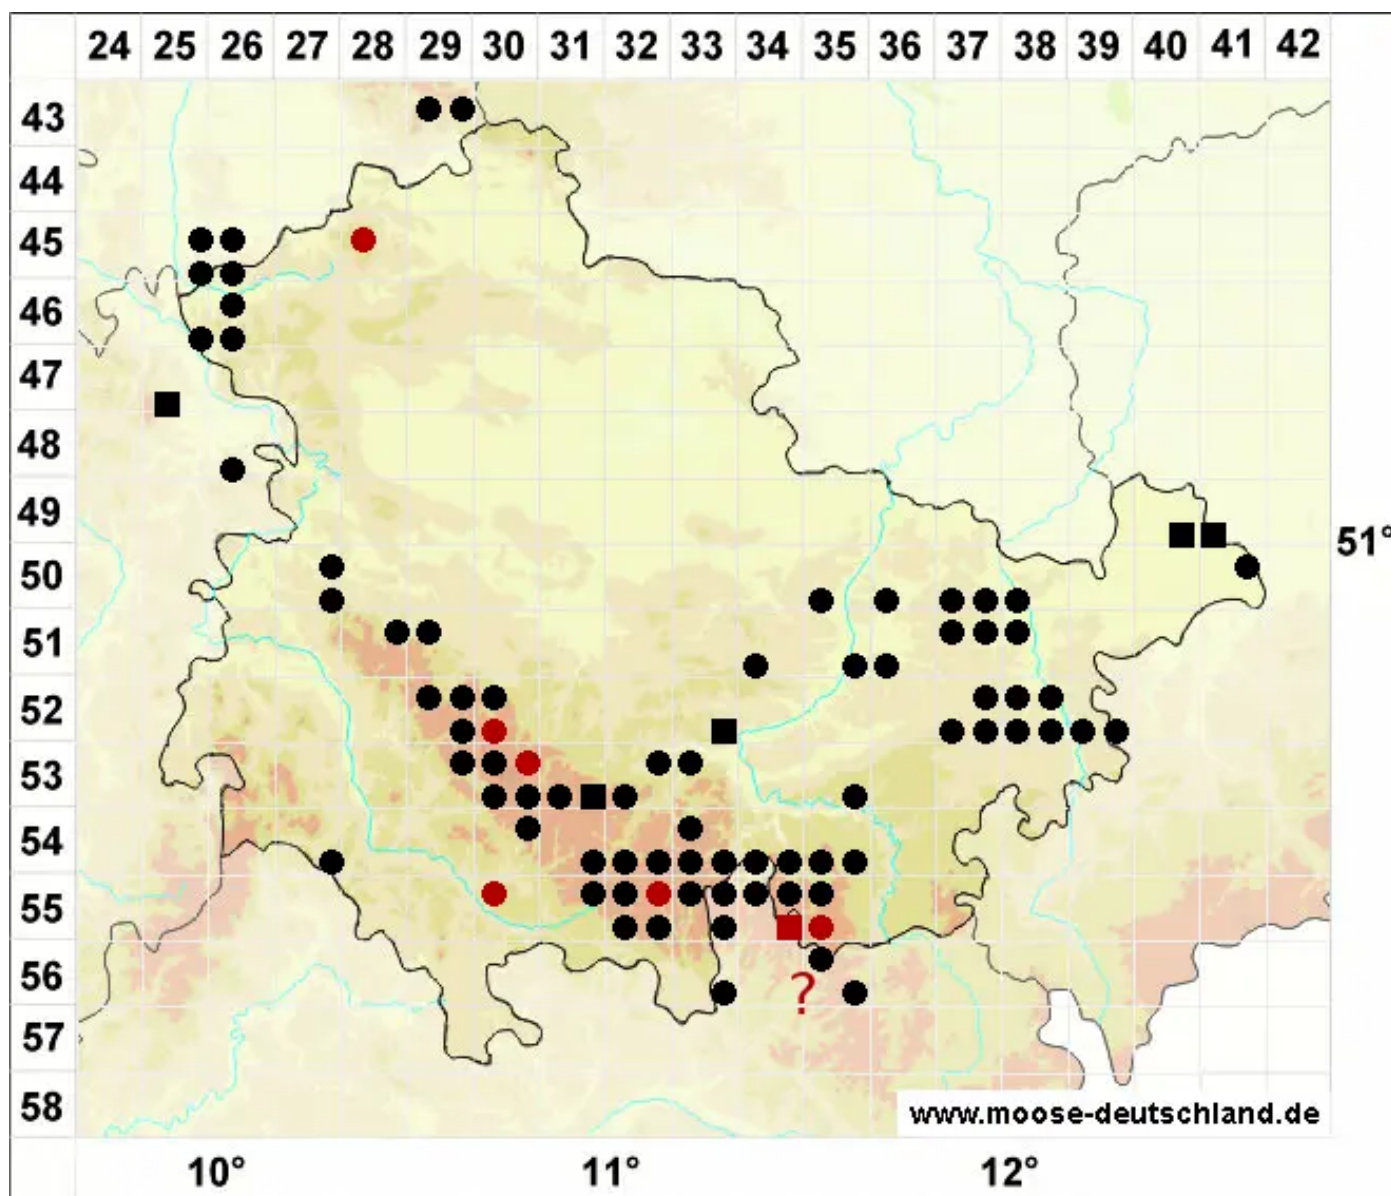

Calypogeia azurea Stotler & Crotz

Blaues Bartkelchmoos

Legende:

- Symbole:**
- Ausgefülltes Symbol:
Zeitraum von 1980 bis heute (Aktuelle Angabe)
 - Leeres Symbol:
Zeitraum vor 1980 (Altangabe)
 - Quadrat: Herbarbeleg