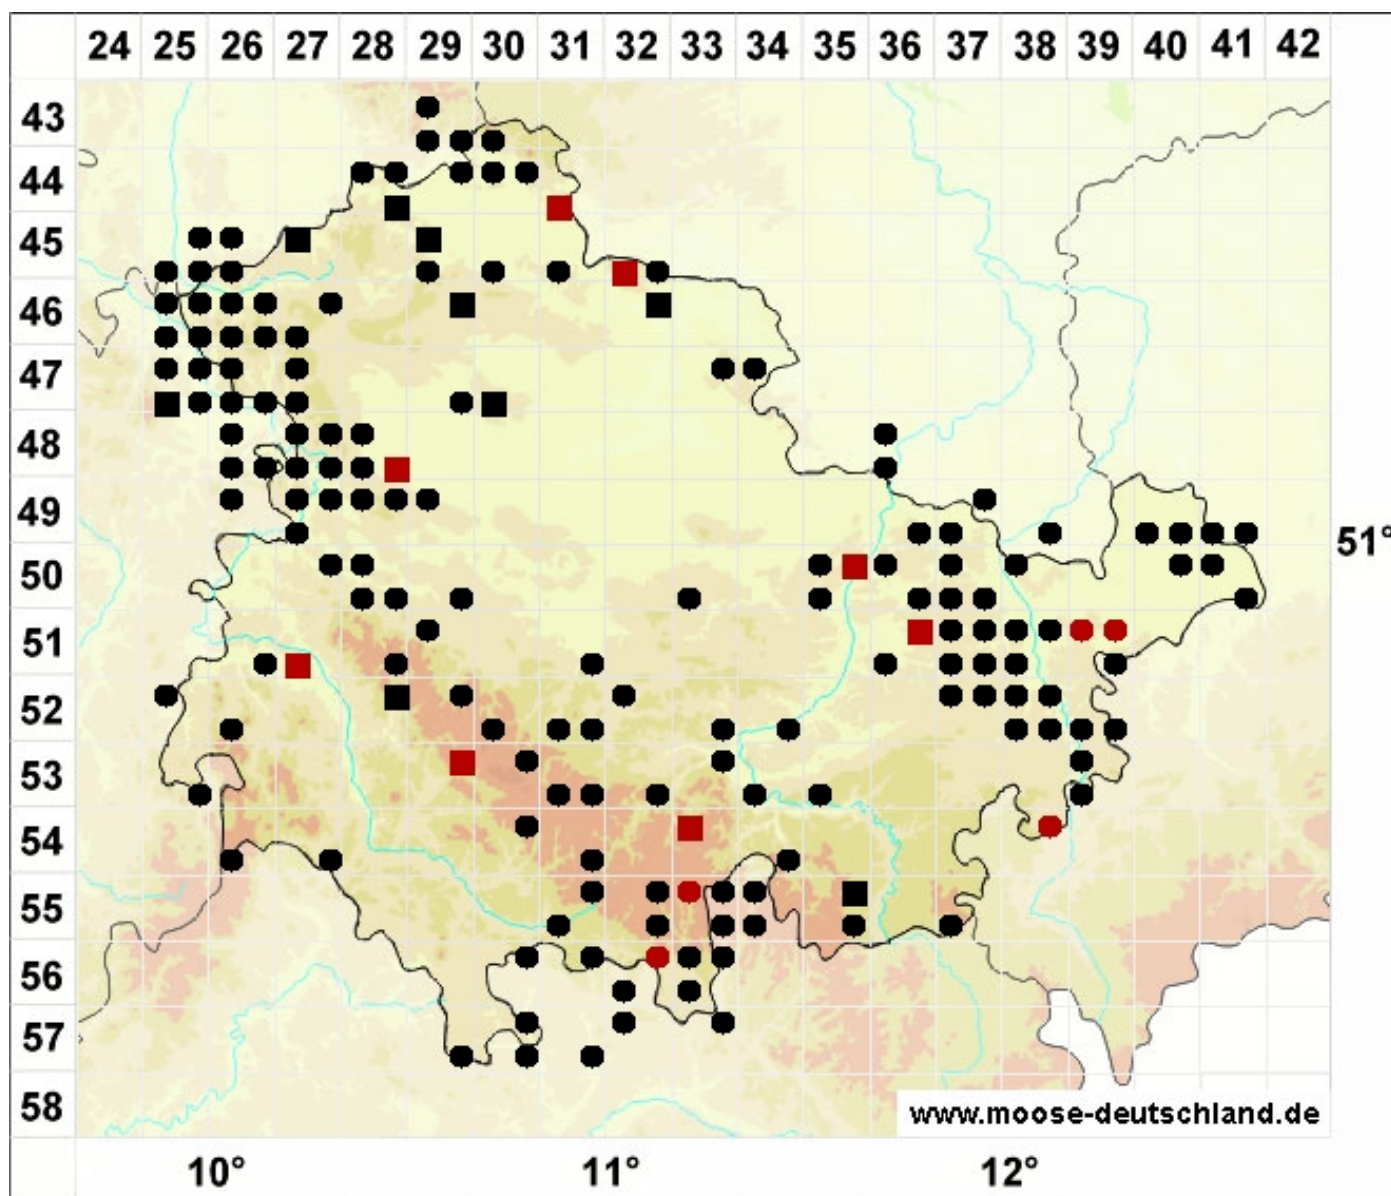

Calypogeia fissa (L.) Raddi

Eingeschnittenes Bartkelchmoos

Legende:

Farben:

Grün: Neufund für Deutschland oder für ein Bundesland
 Rot: Neue oder ergänzende Angaben seit dem Erscheinen des Moosatlas (Meinunger & Schröder 2007)
 Schwarz: Angaben aus dem Moosatlas (Meinunger & Schröder 2007)

Zusätze:

Ausgefülltes Symbol:
 Zeitraum von 1980 bis heute (Aktuelle Angabe)
 Leeres Symbol:
 Zeitraum vor 1980 (Altangabe)
 Schrägstrich durch das Symbol:
 Ortsangabe ungenau (geogr. Unschärfe)

Symbole:

Fragezeichen: Unsichere Bestimmung (cf.-Angabe)
 Kreis: Literatur- oder Geländeangabe
 Minus (-): Streichung einer bekannten Angabe
 Quadrat: Herbarbeleg