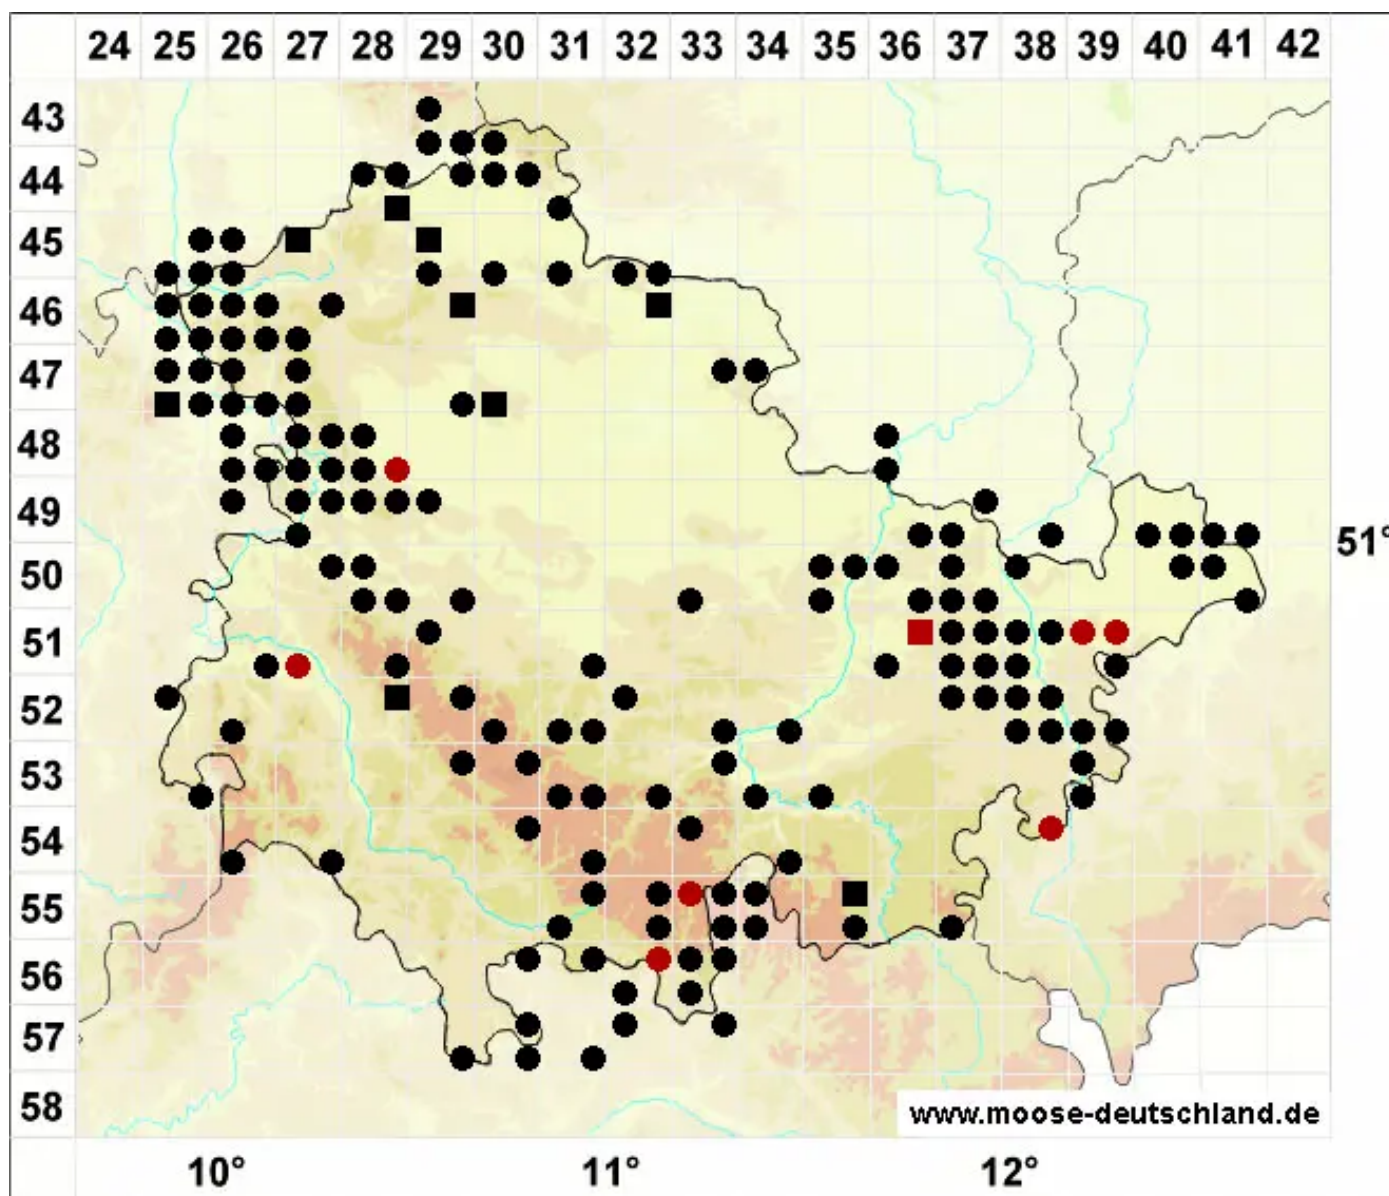

# Calypogeia fissa (L.) Raddi

Eingeschnittenes Bartkelchmoos

Legende:

**Symbole:**

Ausgefülltes Symbol:  
Zeitraum von 1980 bis heute (Aktuelle Angabe)

Leeres Symbol:  
Zeitraum vor 1980 (Altangabe)

Quadrat: Herbarbeleg