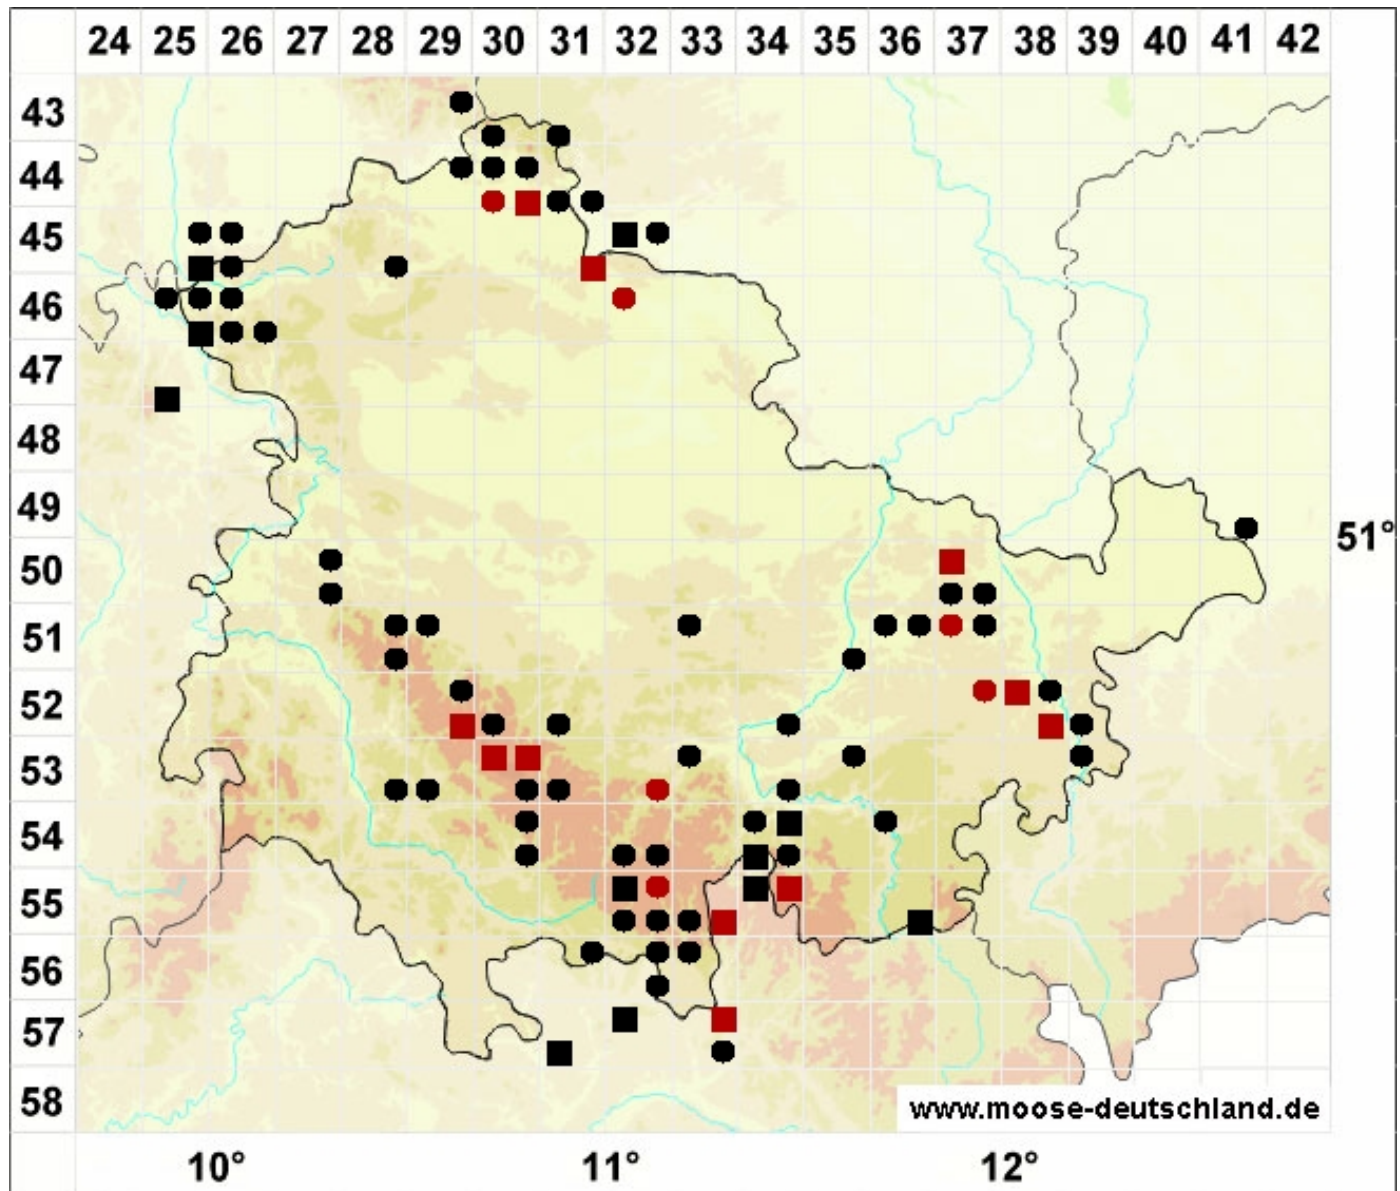

Calypogeia integristipula Steph.

Ungeteiltblättriges Bartkelchmoos

Legende:

Farben:

Grün: Neufund für Deutschland oder für ein Bundesland
Rot: Neue oder ergänzende Angaben seit dem Erscheinen des Moosatlas (Meinunger & Schröder 2007)
Schwarz: Angaben aus dem Moosatlas (Meinunger & Schröder 2007)

Zusätze:

Ausgefülltes Symbol:
Zeitraum von 1980 bis heute (Aktuelle Angabe)
Leeres Symbol:
Zeitraum vor 1980 (Altangabe)
Schrägstrich durch das Symbol:
Ortsangabe ungenau (geogr. Unschärfe)

Symbole:

Fragezeichen: Unsichere Bestimmung (cf.-Angabe)
Kreis: Literatur- oder Geländeangabe
Minus (-): Streichung einer bekannten Angabe
Quadrat: Herbarbeleg