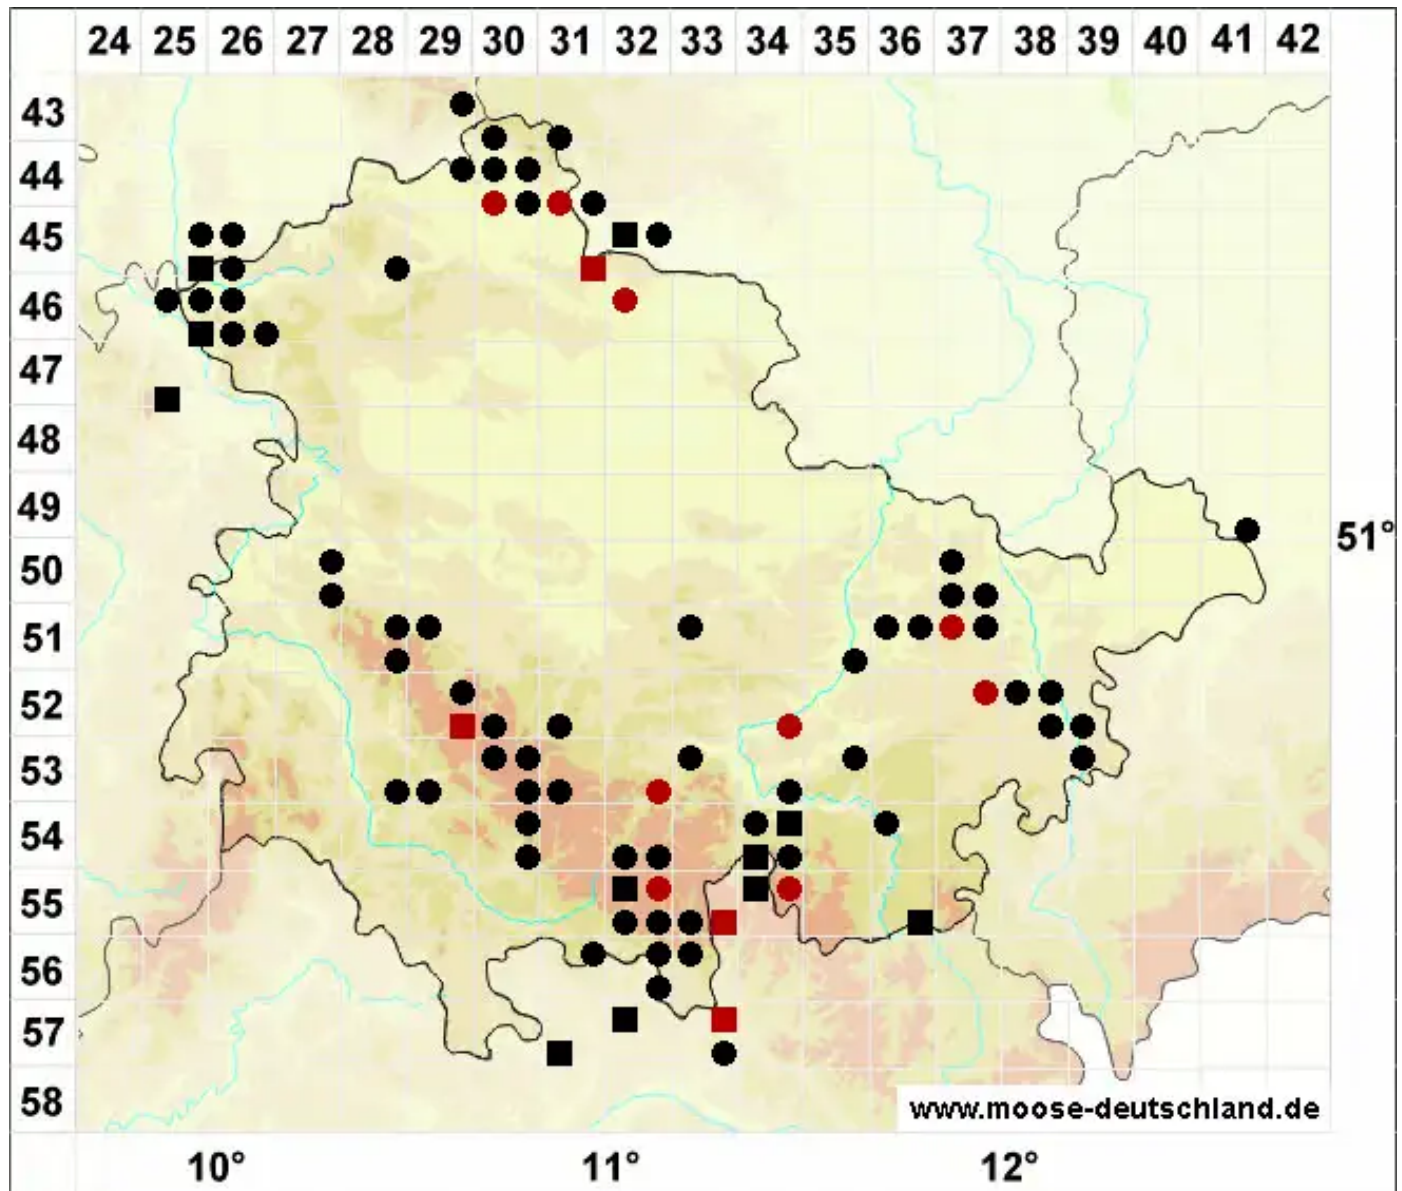

Calypogeia integristipula Steph.

Ungeteiltblättriges Bartkelchmoos

Legende:

Symbole:

Ausgefülltes Symbol:
Zeitraum von 1980 bis heute (Aktuelle Angabe)

Leeres Symbol:
Zeitraum vor 1980 (Altangabe)

Quadrat: Herbarbeleg