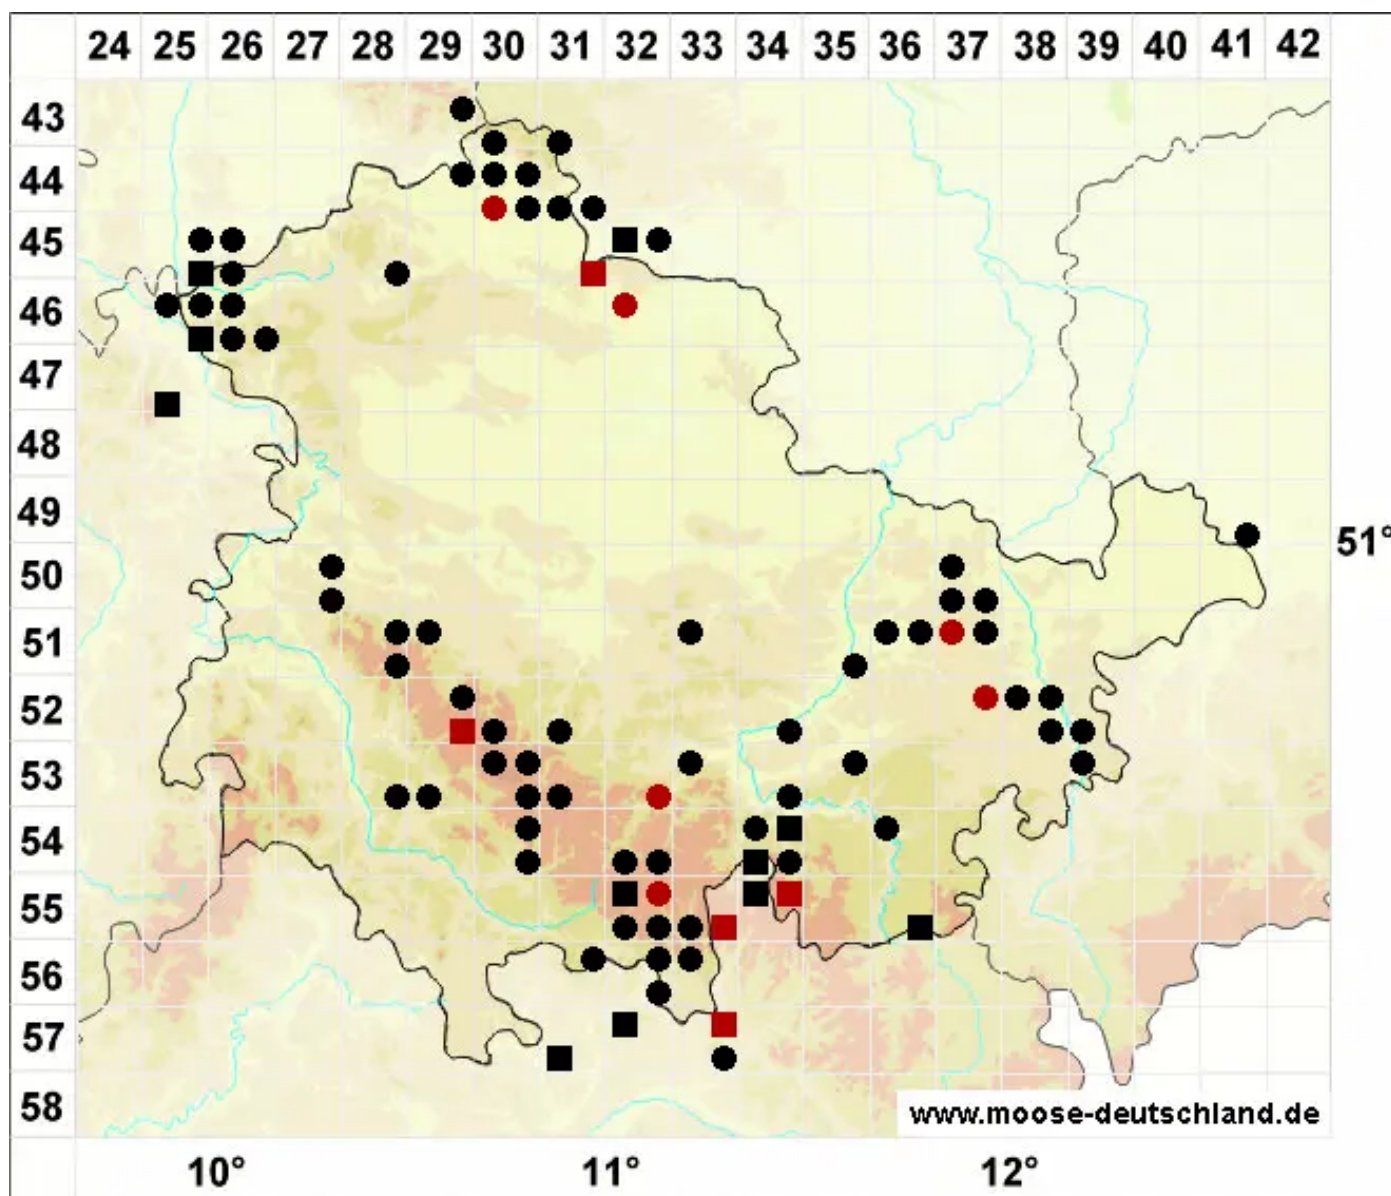

# Calypogeia integristipula Steph.

Ungeteiltblättriges Bartkelchmoos

Legende:

**Symbole:**

Ausgefülltes Symbol:  
Zeitraum von 1980 bis heute (Aktuelle Angabe)

Leeres Symbol:  
Zeitraum vor 1980 (Altangabe)

Quadrat: Herbarbeleg