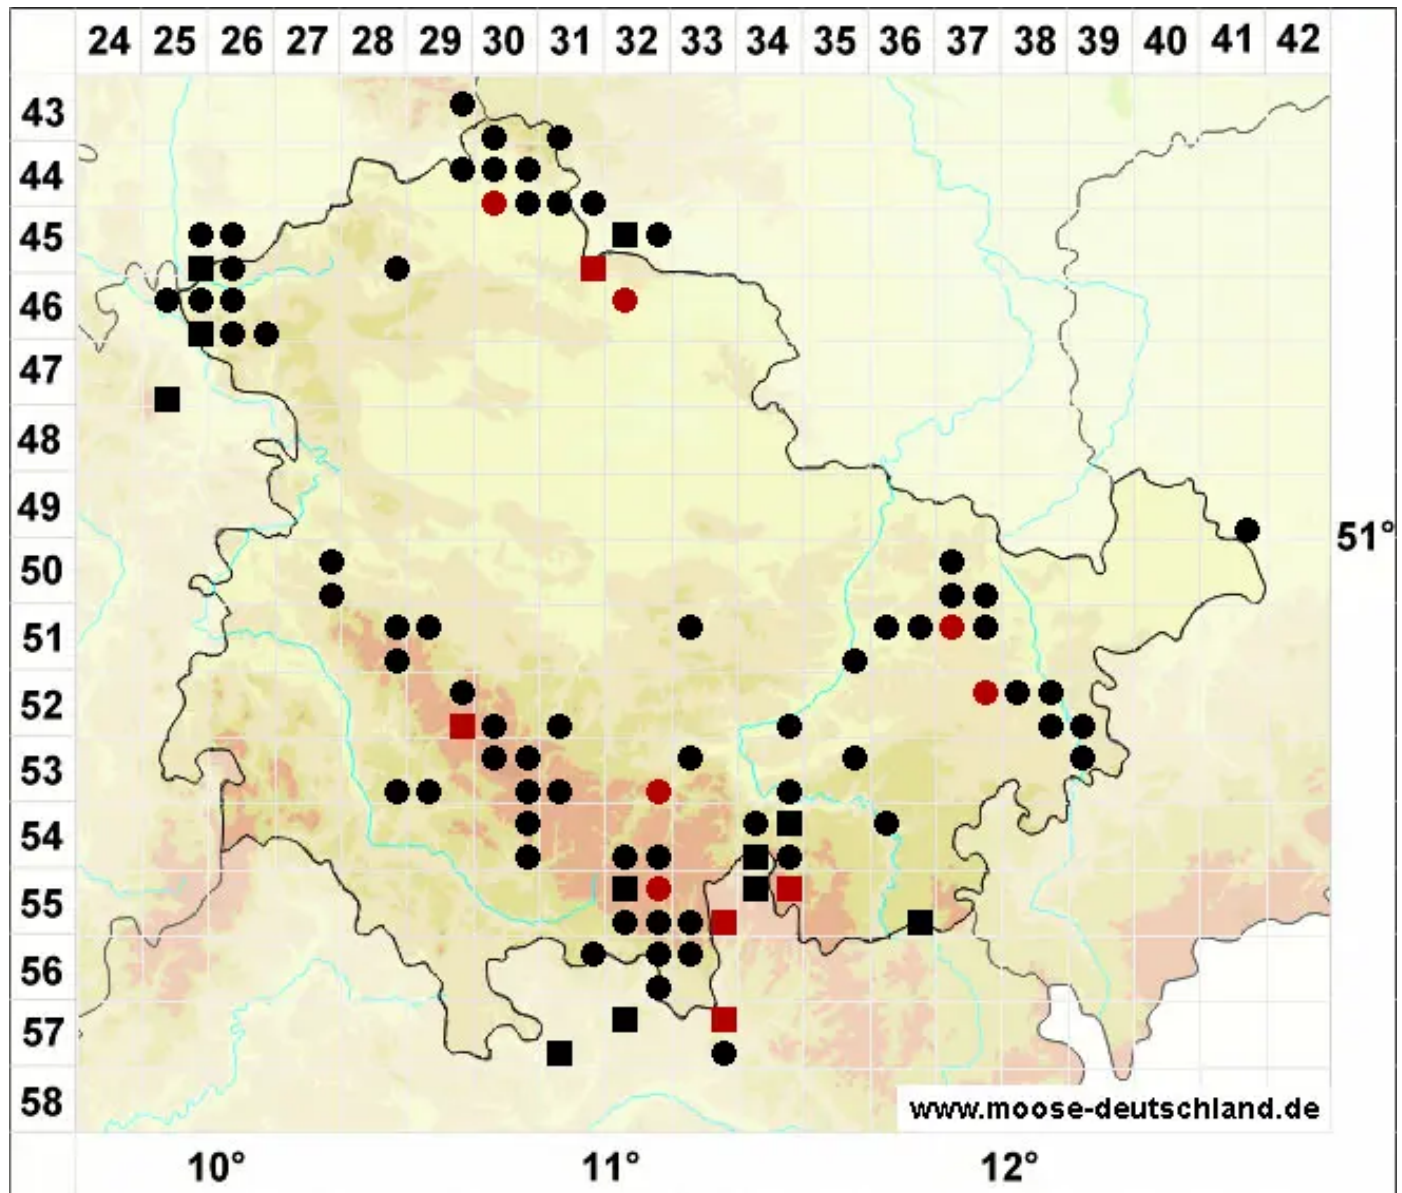

# Calypogeia integristipula Steph.

Ungeteiltblättriges Bartkelchmoos

Legende:

**Symbole:**

Ausgefülltes Symbol:  
Zeitraum von 1980 bis heute (Aktuelle Angabe)

Leeres Symbol:  
Zeitraum vor 1980 (Altangabe)

Quadrat: Herbarbeleg