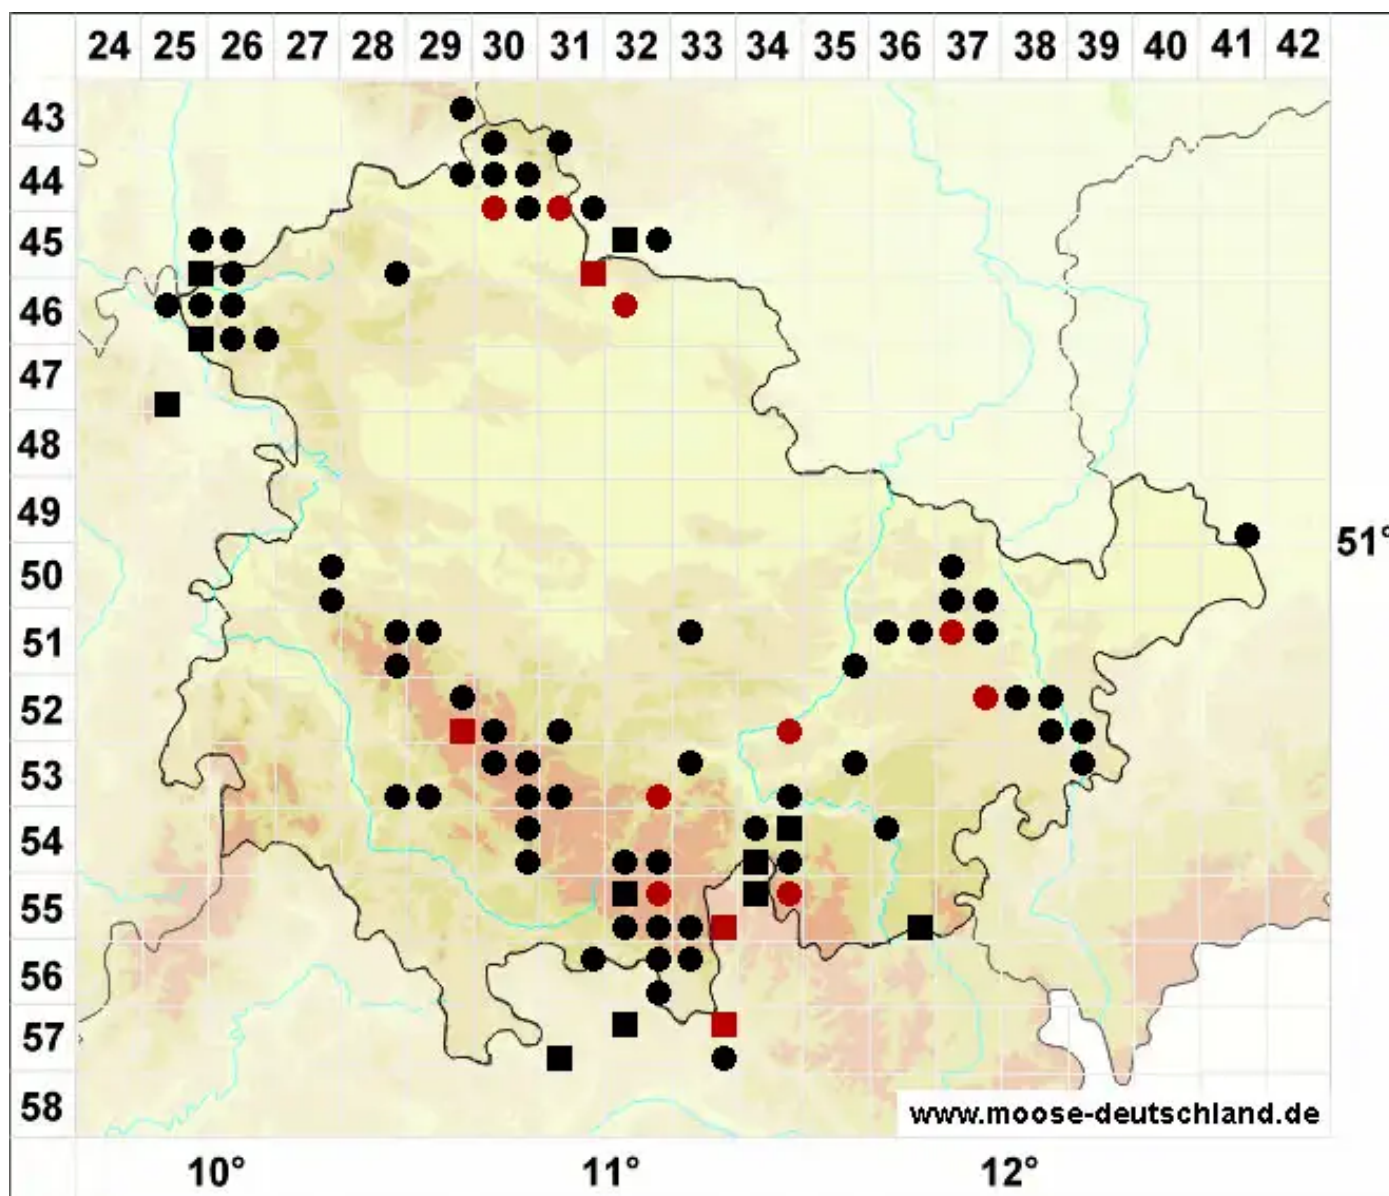

Calypogeia integristipula Steph.

Ungeteiltblättriges Bartkelchmoos

Legende:

Symbole:

Ausgefülltes Symbol:
Zeitraum von 1980 bis heute (Aktuelle Angabe)

Leeres Symbol:
Zeitraum vor 1980 (Altangabe)

Quadrat: Herbarbeleg