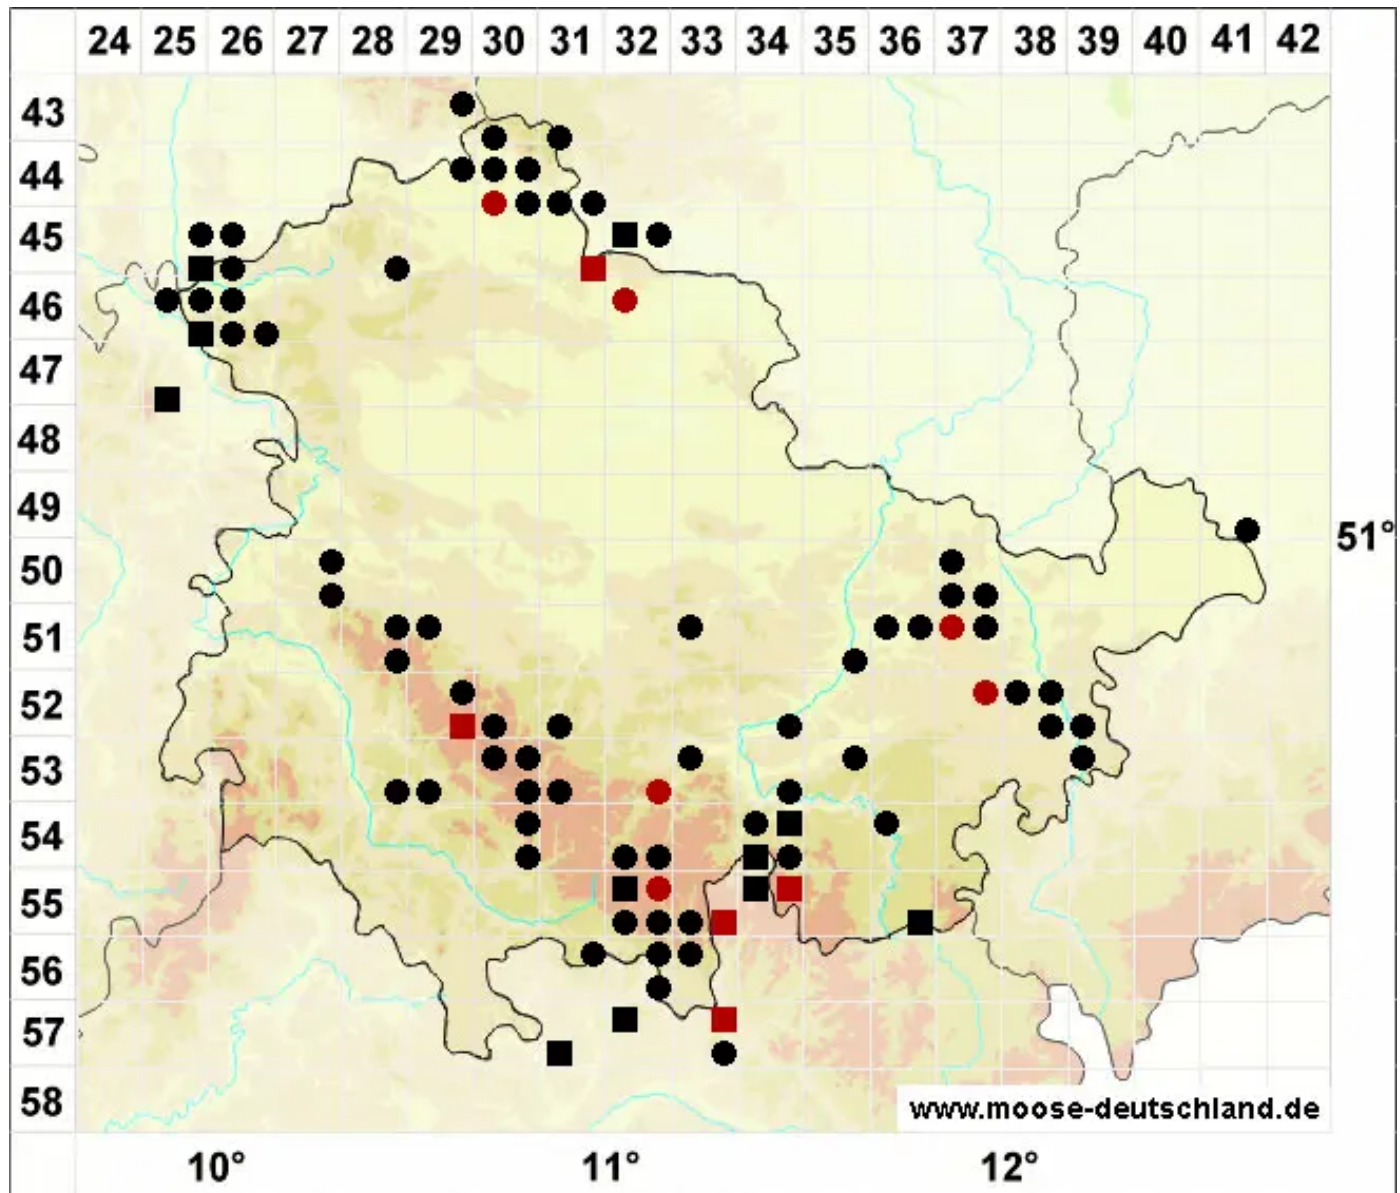

# Calypogeia integristipula Steph.

Ungeteiltblättriges Bartkelchmoos

Legende:

- Symbole:**
- Ausgefülltes Symbol:  
Zeitraum von 1980 bis heute (Aktuelle Angabe)
  - Leeres Symbol:  
Zeitraum vor 1980 (Altangabe)
  - Quadrat: Herbarbeleg