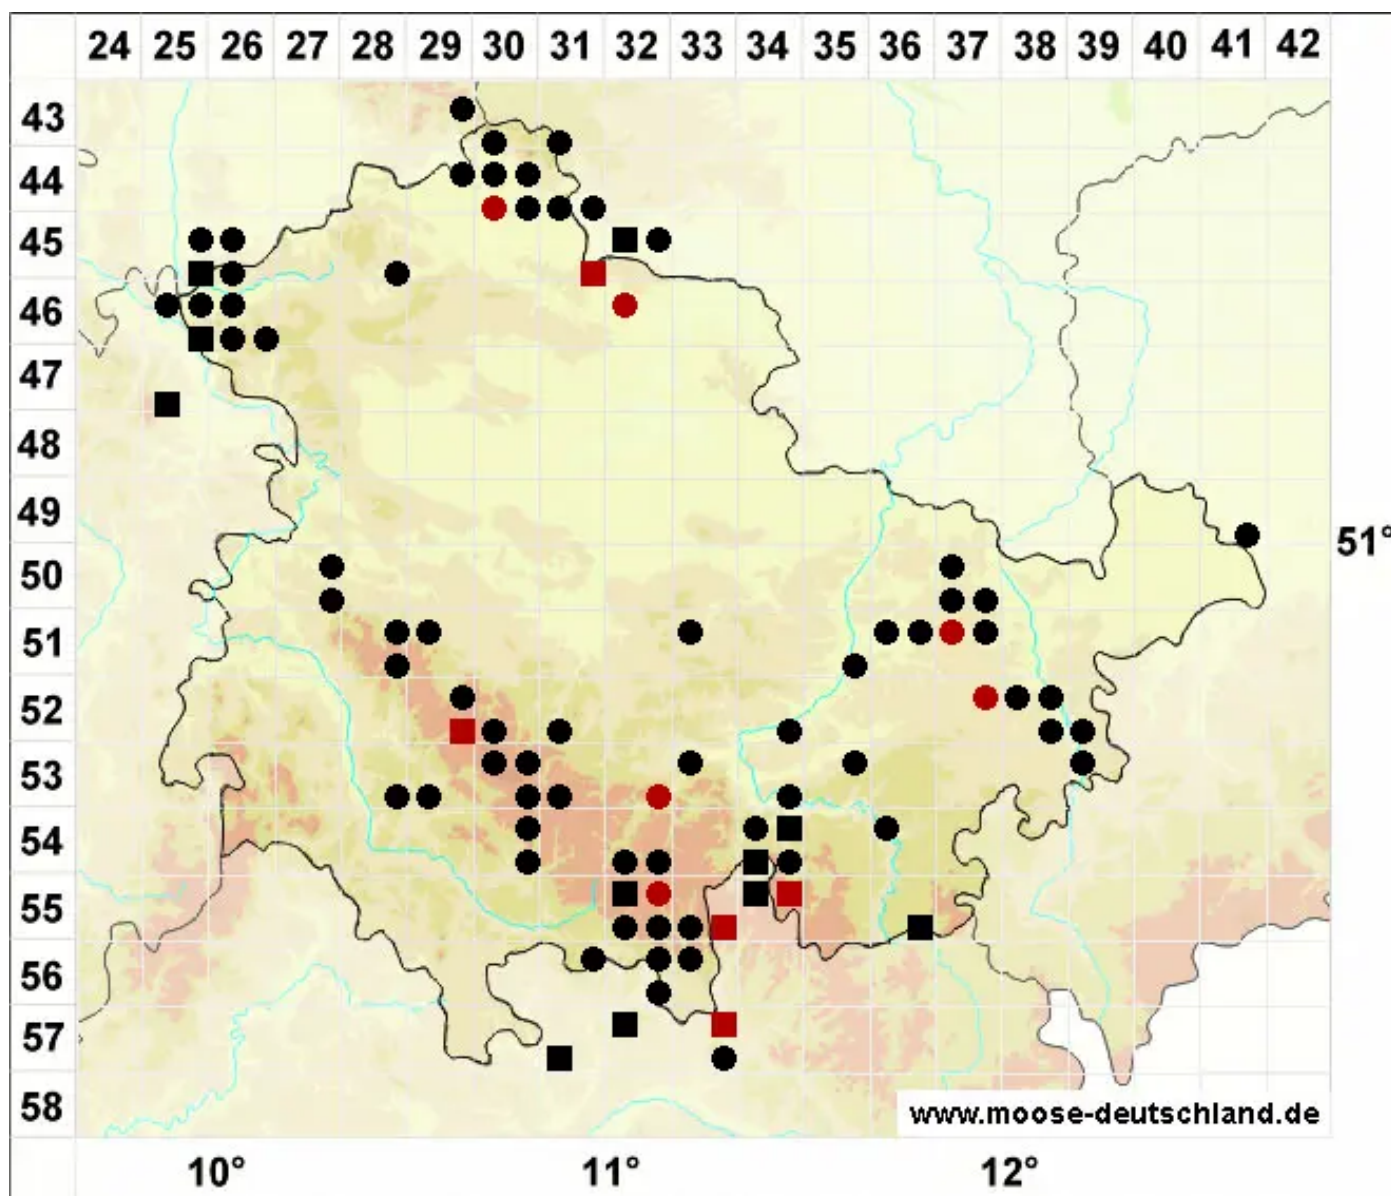

Calypogeia integristipula Steph.

Ungeteiltblättriges Bartkelchmoos

Legende:

Symbole:

Ausgefülltes Symbol:
Zeitraum von 1980 bis heute (Aktuelle Angabe)

Leeres Symbol:
Zeitraum vor 1980 (Altangabe)

Quadrat: Herbarbeleg