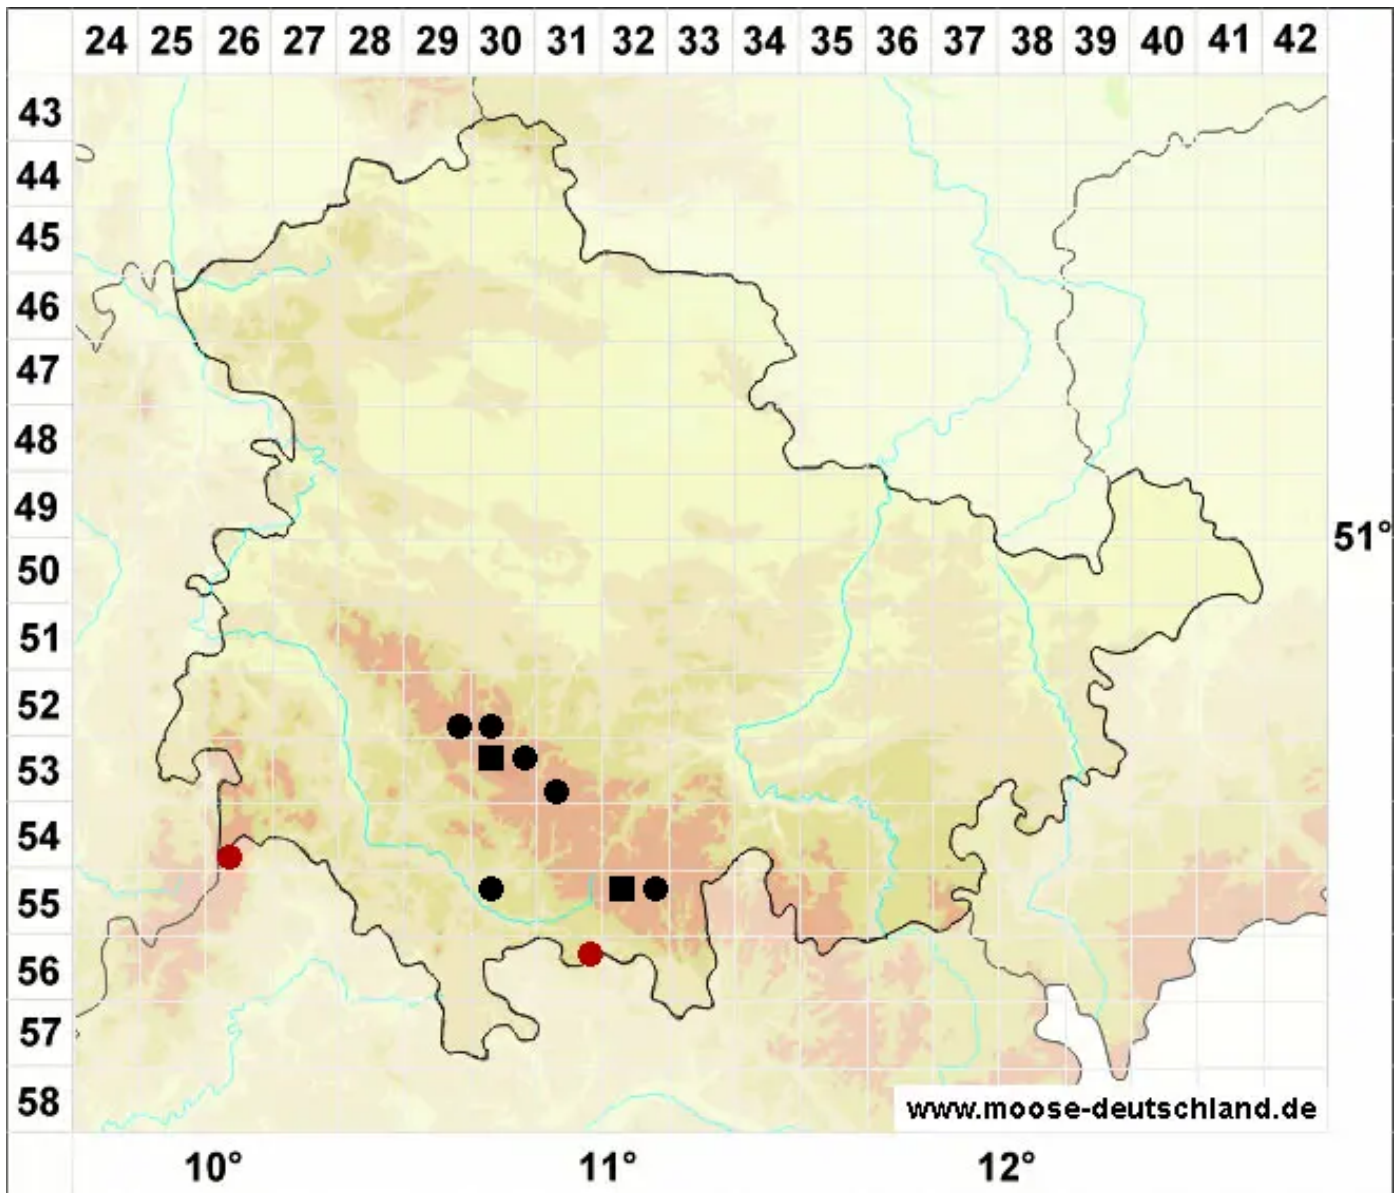

Calypogeia sphagnicola (Arnell & J.Perss.) Warnst. & Loeske

Sumpf-Bartkelchmoos

Legende:

- Symbole:**
- Ausgefülltes Symbol:
Zeitraum von 1980 bis heute (Aktuelle Angabe)
 - Leeres Symbol:
Zeitraum vor 1980 (Altangabe)
 - Quadrat: Herbarbeleg