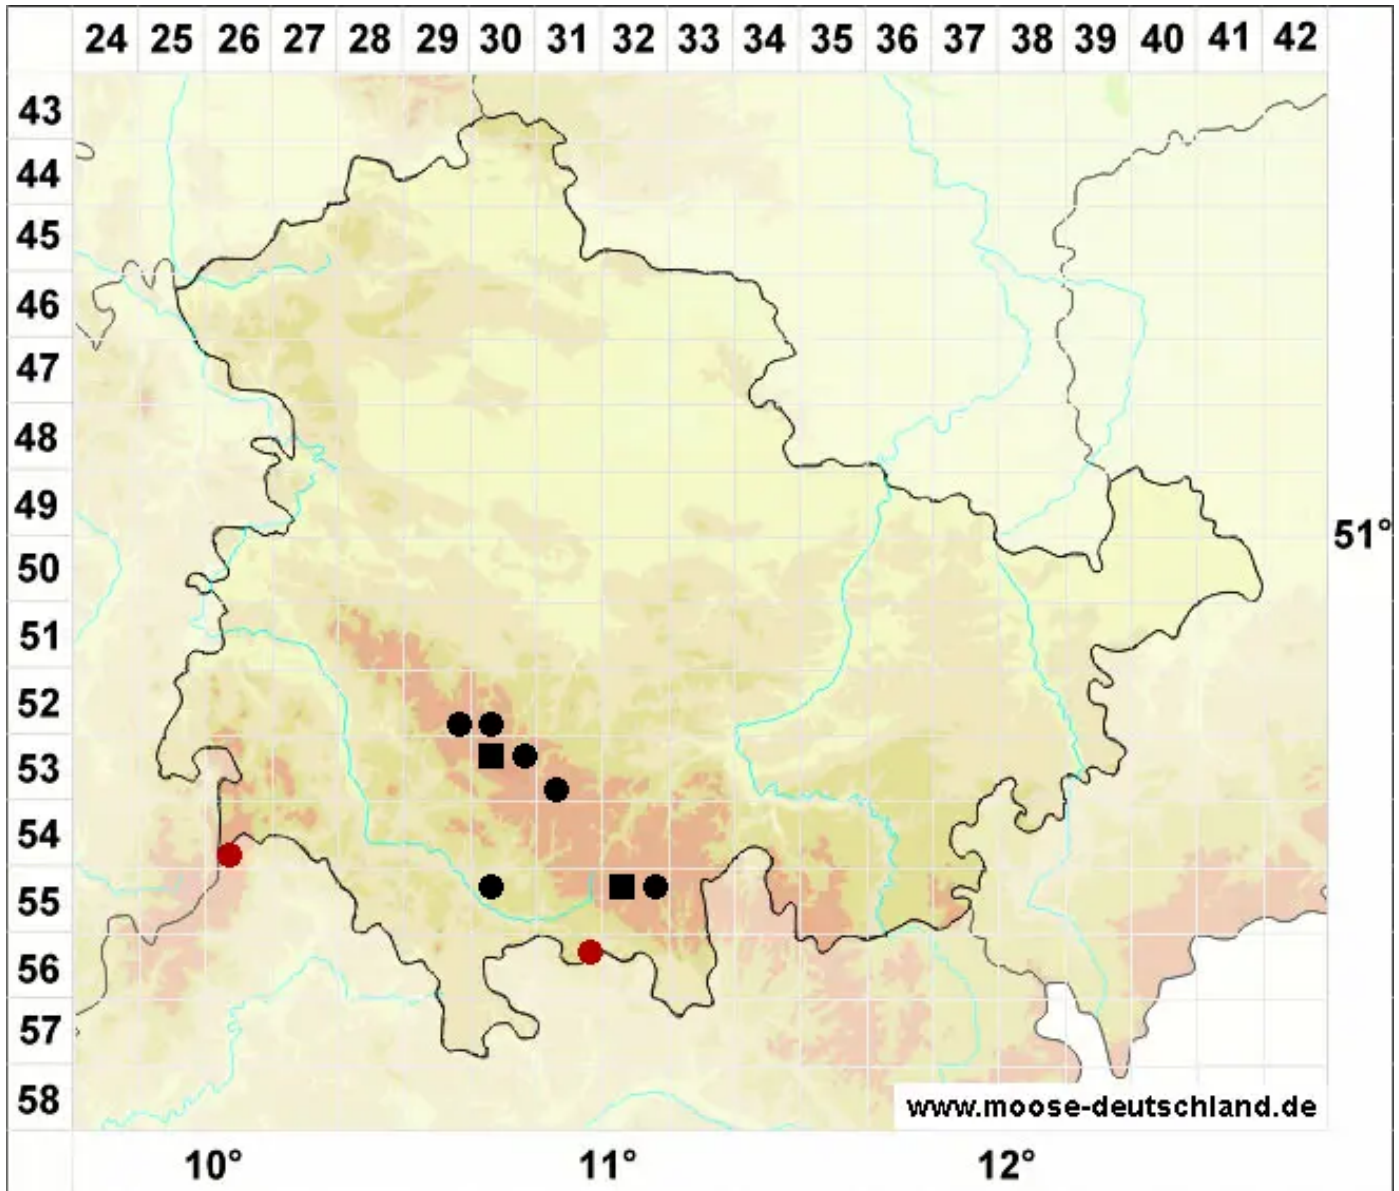

# Calypogeia sphagnicola (Arnell & J.Perss.) Warnst. & Loeske

Sumpf-Bartkelchmoos

Legende:

- Symbole:**
- Ausgefülltes Symbol:  
Zeitraum von 1980 bis heute (Aktuelle Angabe)
  - Leeres Symbol:  
Zeitraum vor 1980 (Altangabe)
  - Quadrat: Herbarbeleg