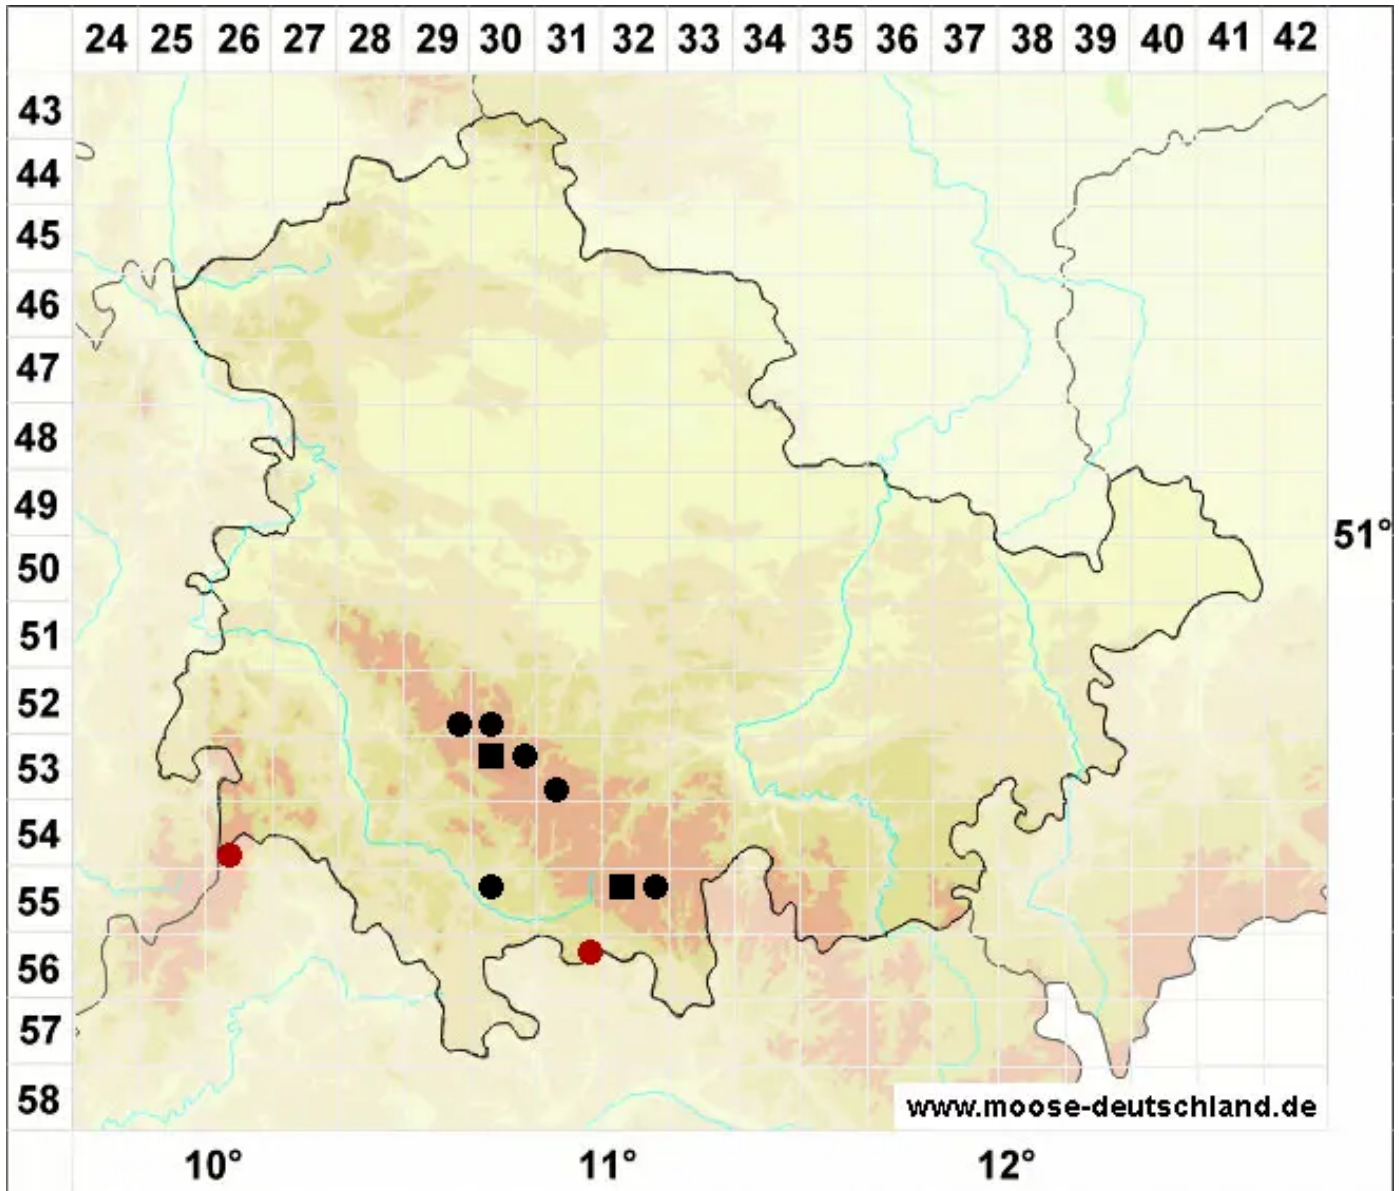

Calypogeia sphagnicola (Arnell & J.Perss.) Warnst. & Loeske

Sumpf-Bartkelchmoos

Legende:

Symbole:

Ausgefülltes Symbol:
Zeitraum von 1980 bis heute (Aktuelle Angabe)

Leeres Symbol:
Zeitraum vor 1980 (Altangabe)

Quadrat: Herbarbeleg