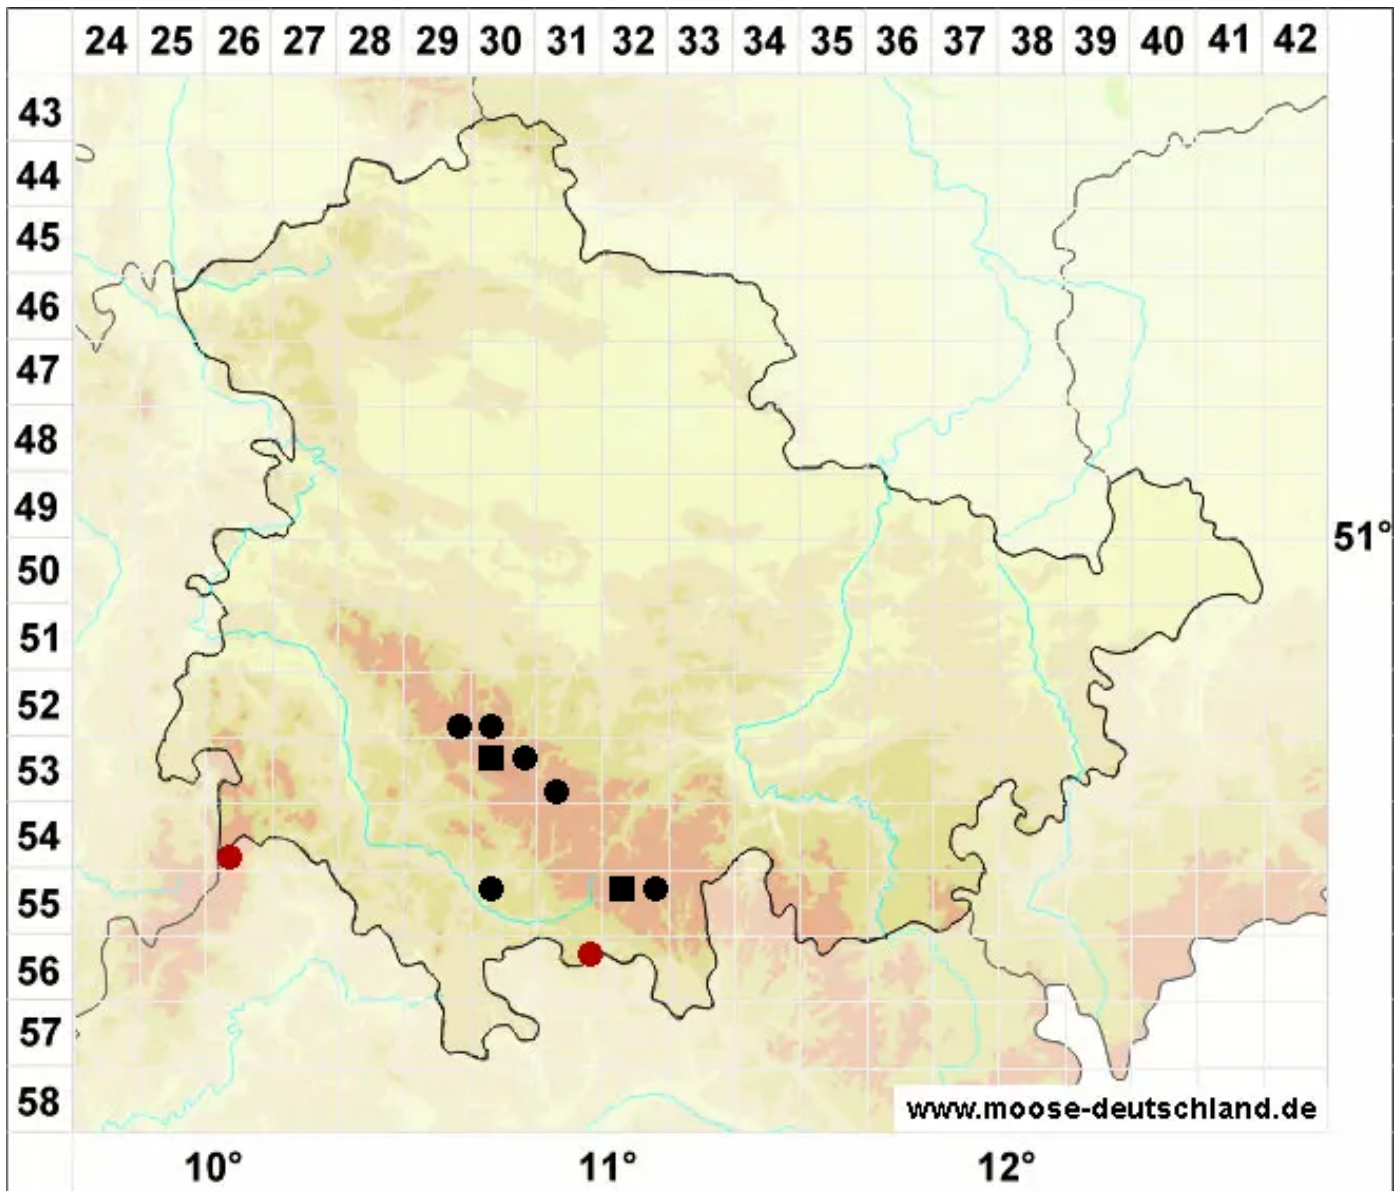

Calypogeia sphagnicola (Arnell & J.Perss.) Warnst. & Loeske

Sumpf-Bartkelchmoos

Legende:

- Symbole:**
- Ausgefülltes Symbol:
Zeitraum von 1980 bis heute (Aktuelle Angabe)
 - Leeres Symbol:
Zeitraum vor 1980 (Altangabe)
 - Quadrat: Herbarbeleg