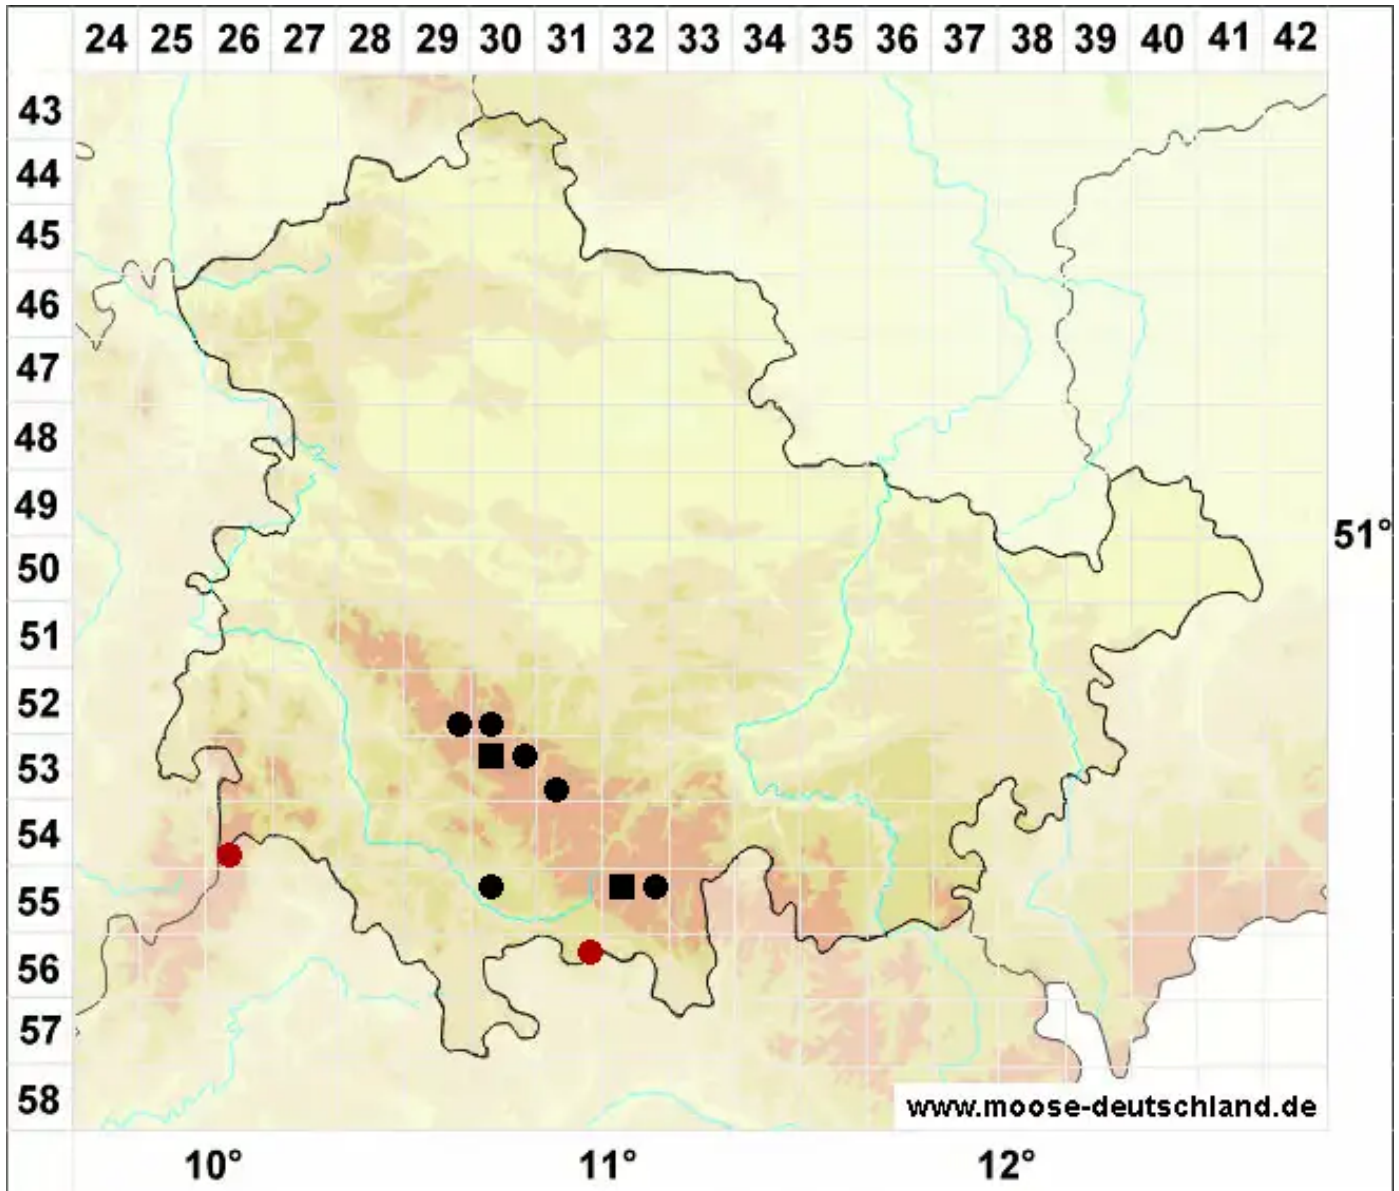

Calypogeia sphagnicola (Arnell & J.Perss.) Warnst. & Loeske

Sumpf-Bartkelchmoos

Legende:

- Symbole:**
- Ausgefülltes Symbol:
Zeitraum von 1980 bis heute (Aktuelle Angabe)
 - Leeres Symbol:
Zeitraum vor 1980 (Altangabe)
 - Quadrat: Herbarbeleg