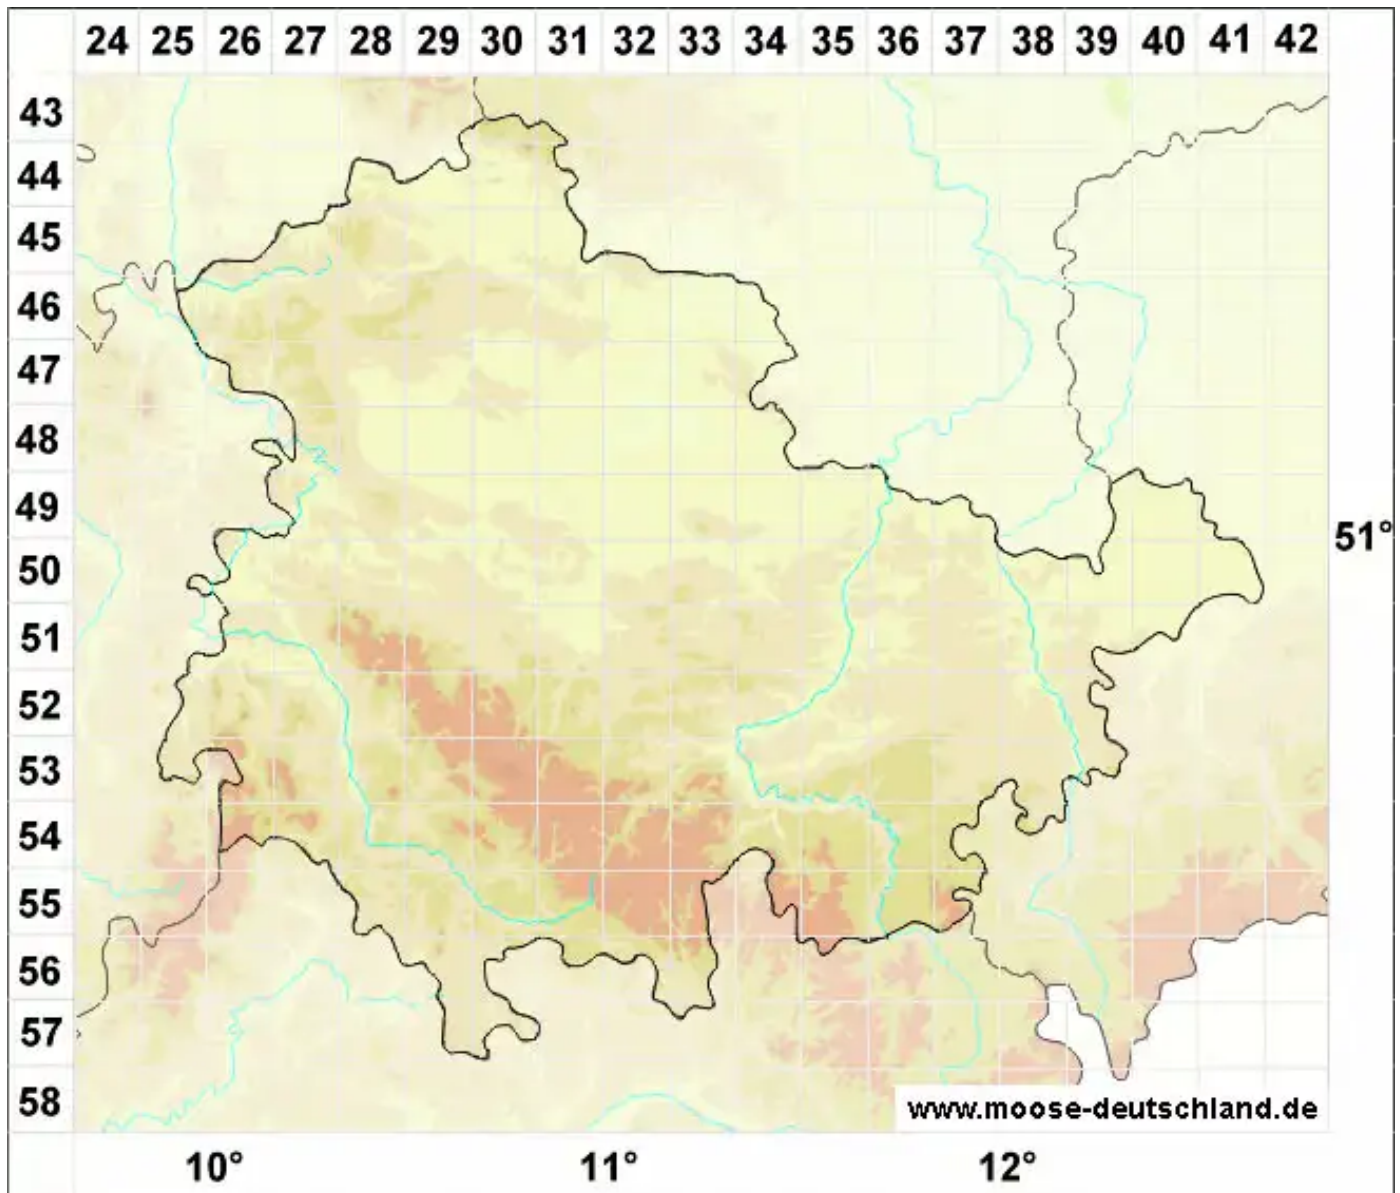

Calypogeiaceae Arnell

Legende:

- Symbole:**
- Ausgefülltes Symbol:
Zeitraum von 1980 bis heute (Aktuelle Angabe)
 - Leeres Symbol:
Zeitraum vor 1980 (Altangabe)
 - Quadrat: Herbarbeleg