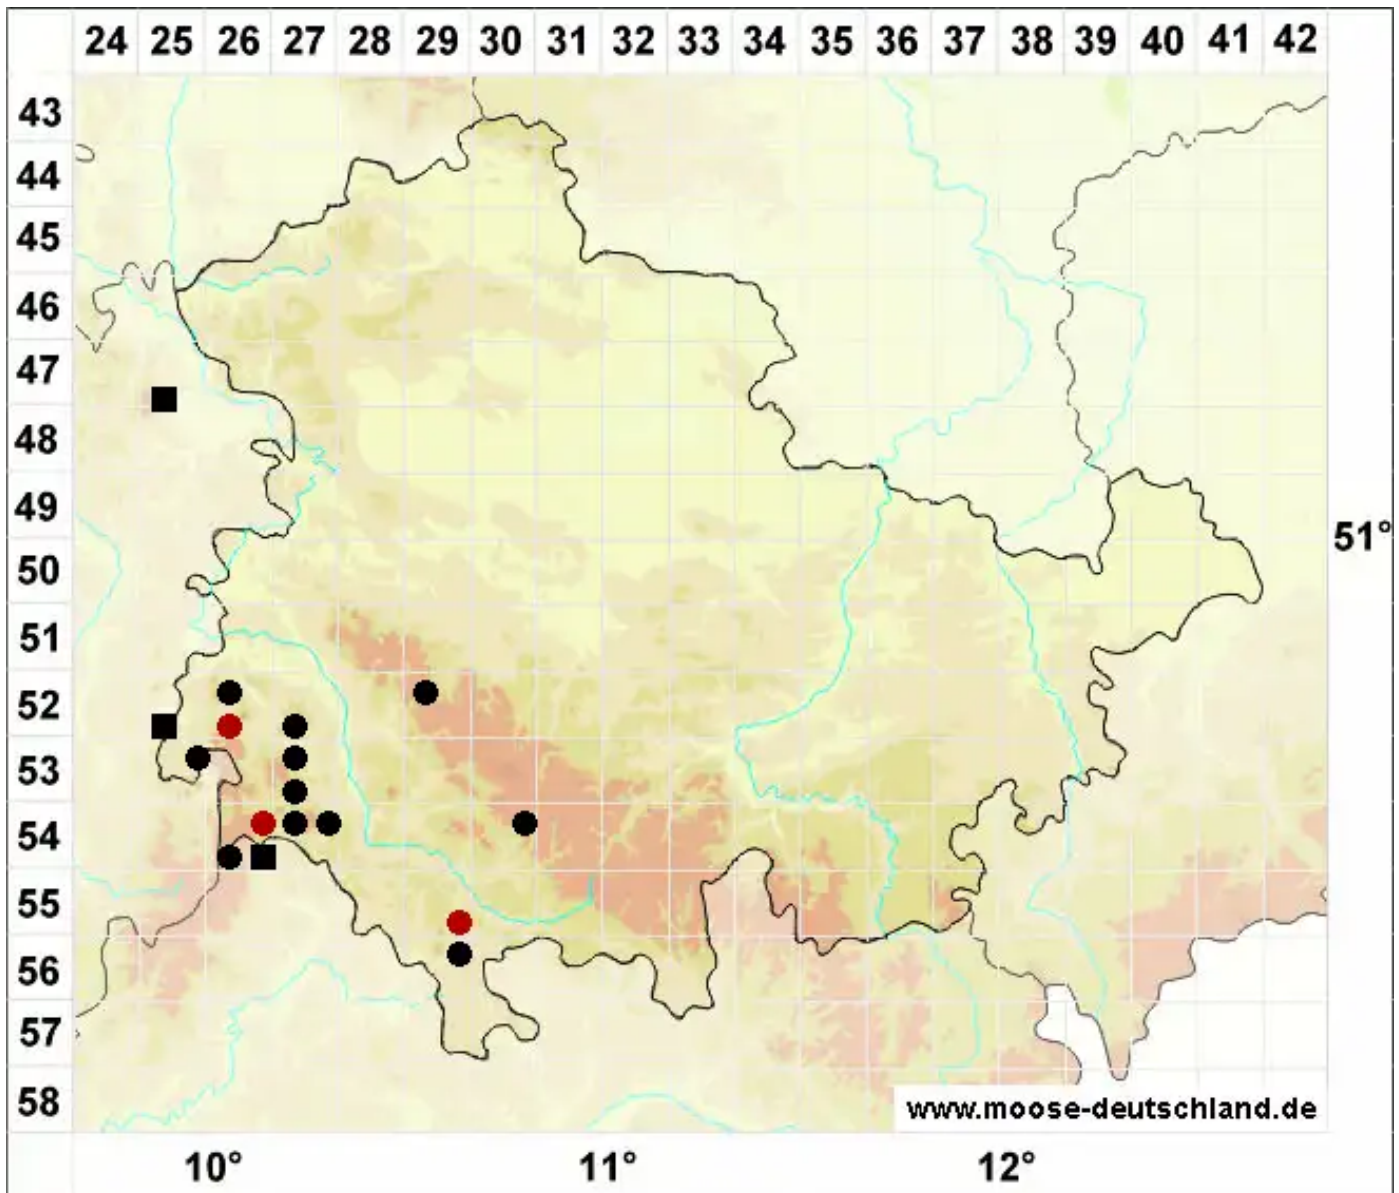

Brachythecium geheebii Milde

Geheeb's Kurzbüchsenmoos

Legende:

Symbole:

Ausgefülltes Symbol:
Zeitraum von 1980 bis heute (Aktuelle Angabe)

Leeres Symbol:
Zeitraum vor 1980 (Altangabe)

Quadrat: Herbarbeleg