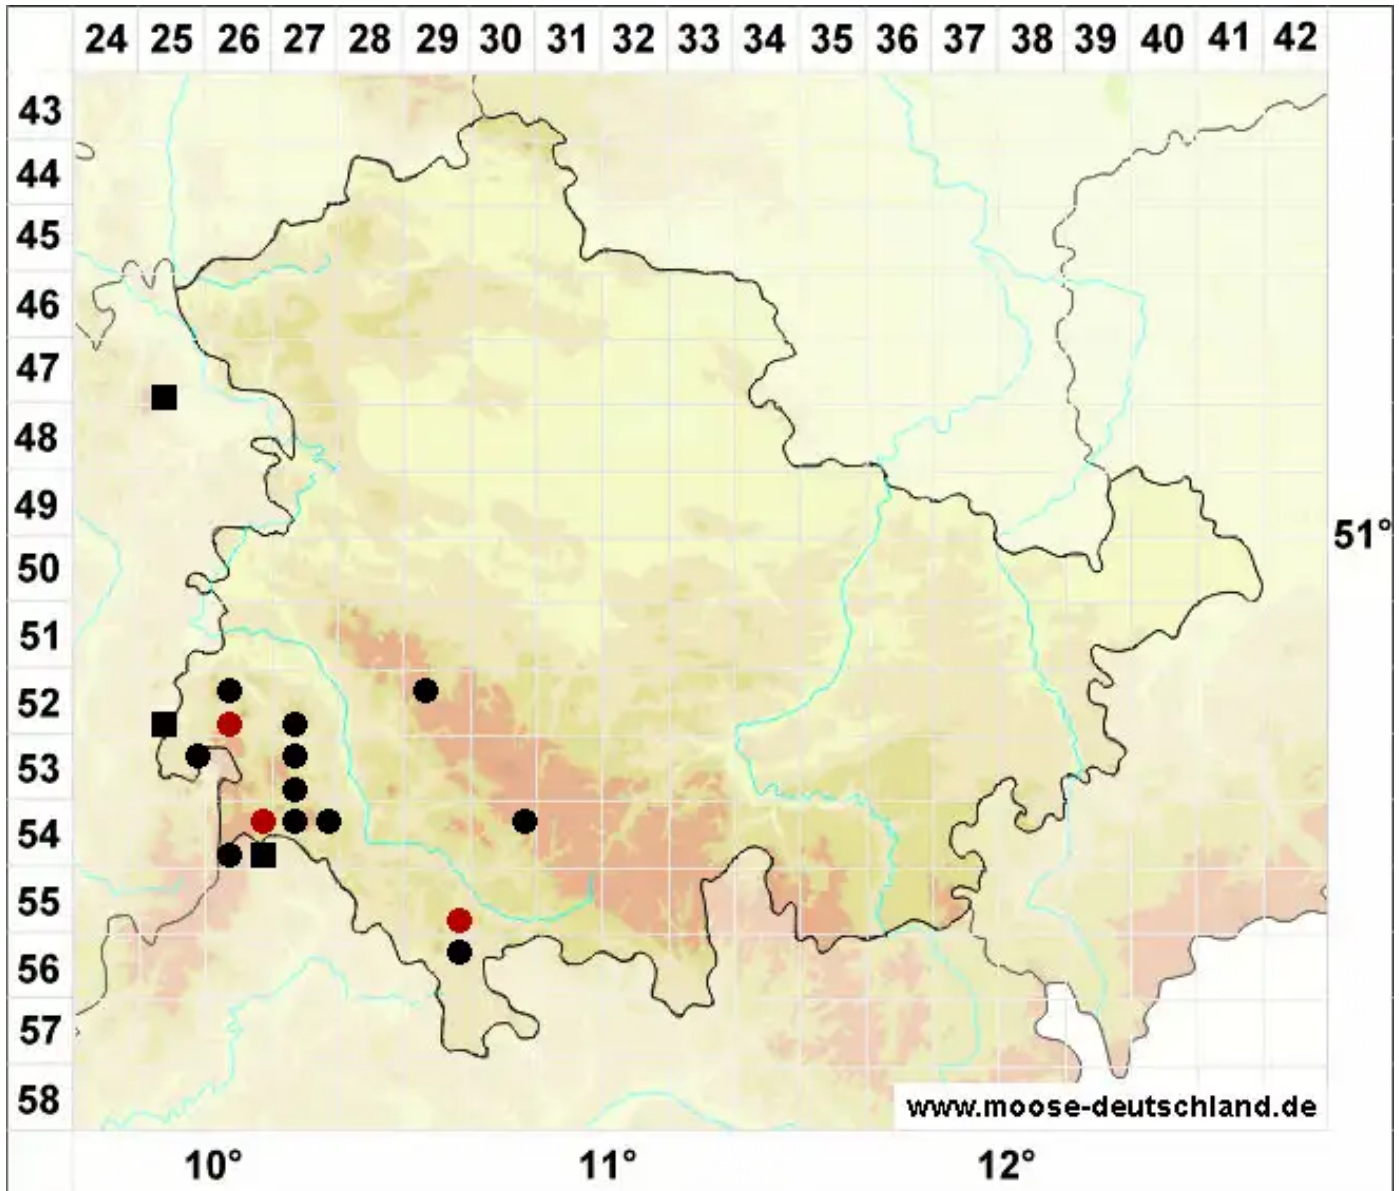

# Brachythecium geheebii Milde

Geheeb's Kurzbüchsenmoos

Legende:

**Symbole:**

Ausgefülltes Symbol:  
Zeitraum von 1980 bis heute (Aktuelle Angabe)

Leeres Symbol:  
Zeitraum vor 1980 (Altangabe)

Quadrat: Herbarbeleg