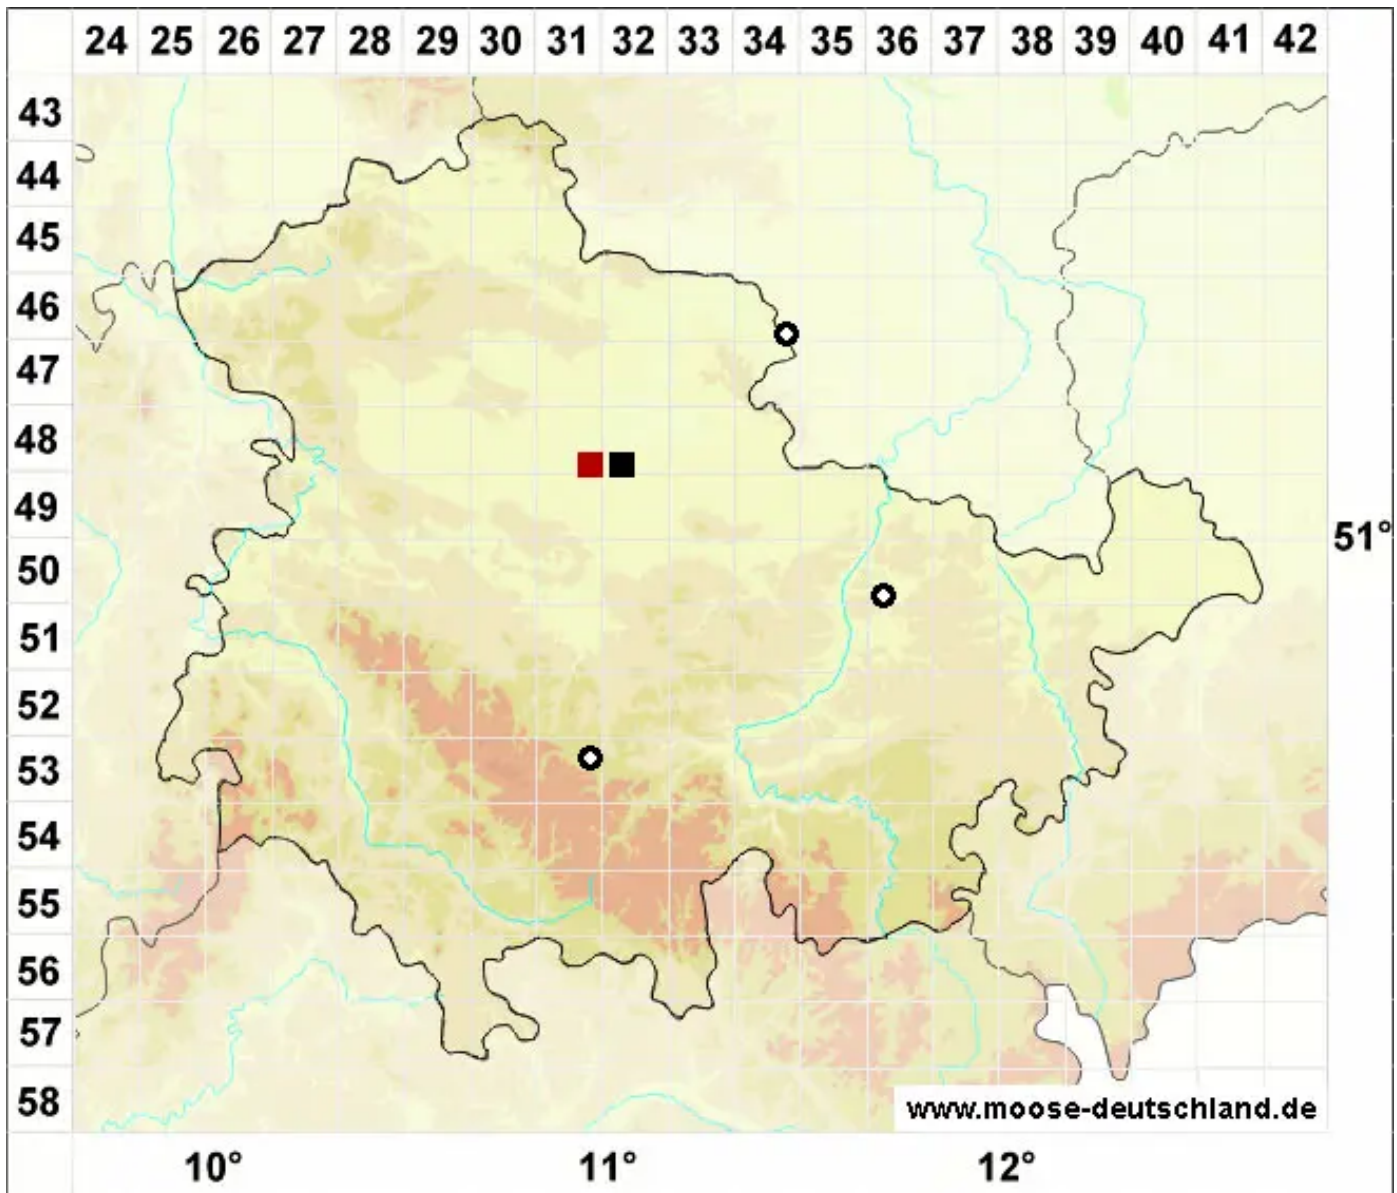

Campyliadelphus elodes (Lindb.) Kanda

Sumpf-Neugoldschlafmoos

Legende:

Symbole:

Ausgefülltes Symbol:
Zeitraum von 1980 bis heute (Aktuelle Angabe)

Leeres Symbol:
Zeitraum vor 1980 (Altangabe)

Quadrat: Herbarbeleg