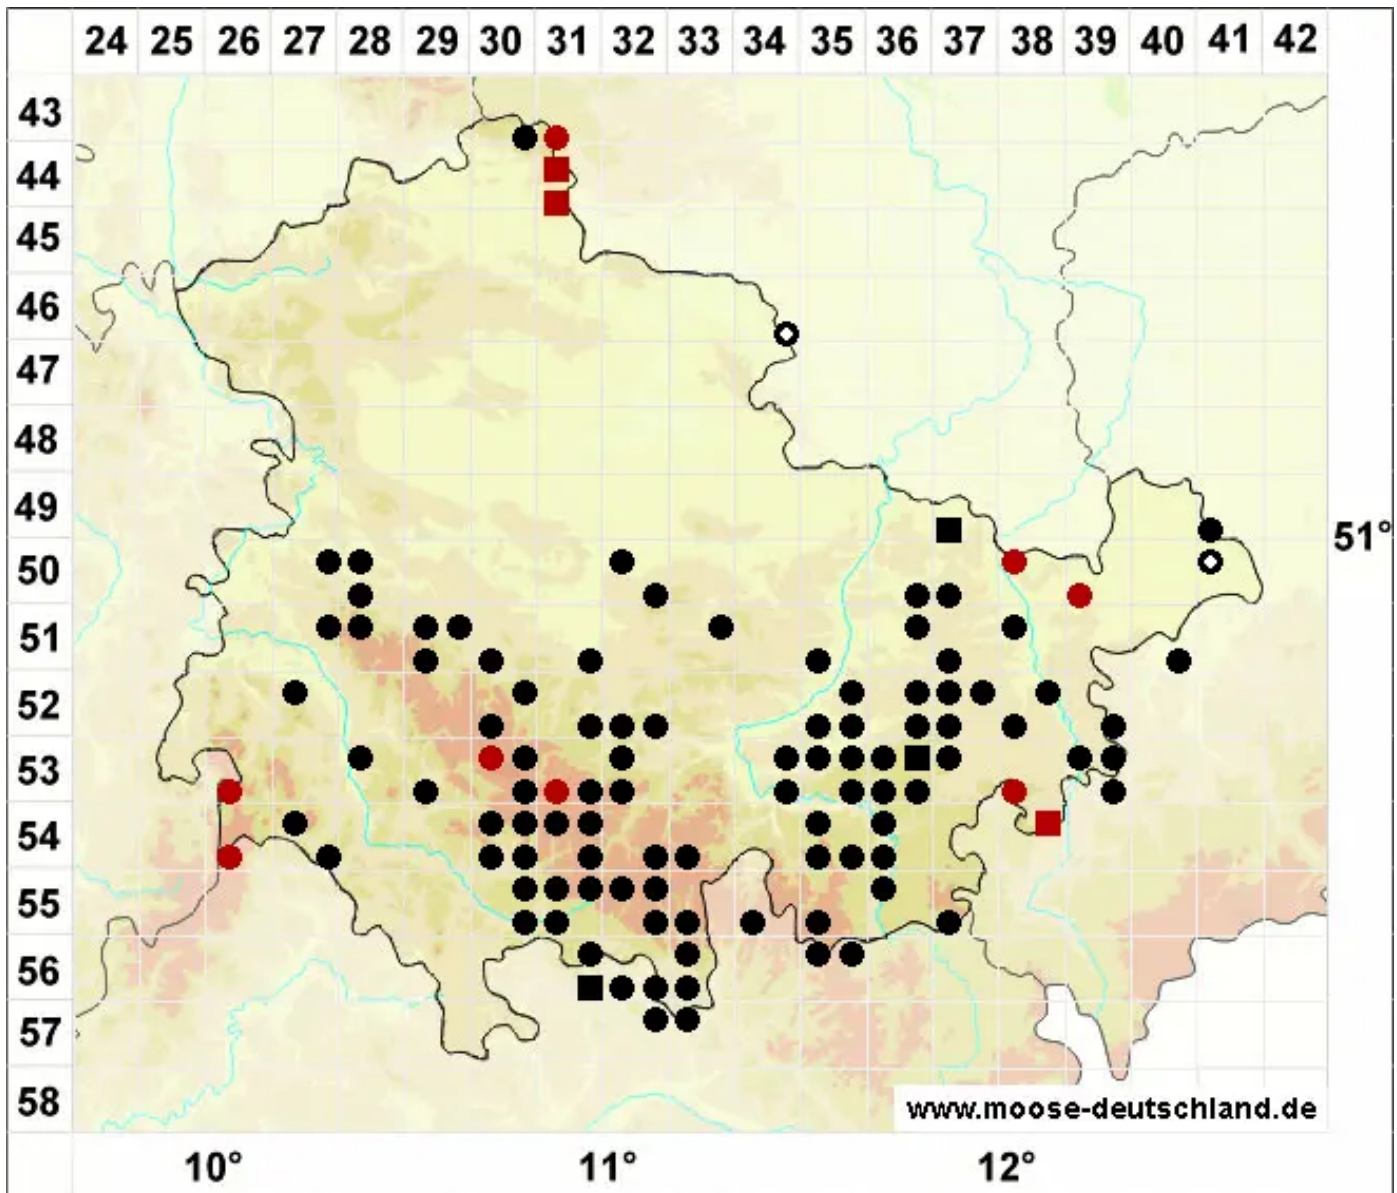

Warnstorfia fluitans (Hedw.) Loeske

Flutendes Moorsichelmoos

Legende:

- Symbole:**
- Ausgefülltes Symbol:
Zeitraum von 1980 bis heute (Aktuelle Angabe)
 - Leeres Symbol:
Zeitraum vor 1980 (Altangabe)
 - Quadrat: Herbarbeleg