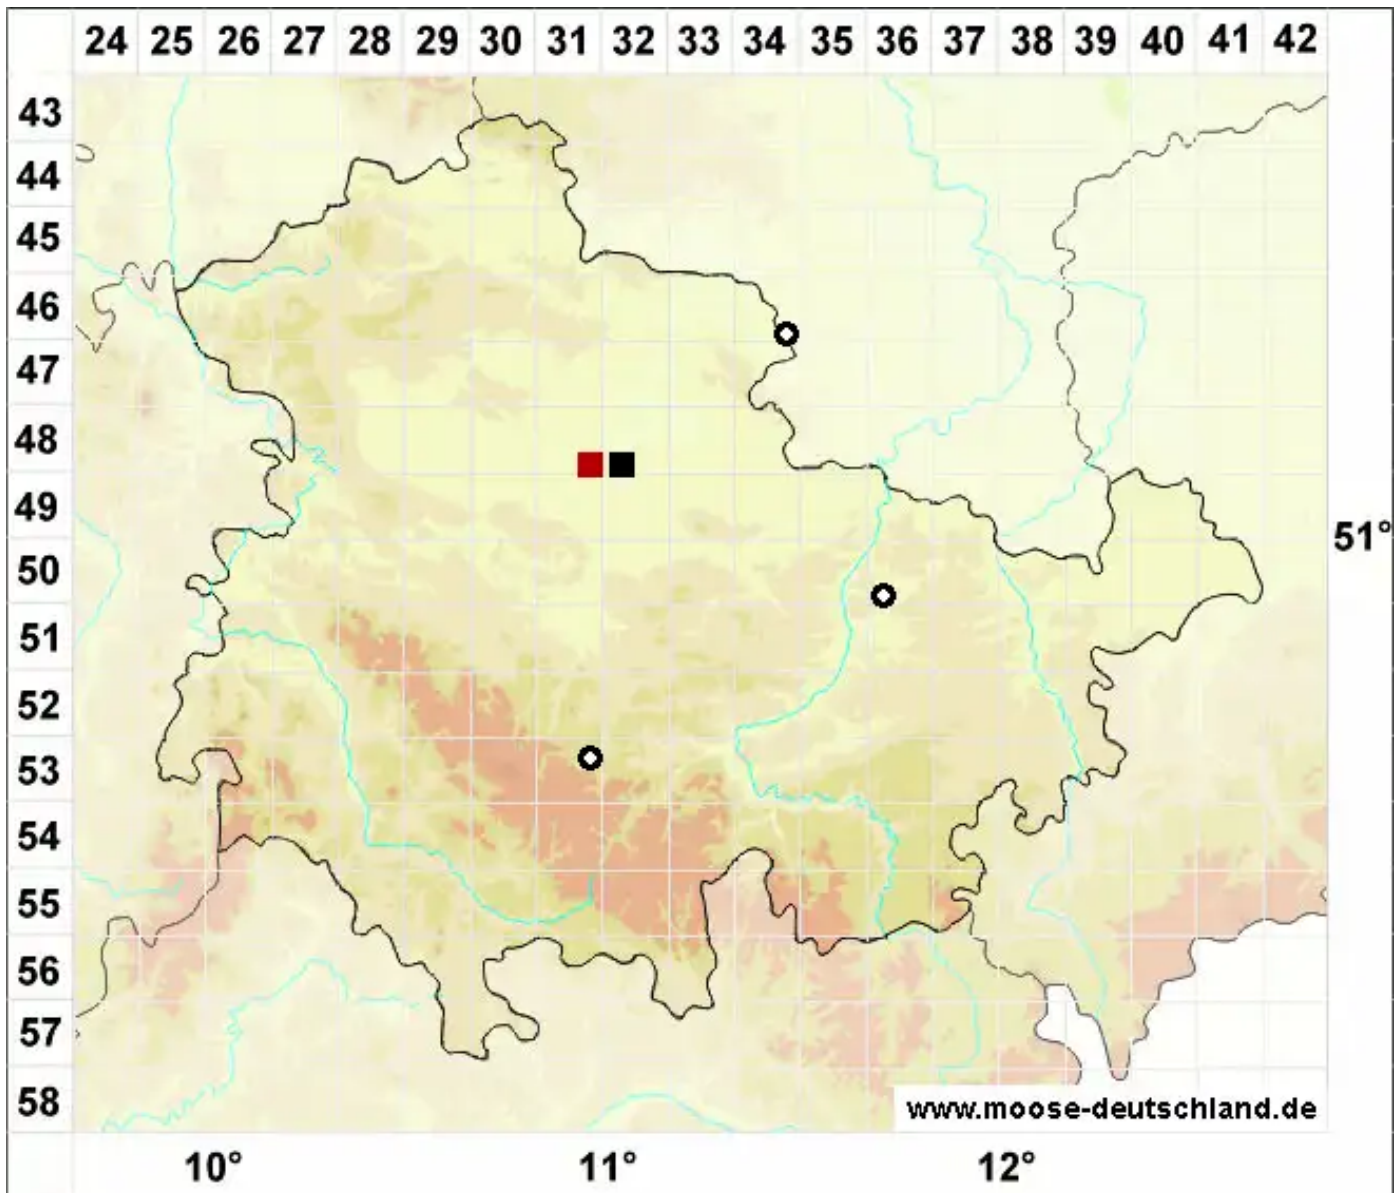

Campyliadelphus elodes (Lindb.) Kanda

Sumpf-Neugoldschlafmoos

Legende:

Symbole:

Ausgefülltes Symbol:
Zeitraum von 1980 bis heute (Aktuelle Angabe)

Leeres Symbol:
Zeitraum vor 1980 (Altangabe)

Quadrat: Herbarbeleg