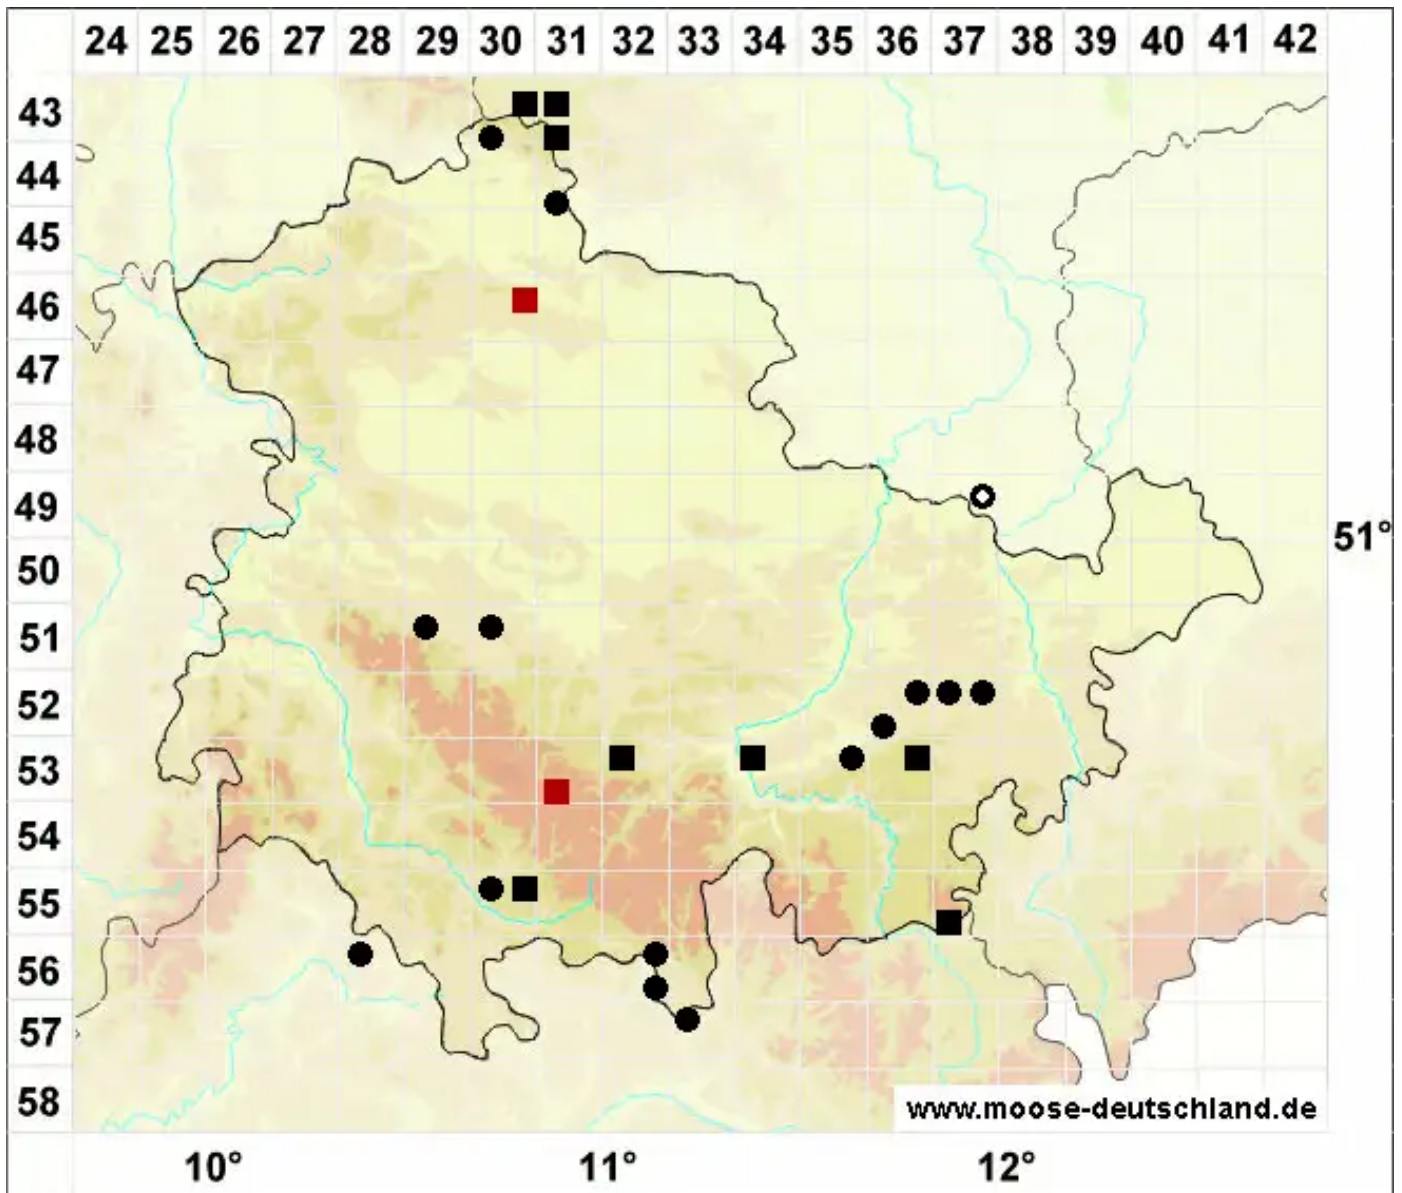

Pseudocampyllum radicale (P.Beauv.) Vanderp. & Hedenäs

Sumpf-Scheingoldschlafmoos

Legende:

- Symbole:**
Ausgefülltes Symbol:
Zeitraum von 1980 bis heute (Aktuelle Angabe)
Leeres Symbol:
Zeitraum vor 1980 (Altangabe)
Quadrat: Herbarbeleg