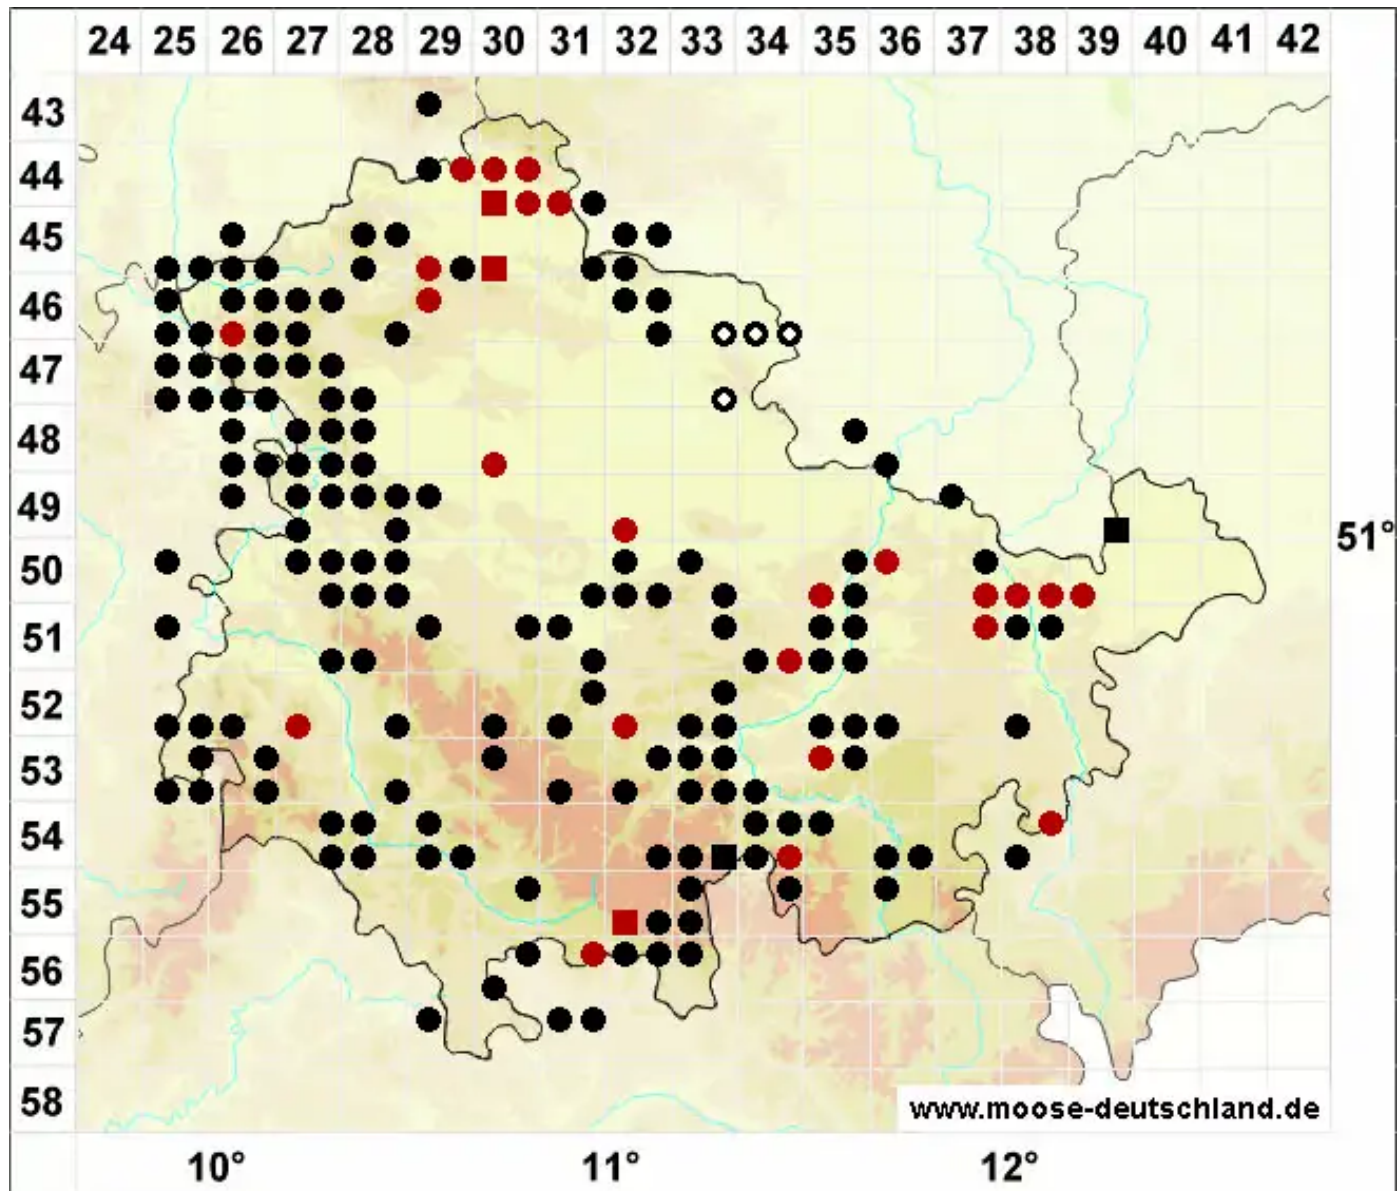

# Campylidium calcareum (Crundw. & Nyholm) Ochyra

Kalk-Zwerggoldschlammoos

Legende:

**Symbole:**

Ausgefülltes Symbol:  
Zeitraum von 1980 bis heute (Aktuelle Angabe)

Leeres Symbol:  
Zeitraum vor 1980 (Altangabe)

Quadrat: Herbarbeleg