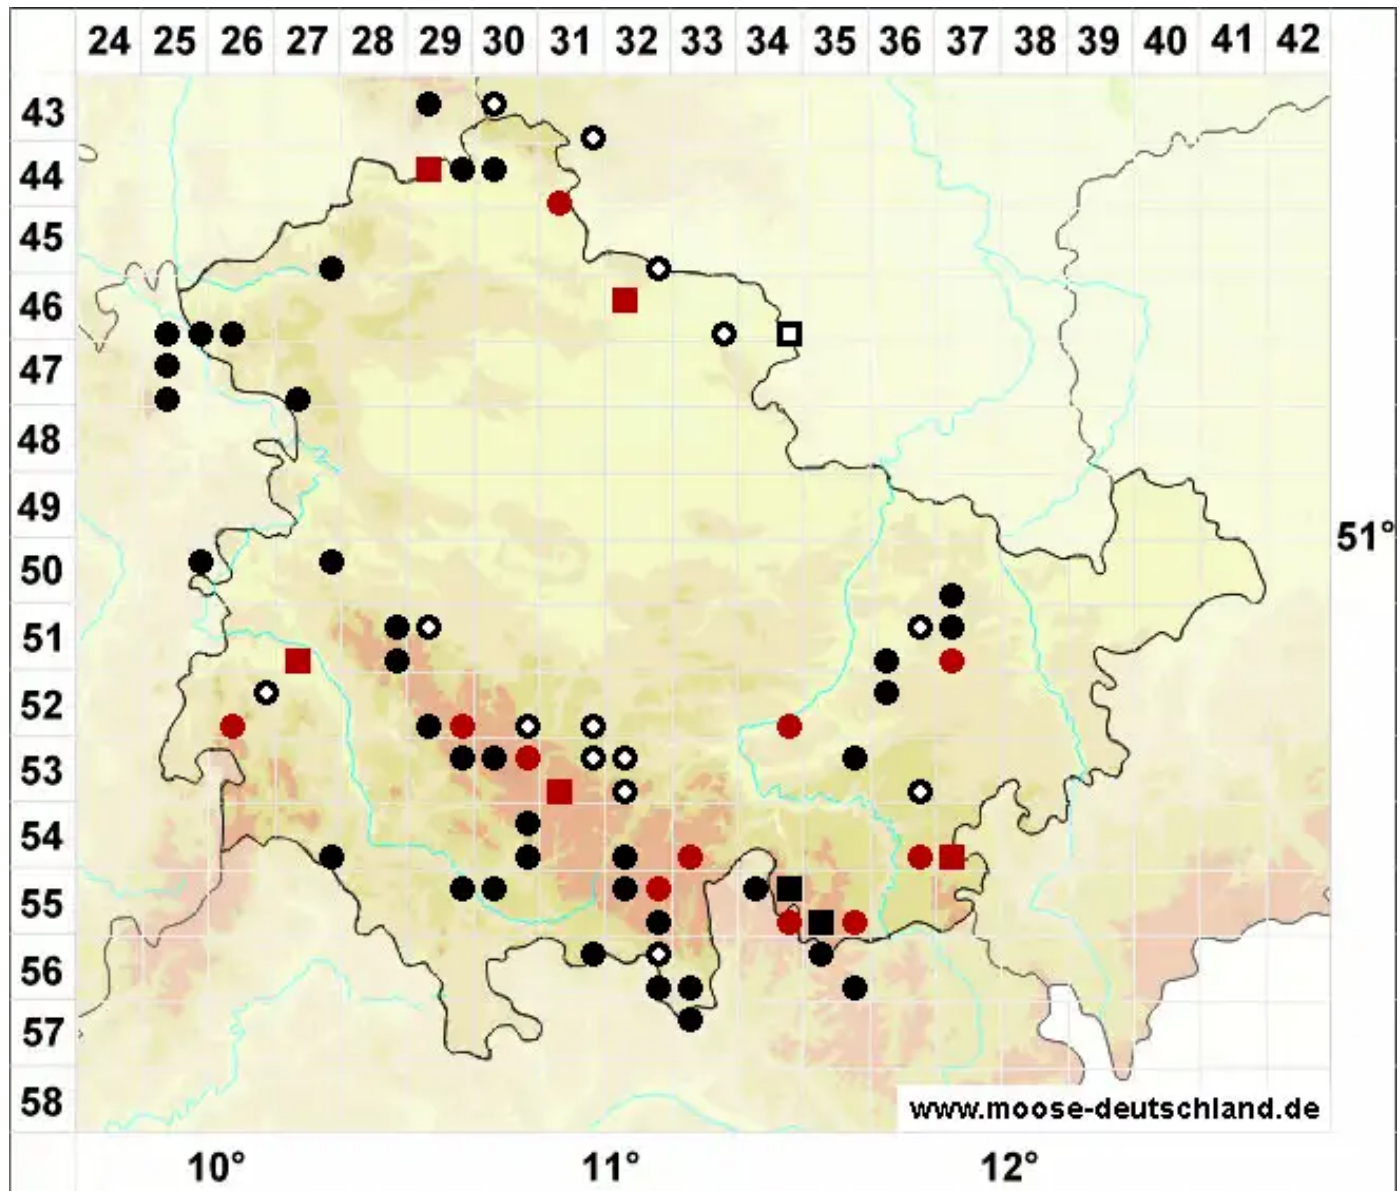

Campylopus pyriformis (Schultz) Brid.

Torf-Krummstielmoos

Legende:

- Symbole:**
- Ausgefülltes Symbol:
Zeitraum von 1980 bis heute (Aktuelle Angabe)
 - Leeres Symbol:
Zeitraum vor 1980 (Altangabe)
 - Quadrat: Herbarbeleg