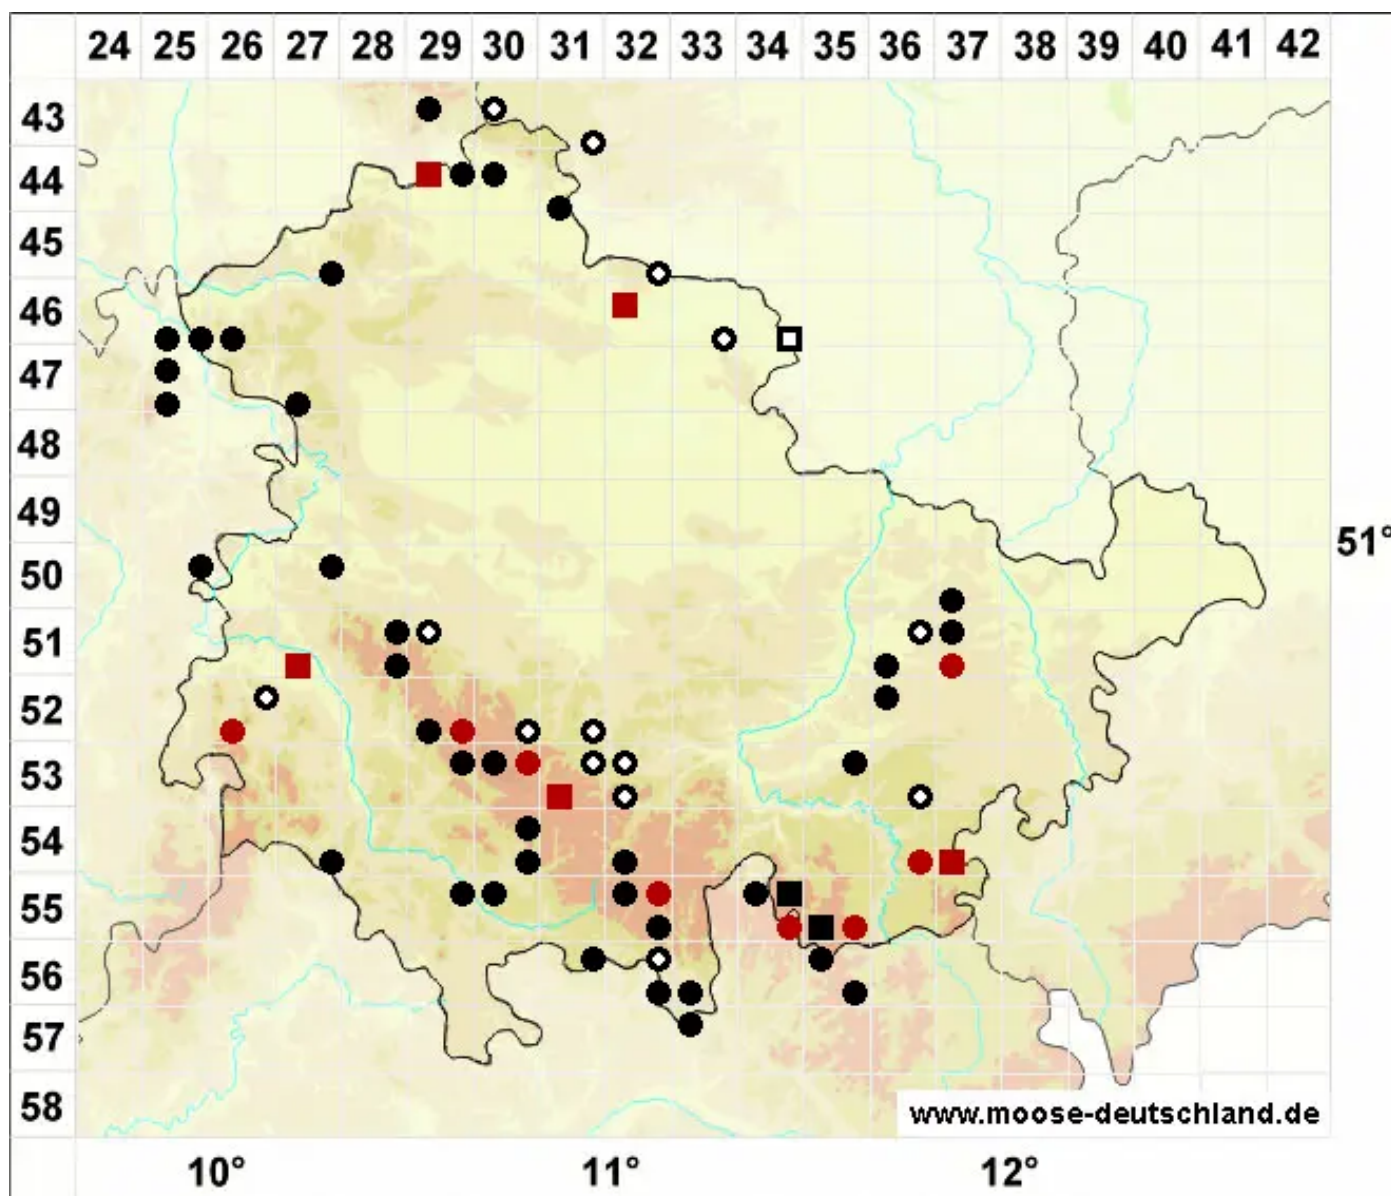

Campylopus pyriformis (Schultz) Brid.

Torf-Krummstielmoos

Legende:

Symbole:

Ausgefülltes Symbol:
Zeitraum von 1980 bis heute (Aktuelle Angabe)

Leeres Symbol:
Zeitraum vor 1980 (Altangabe)

Quadrat: Herbarbeleg