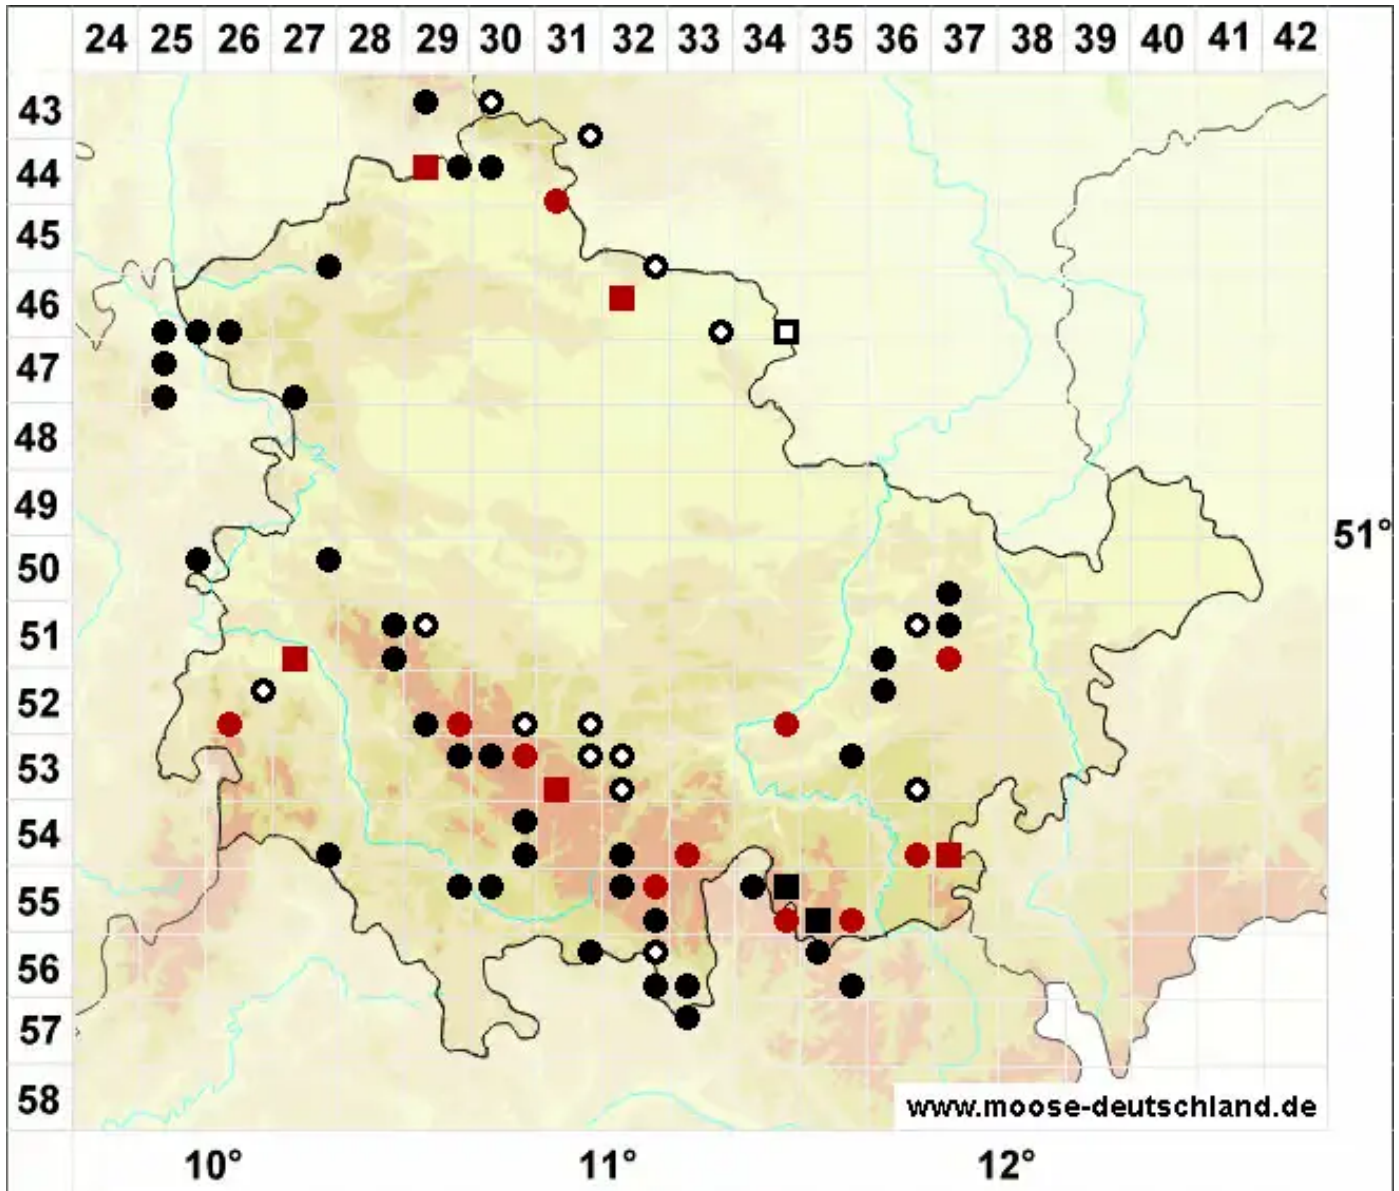

# Campylopus pyriformis (Schultz) Brid.

Torf-Krummstielmoos

Legende:

- Symbole:**
- Ausgefülltes Symbol:  
Zeitraum von 1980 bis heute (Aktuelle Angabe)
  - Leeres Symbol:  
Zeitraum vor 1980 (Altangabe)
  - Quadrat: Herbarbeleg