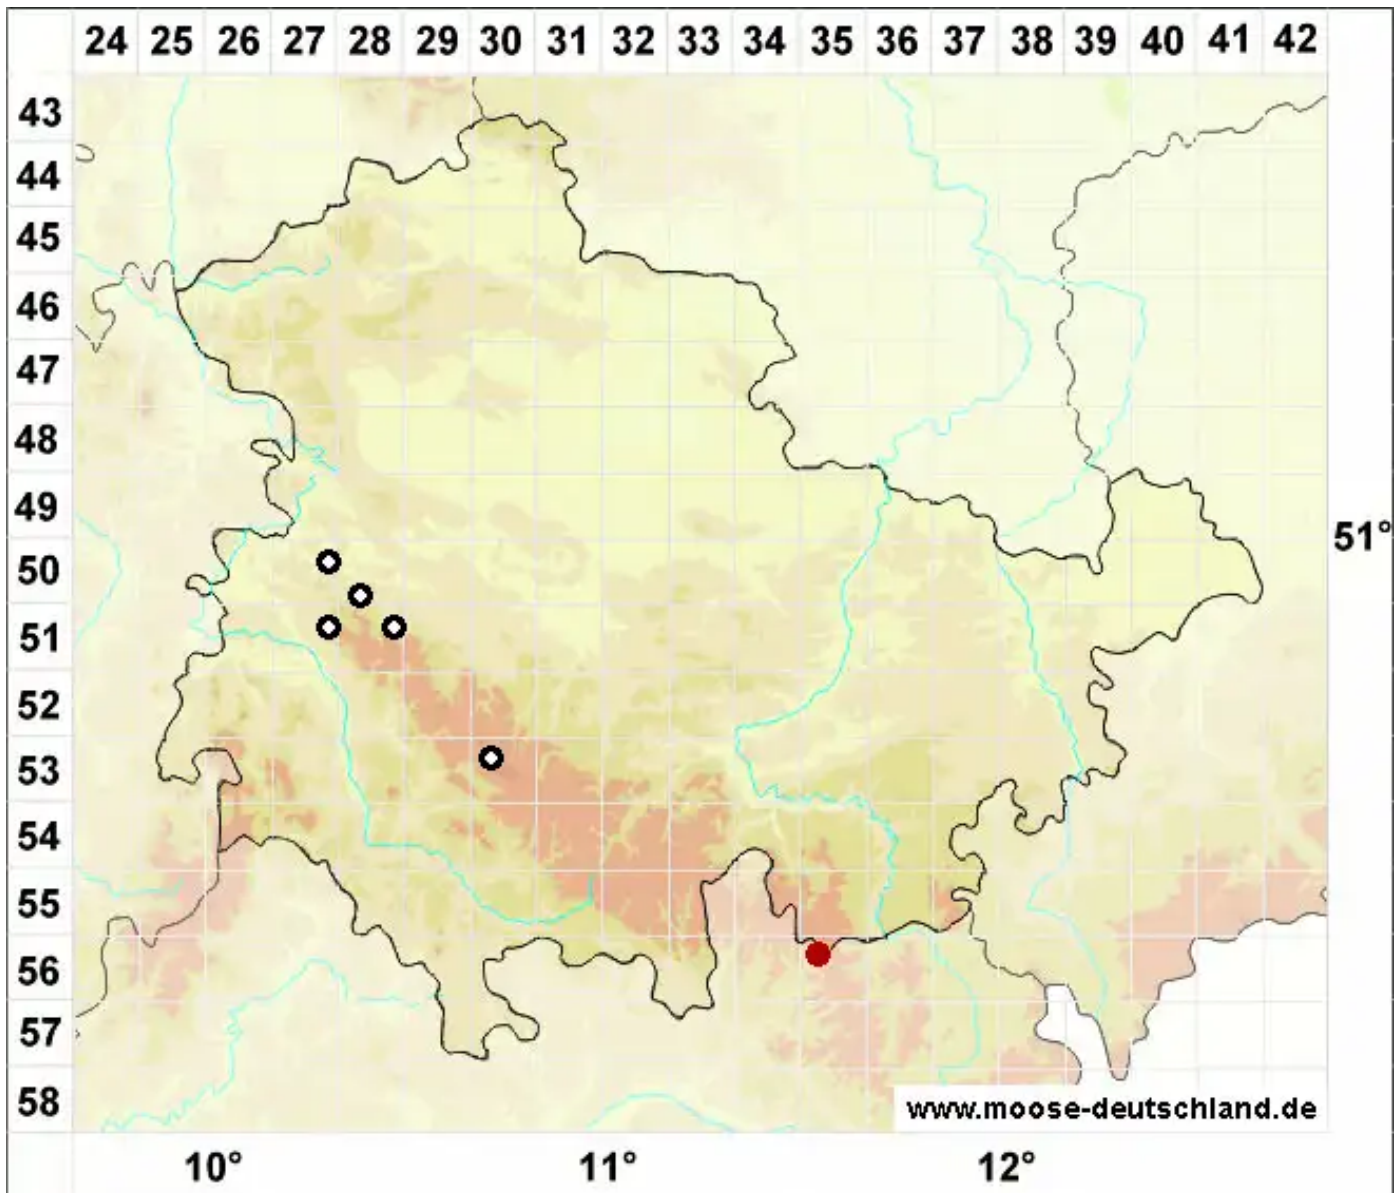

Campylopus subulatus Schimp. ex Milde

Pfriemen-Krummstielfarn

Legende:

- Symbole:**
- Ausgefülltes Symbol:
Zeitraum von 1980 bis heute (Aktuelle Angabe)
 - Leeres Symbol:
Zeitraum vor 1980 (Altangabe)
 - Quadrat: Herbarbeleg