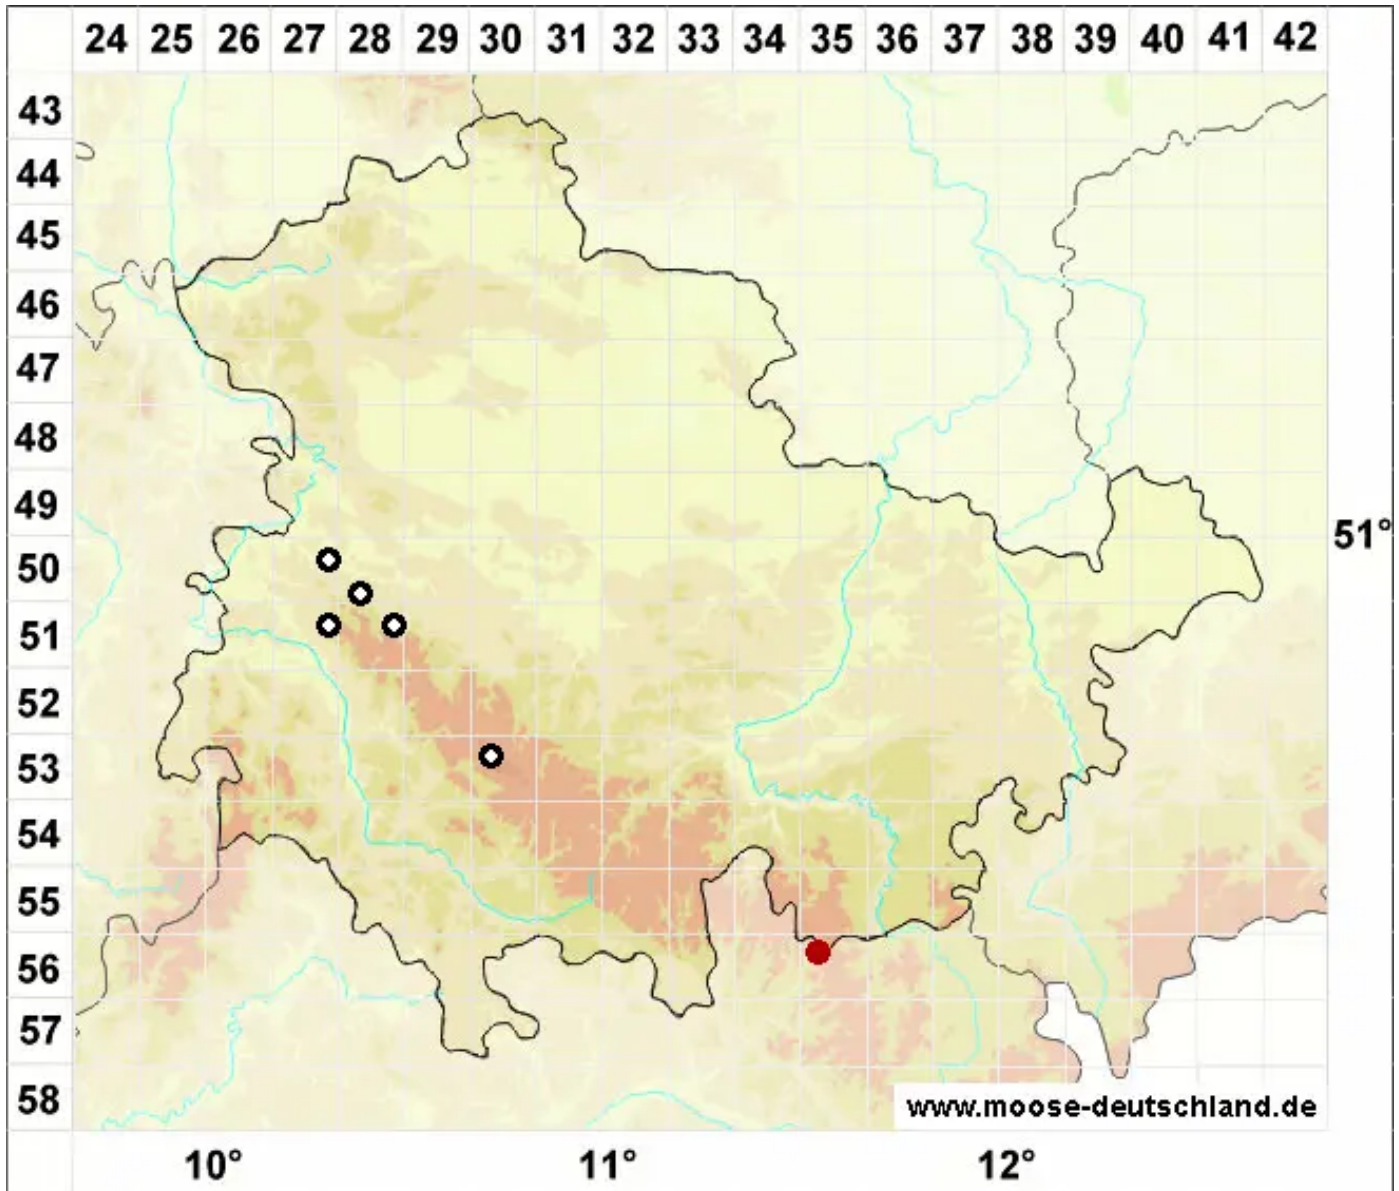

Campylopus subulatus Schimp. ex Milde

Pfriemen-Krummstielfarn

Legende:

- Symbole:**
- Ausgefülltes Symbol:
Zeitraum von 1980 bis heute (Aktuelle Angabe)
 - Leeres Symbol:
Zeitraum vor 1980 (Altangabe)
 - Quadrat: Herbarbeleg