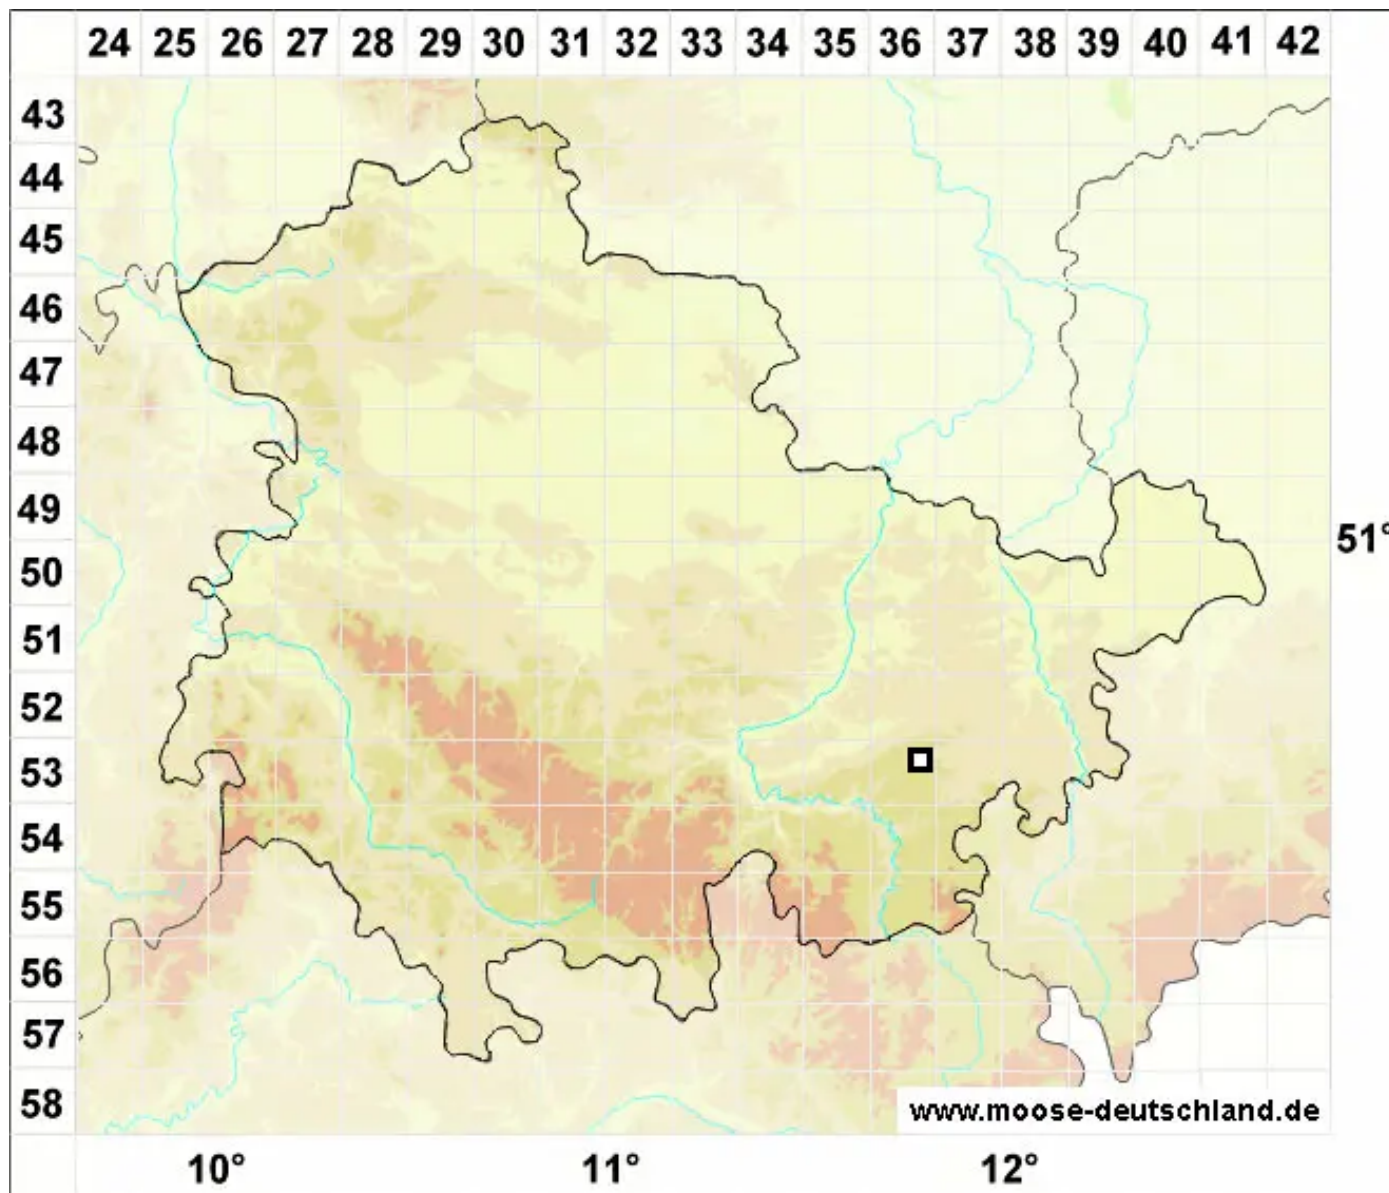

Campylopus brevipilus Bruch & Schimp.

Atlantisches Krummstiemoos

Legende:

- Symbole:**
- Ausgefülltes Symbol:
Zeitraum von 1980 bis heute (Aktuelle Angabe)
 - Leeres Symbol:
Zeitraum vor 1980 (Altangabe)
 - Quadrat: Herbarbeleg