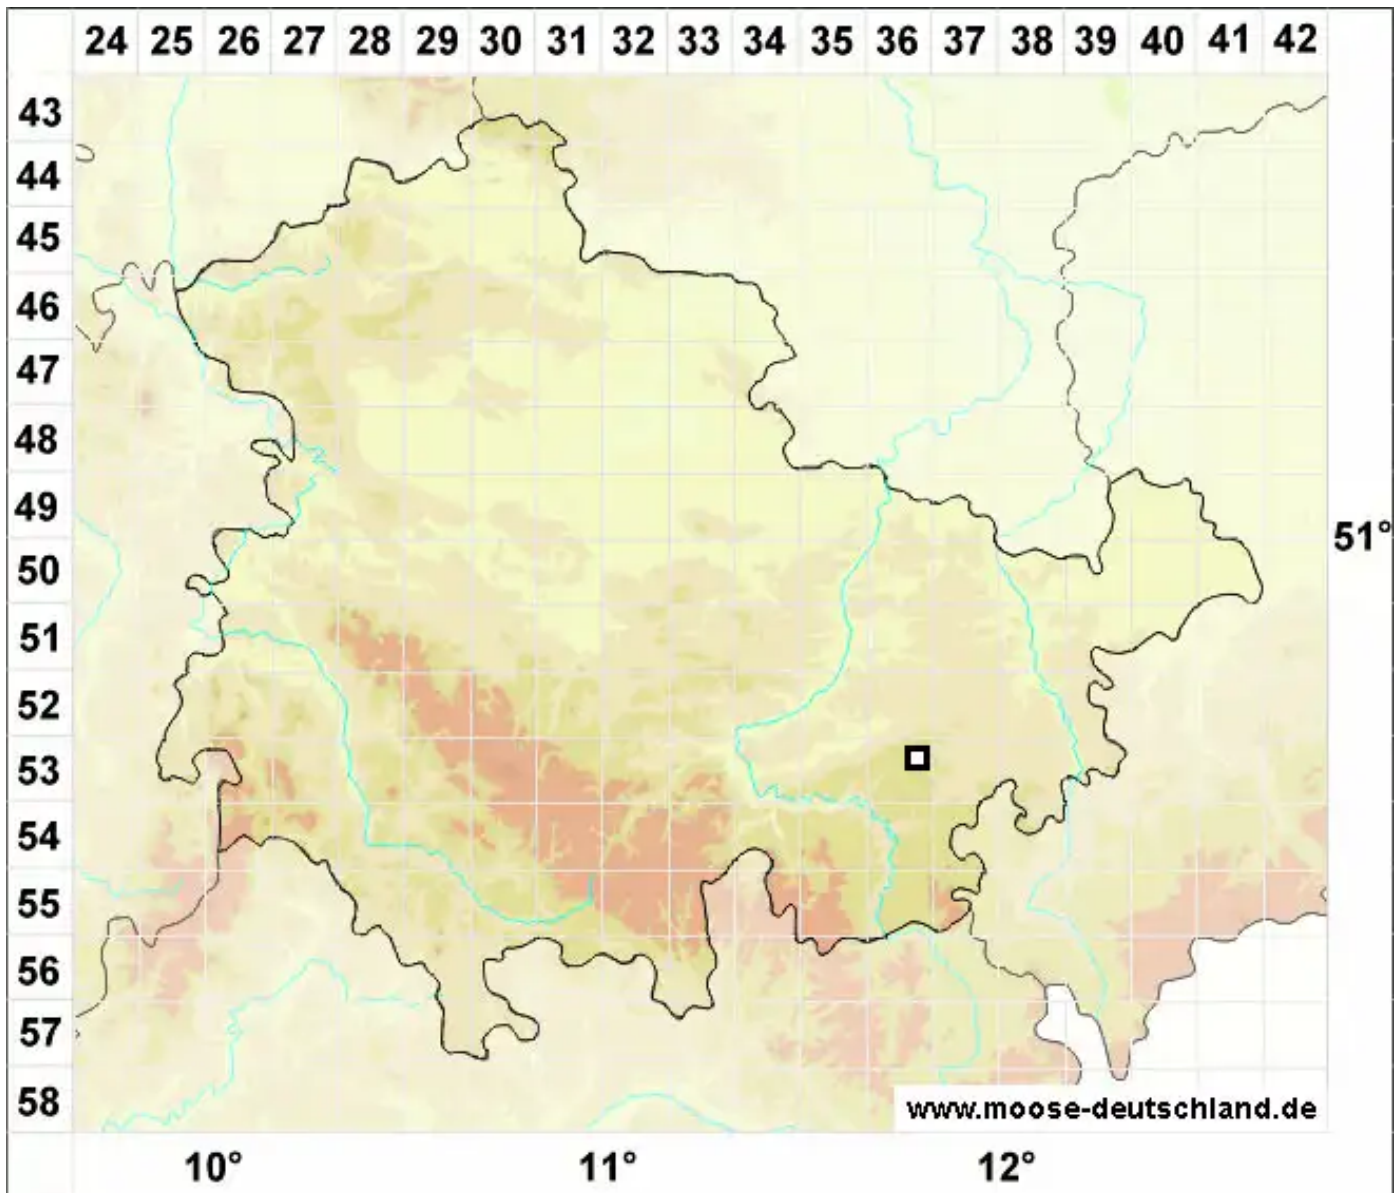

# Campylopus brevipilus Bruch & Schimp.

Atlantisches Krummstiemoos

Legende:

- Symbole:**
- Ausgefülltes Symbol:  
Zeitraum von 1980 bis heute (Aktuelle Angabe)
  - Leeres Symbol:  
Zeitraum vor 1980 (Altangabe)
  - Quadrat: Herbarbeleg