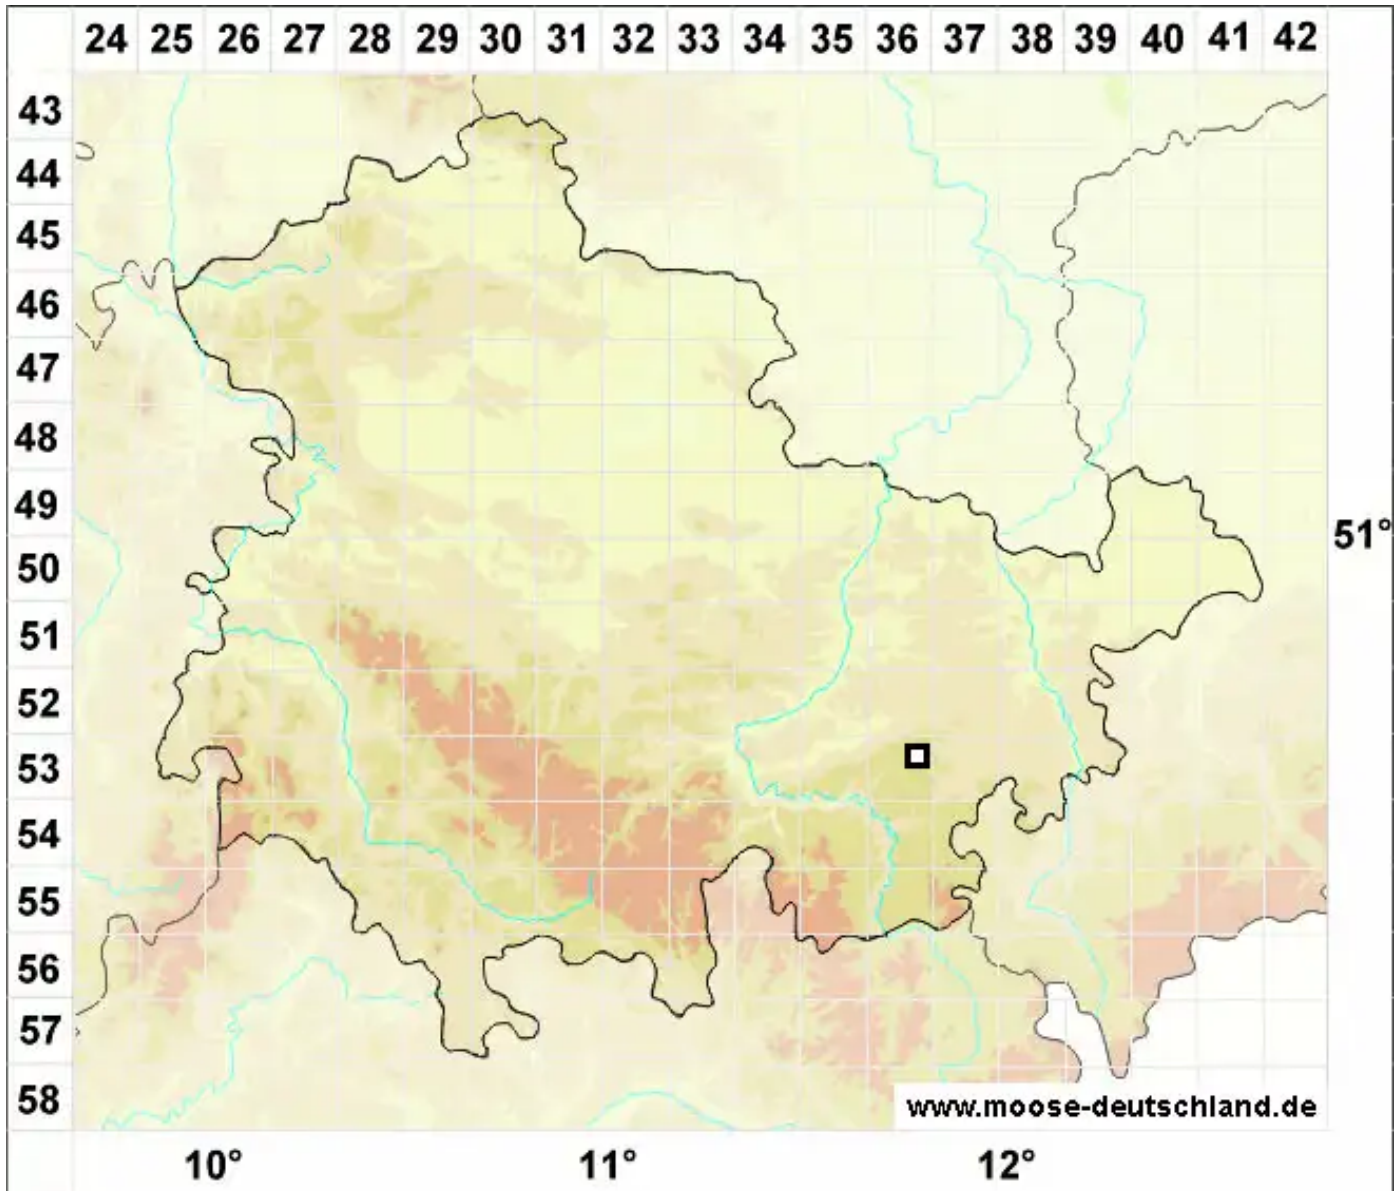

Campylopus brevipilus Bruch & Schimp.

Atlantisches Krummstiemoos

Legende:

- Symbole:**
- Ausgefülltes Symbol:
Zeitraum von 1980 bis heute (Aktuelle Angabe)
 - Leeres Symbol:
Zeitraum vor 1980 (Altangabe)
 - Quadrat: Herbarbeleg