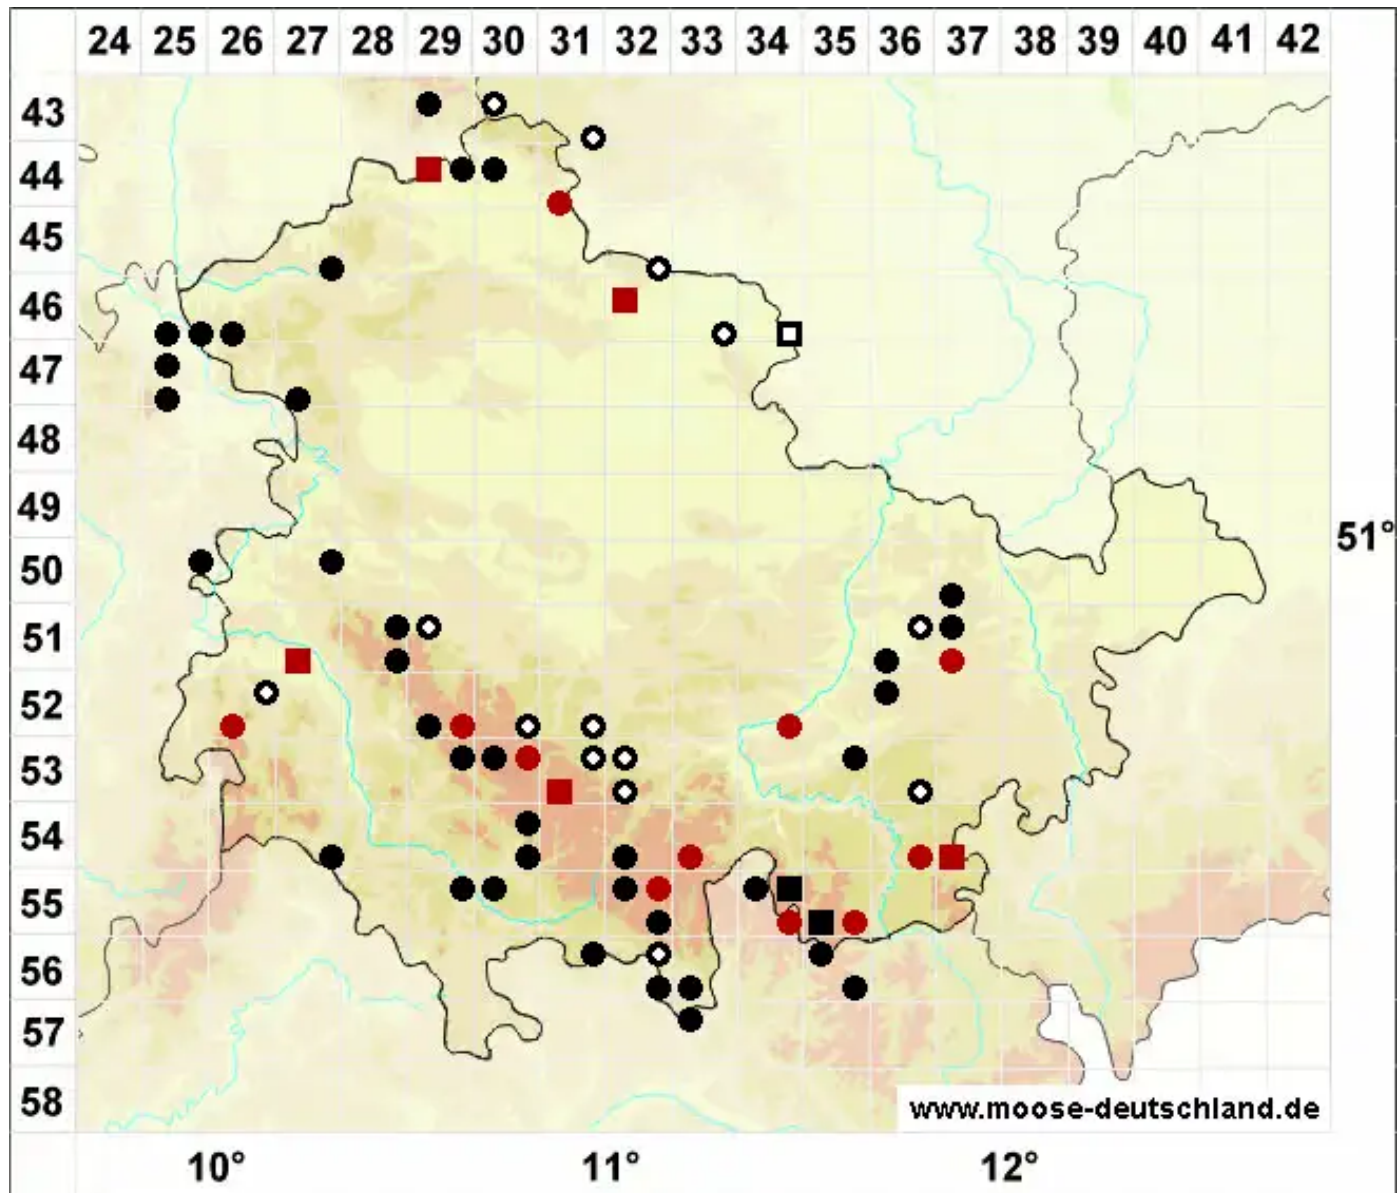

Campylopus pyriformis (Schultz) Brid.

Torf-Krummstielmoos

Legende:

- Symbole:**
- Ausgefülltes Symbol:
Zeitraum von 1980 bis heute (Aktuelle Angabe)
 - Leeres Symbol:
Zeitraum vor 1980 (Altangabe)
 - Quadrat: Herbarbeleg