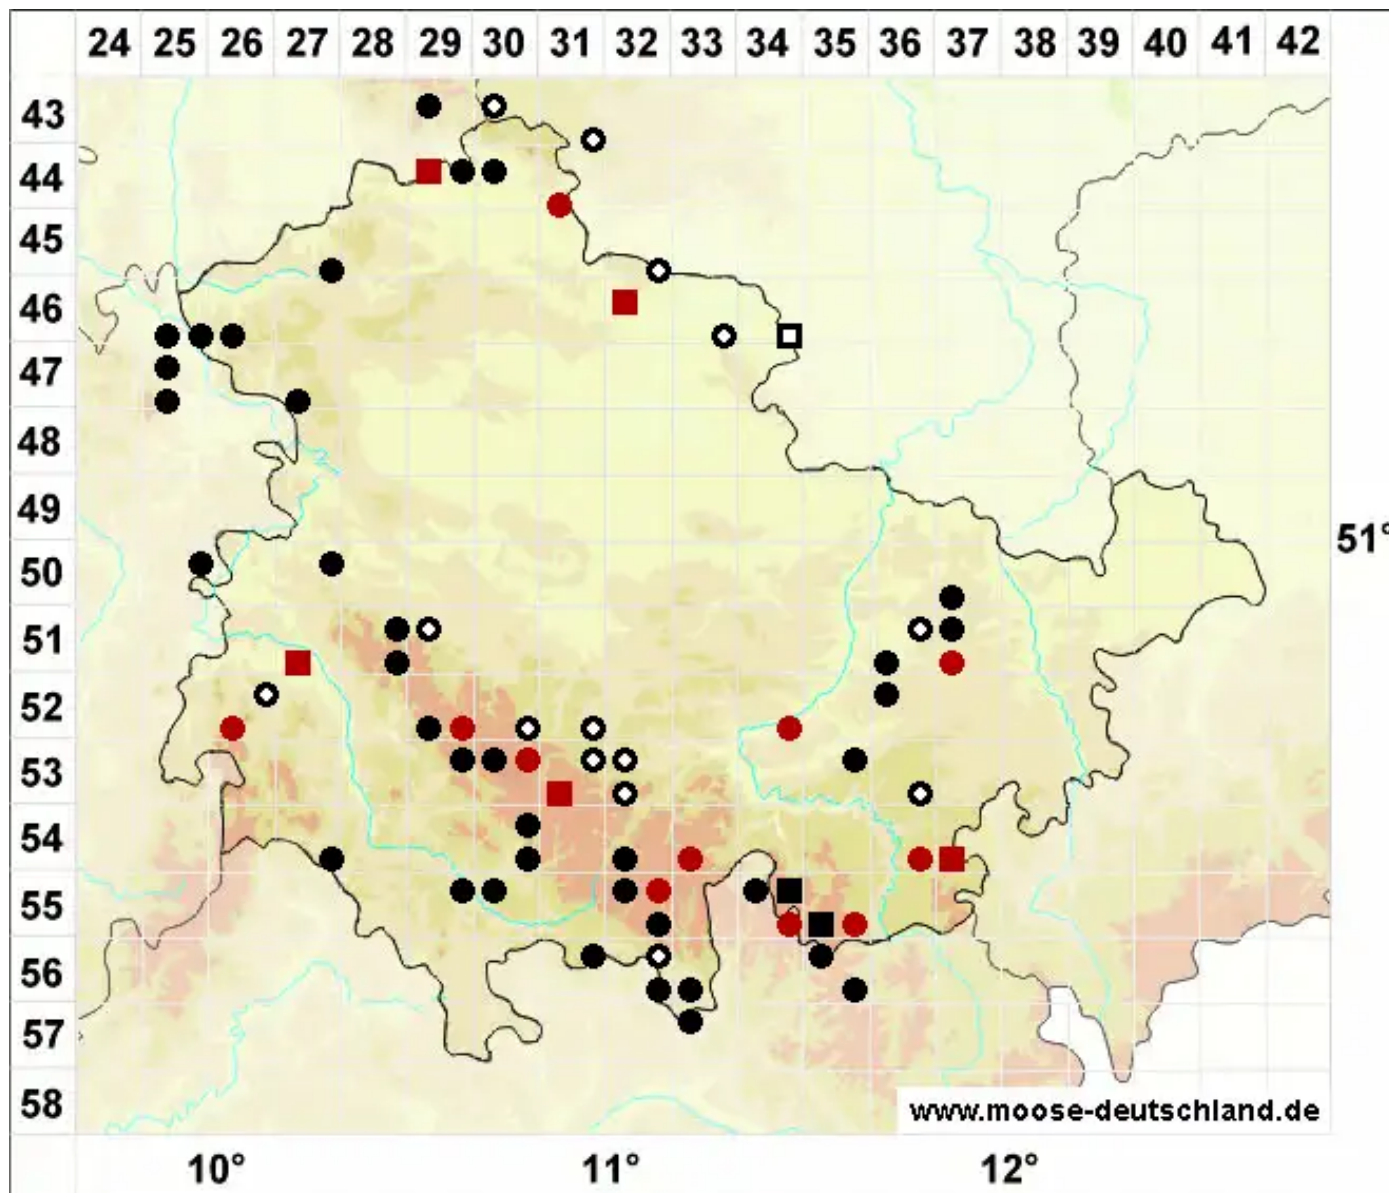

# Campylopus pyriformis (Schultz) Brid.

Torf-Krummstielmoos

Legende:

- Symbole:**
- Ausgefülltes Symbol:  
Zeitraum von 1980 bis heute (Aktuelle Angabe)
  - Leeres Symbol:  
Zeitraum vor 1980 (Altangabe)
  - Quadrat: Herbarbeleg