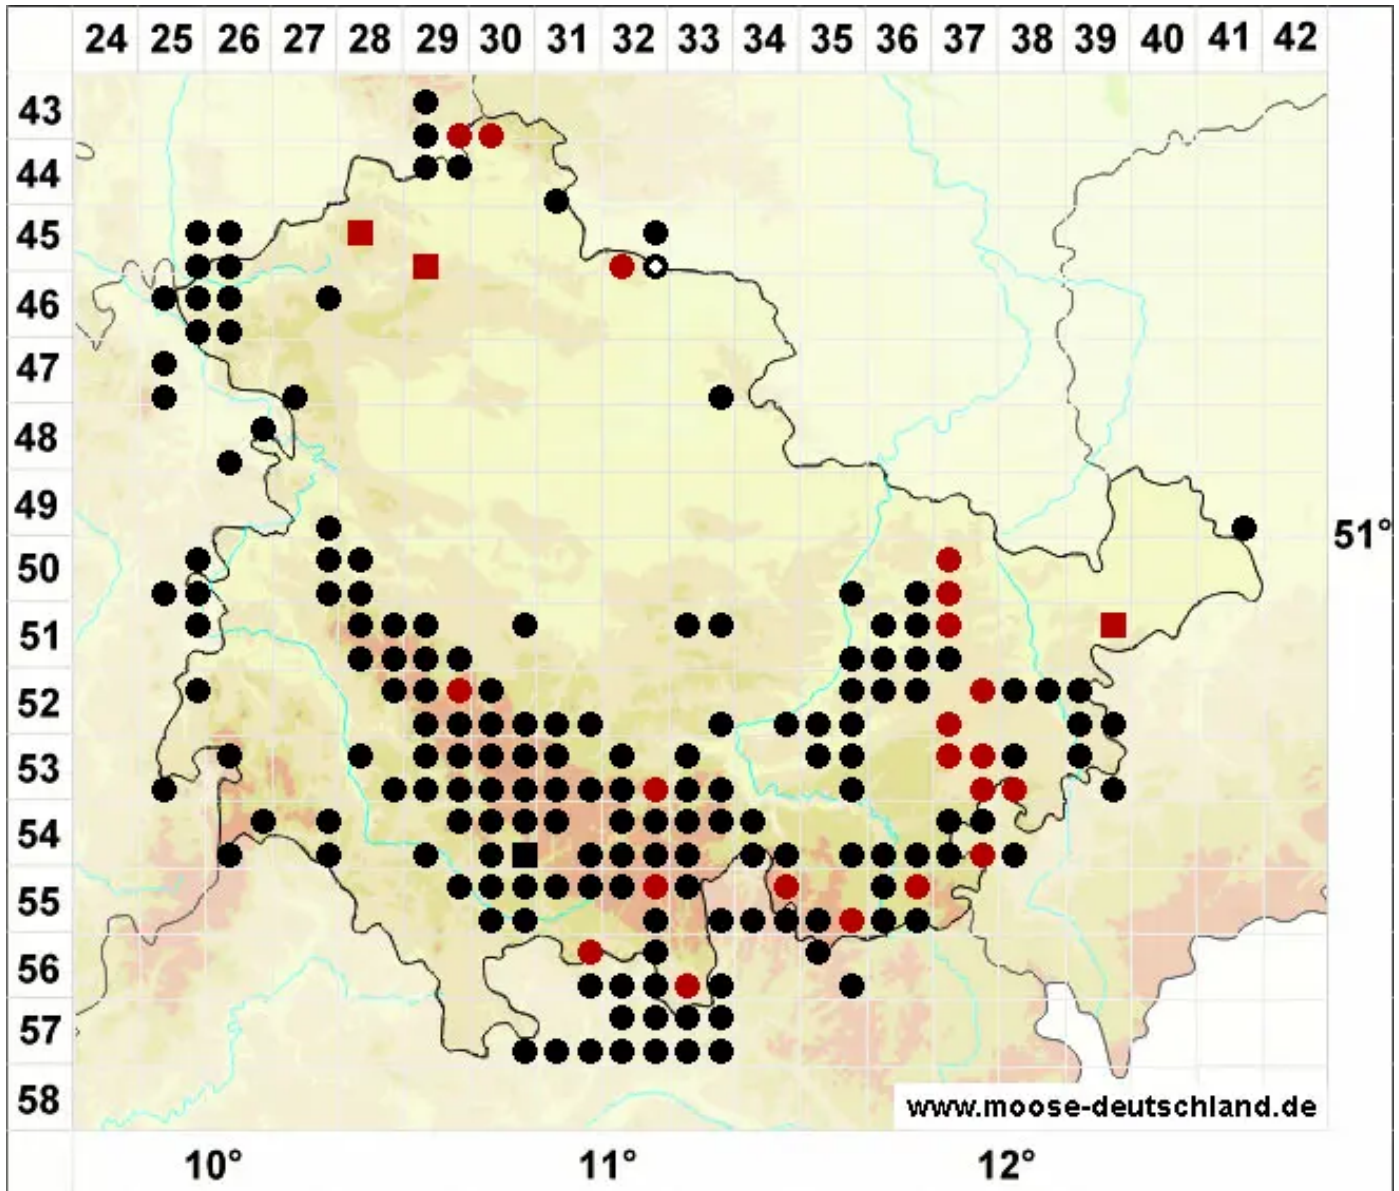

Campylopus flexuosus (Hedw.) Brid.

Bogiges Krummstiemoos

Legende:

- Symbole:**
- Ausgefülltes Symbol:
Zeitraum von 1980 bis heute (Aktuelle Angabe)
 - Leeres Symbol:
Zeitraum vor 1980 (Altangabe)
 - Quadrat: Herbarbeleg