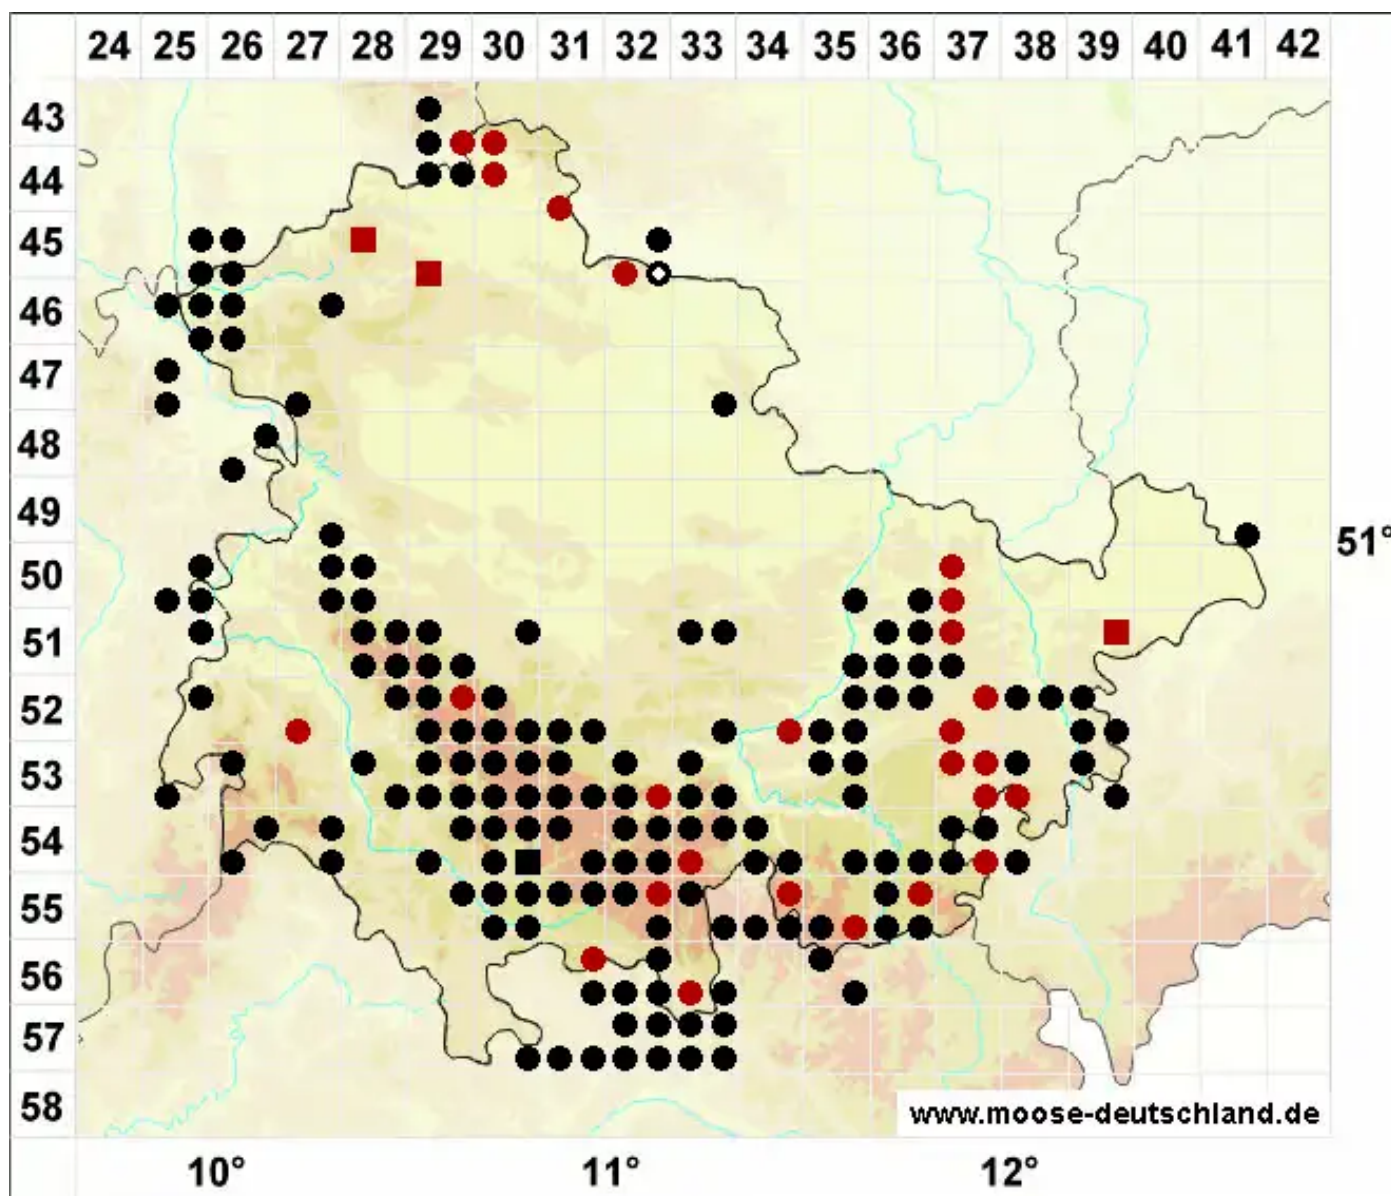

# Campylopus flexuosus (Hedw.) Brid.

Bogiges Krummstielmoos

Legende:

**Symbole:**

Ausgefülltes Symbol:  
Zeitraum von 1980 bis heute (Aktuelle Angabe)

Leeres Symbol:  
Zeitraum vor 1980 (Altangabe)

Quadrat: Herbarbeleg