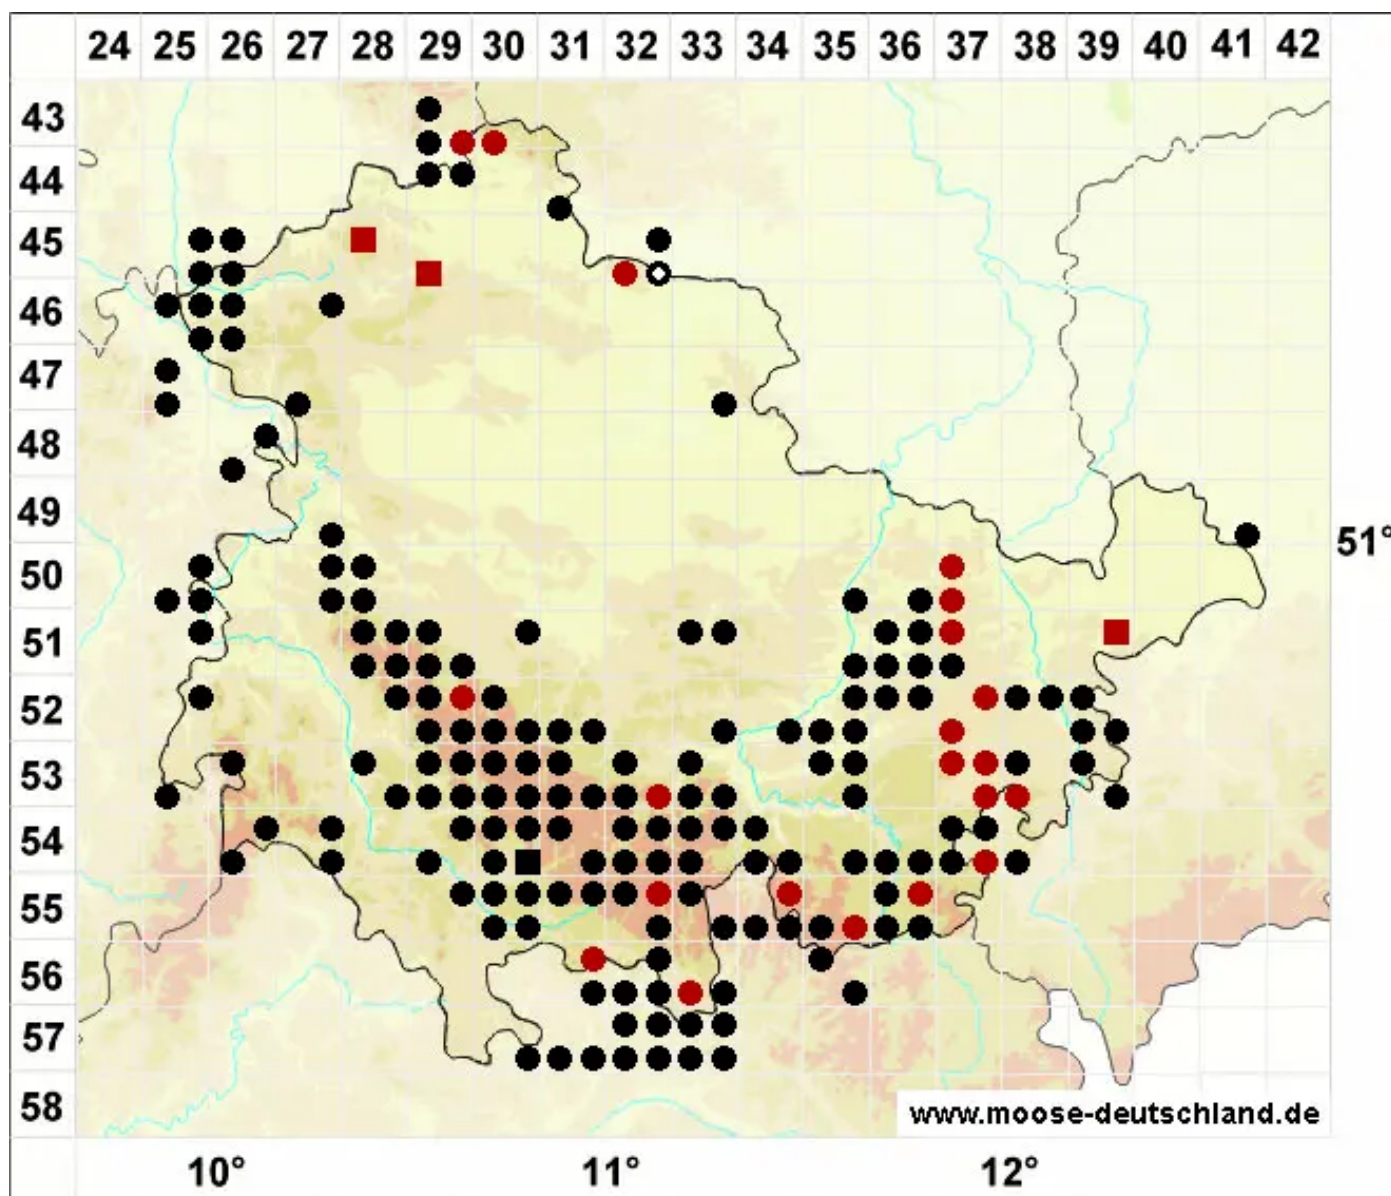

Campylopus flexuosus (Hedw.) Brid.

Bogiges Krummstiemoos

Legende:

- Symbole:**
- Ausgefülltes Symbol:
Zeitraum von 1980 bis heute (Aktuelle Angabe)
 - Leeres Symbol:
Zeitraum vor 1980 (Altangabe)
 - Quadrat: Herbarbeleg