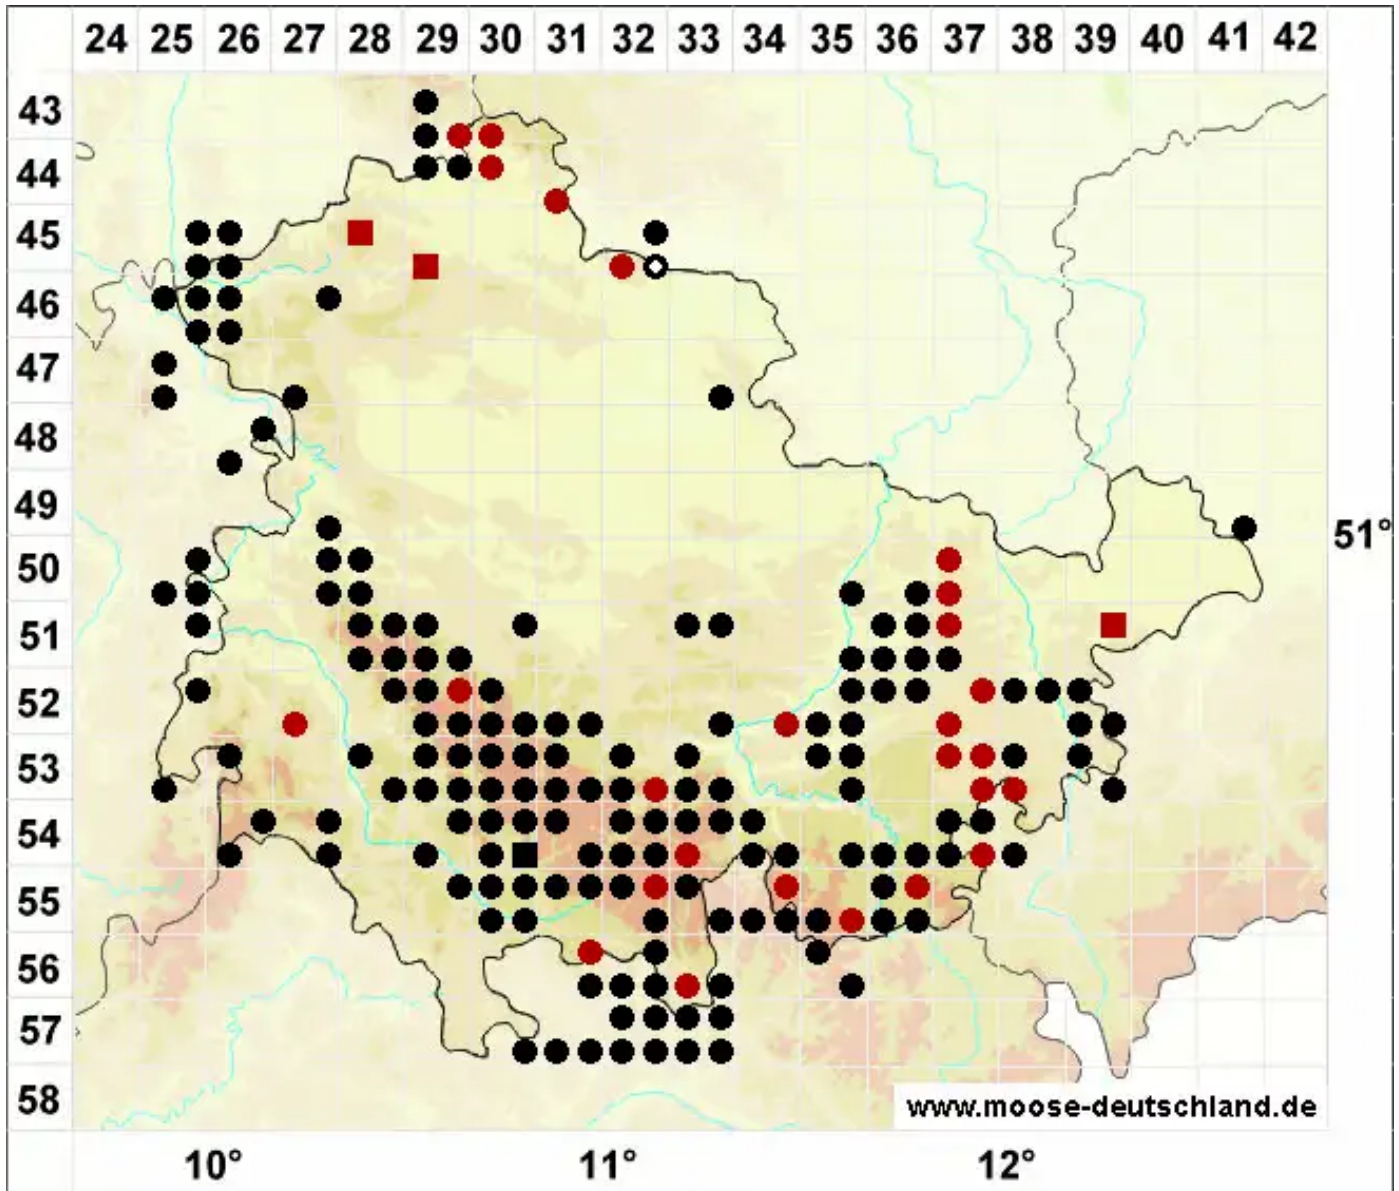

# Campylopus flexuosus (Hedw.) Brid.

Bogiges Krummstiemoos

Legende:

- Symbole:**
- Ausgefülltes Symbol:  
Zeitraum von 1980 bis heute (Aktuelle Angabe)
  - Leeres Symbol:  
Zeitraum vor 1980 (Altangabe)
  - Quadrat: Herbarbeleg