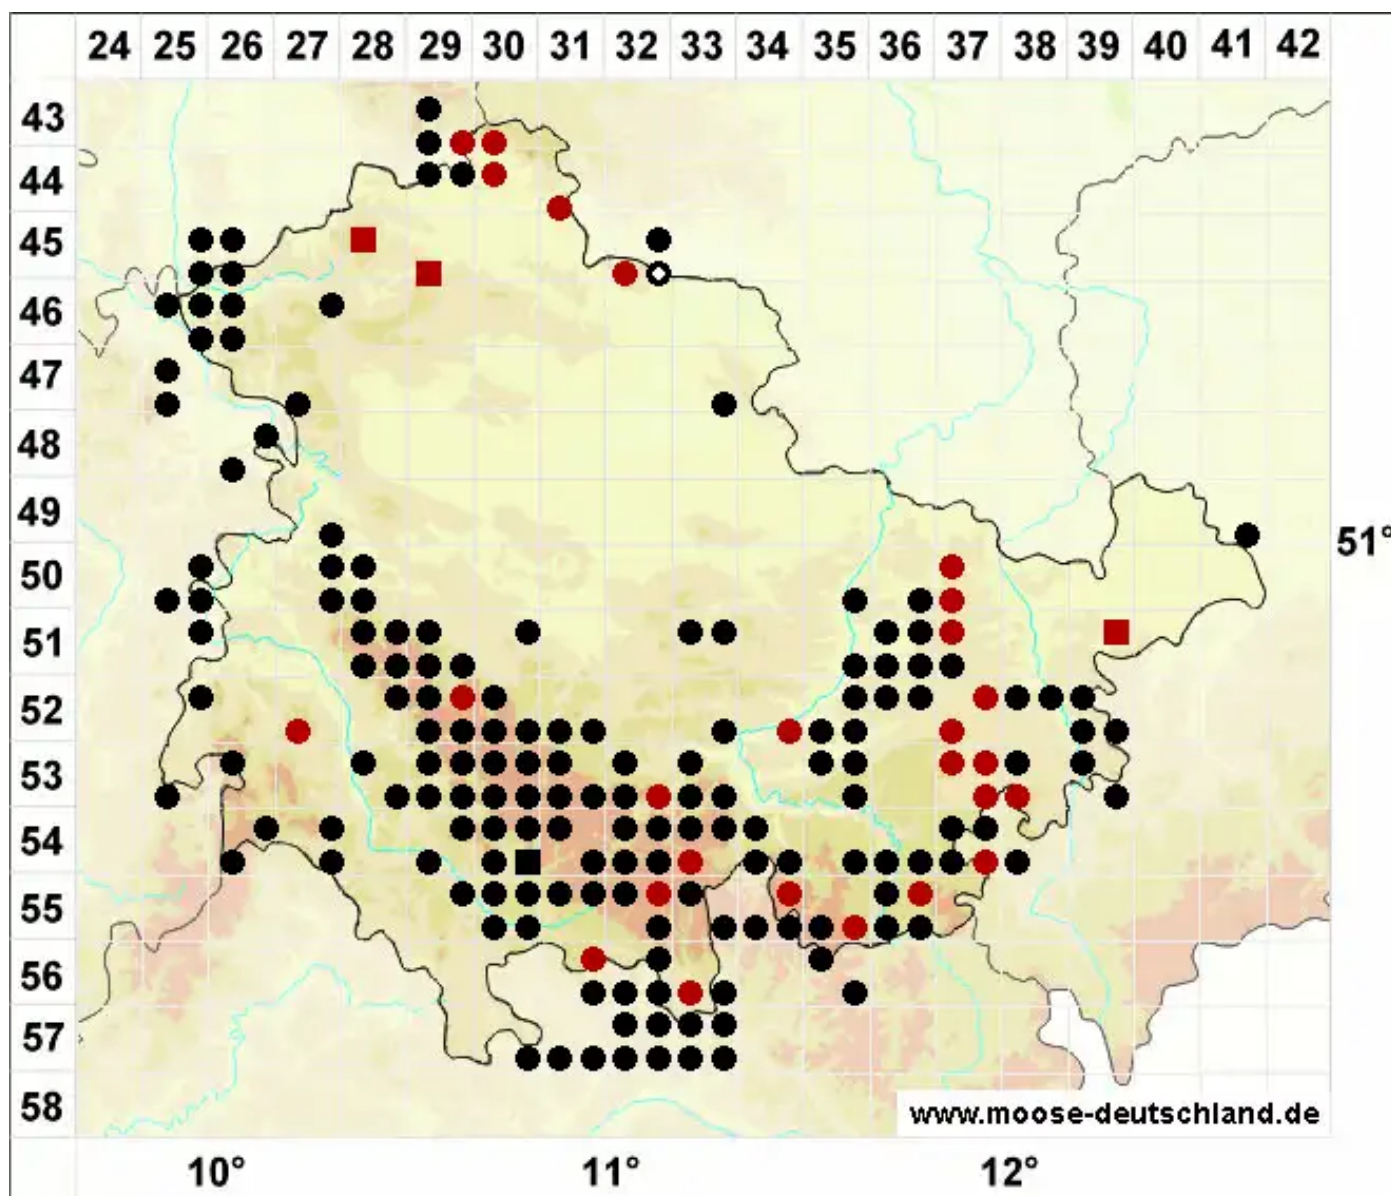

Campylopus flexuosus (Hedw.) Brid.

Bogiges Krummstiemoos

Legende:

Symbole:

Ausgefülltes Symbol:
Zeitraum von 1980 bis heute (Aktuelle Angabe)

Leeres Symbol:
Zeitraum vor 1980 (Altangabe)

Quadrat: Herbarbeleg