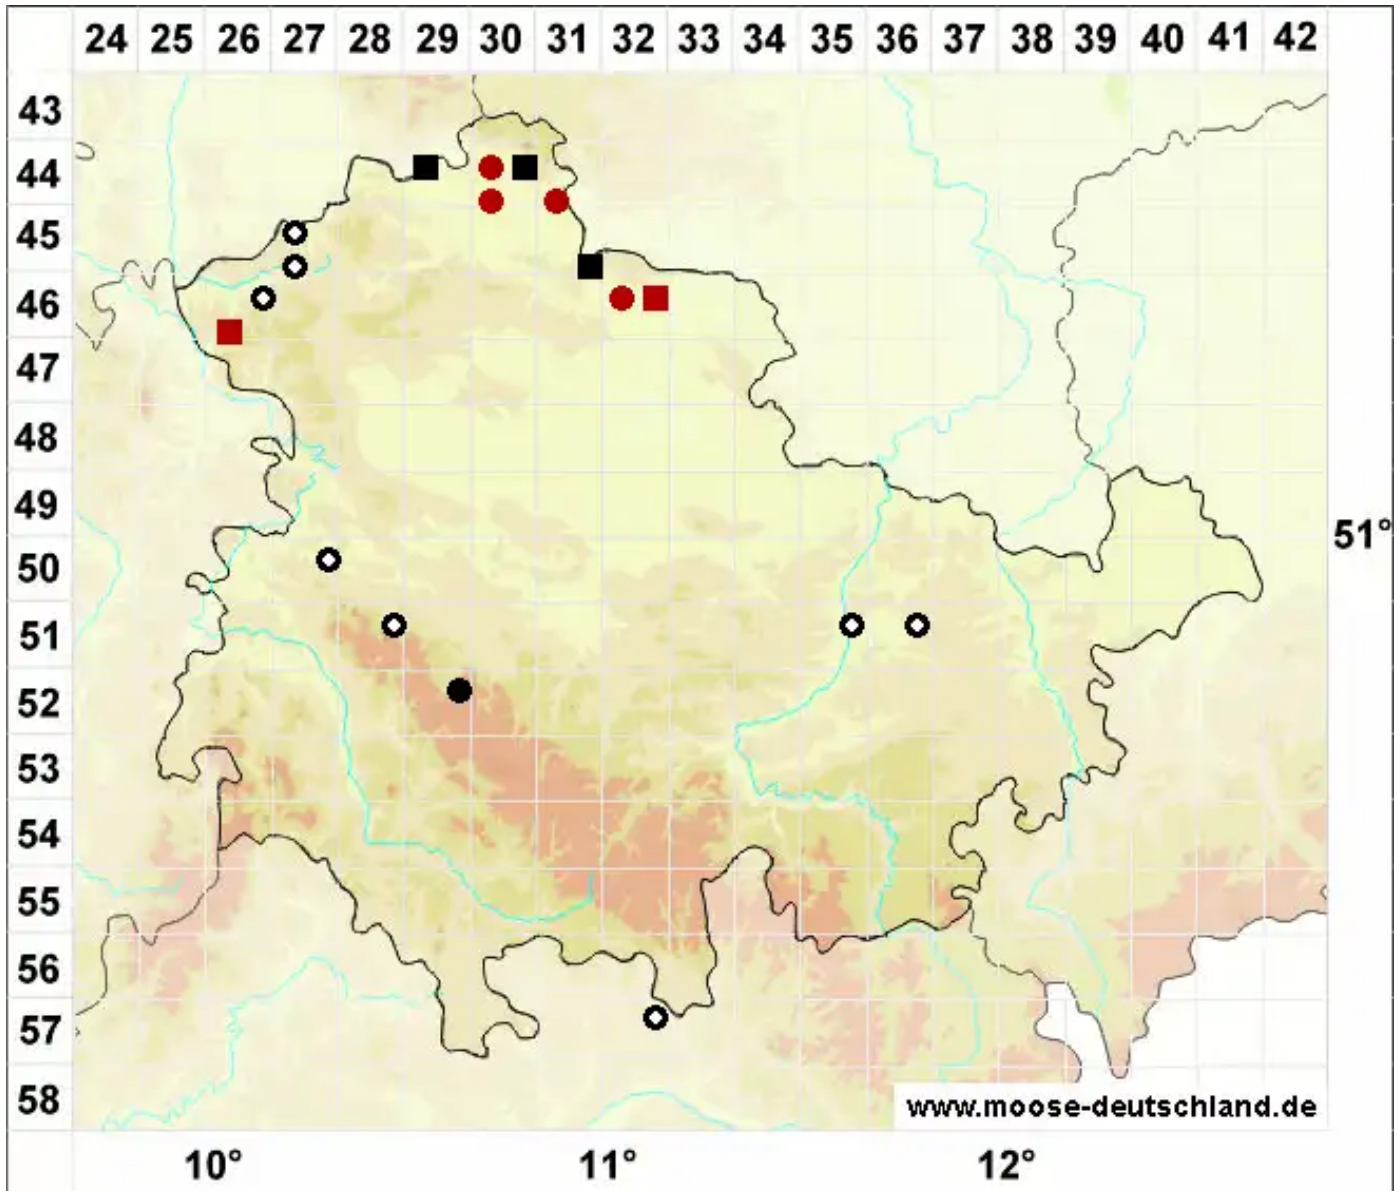

# Campylopus fragilis (Brid.) Bruch & Schimp.

Zerbrechliches Krummstiemoos

Legende:

- Symbole:**
- Ausgefülltes Symbol:  
Zeitraum von 1980 bis heute (Aktuelle Angabe)
  - Leeres Symbol:  
Zeitraum vor 1980 (Altangabe)
  - Quadrat: Herbarbeleg