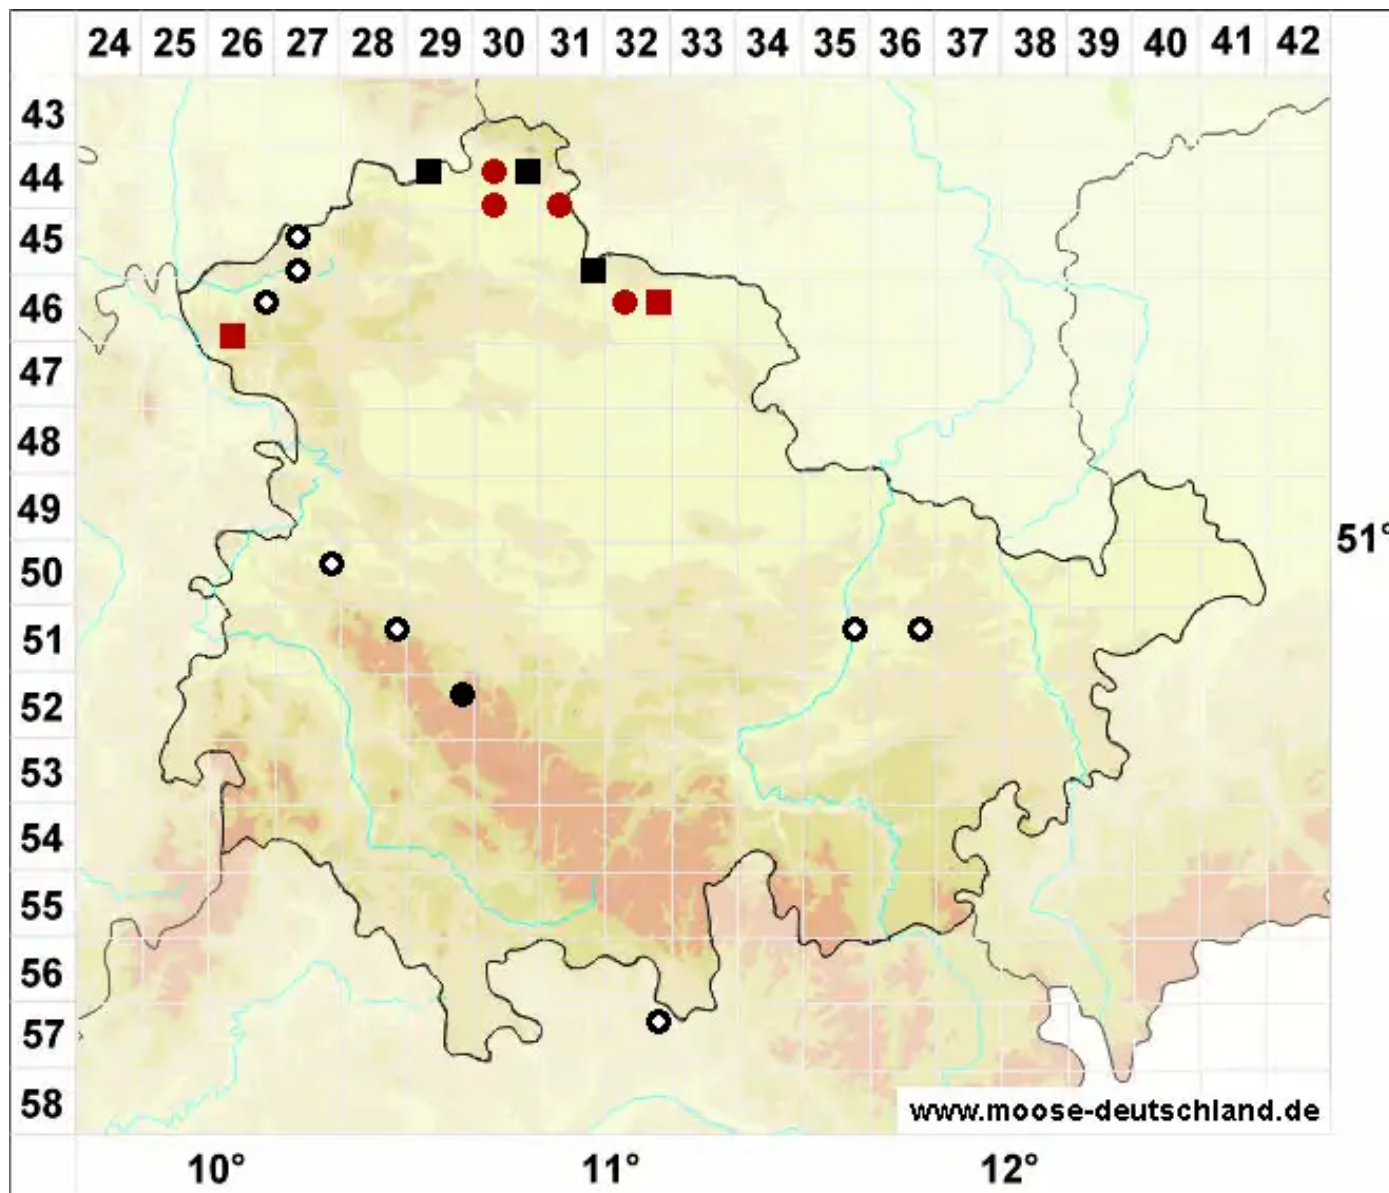

Campylopus fragilis (Brid.) Bruch & Schimp.

Zerbrechliches Krummstiemoos

Legende:

Symbole:

Ausgefülltes Symbol:
Zeitraum von 1980 bis heute (Aktuelle Angabe)

Leeres Symbol:
Zeitraum vor 1980 (Altangabe)

Quadrat: Herbarbeleg