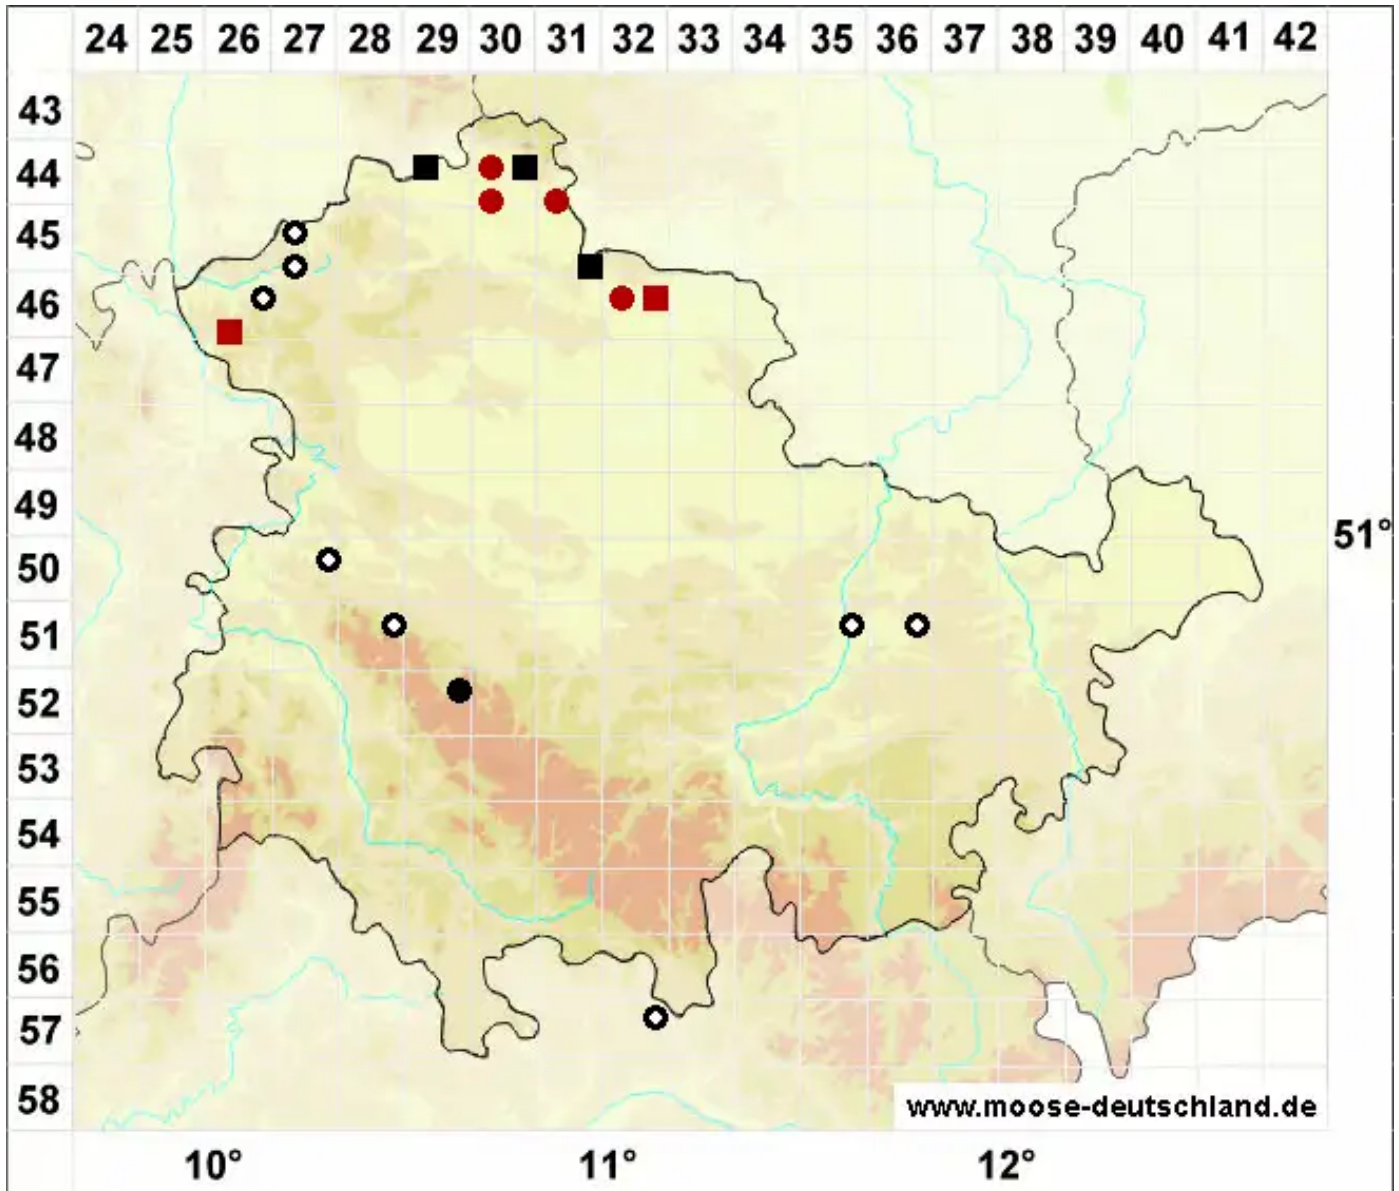

# Campylopus fragilis (Brid.) Bruch & Schimp.

Zerbrechliches Krummstielmoos

Legende:

- Symbole:**  
Ausgefülltes Symbol:  
Zeitraum von 1980 bis heute (Aktuelle Angabe)  
Leeres Symbol:  
Zeitraum vor 1980 (Altangabe)  
Quadrat: Herbarbeleg