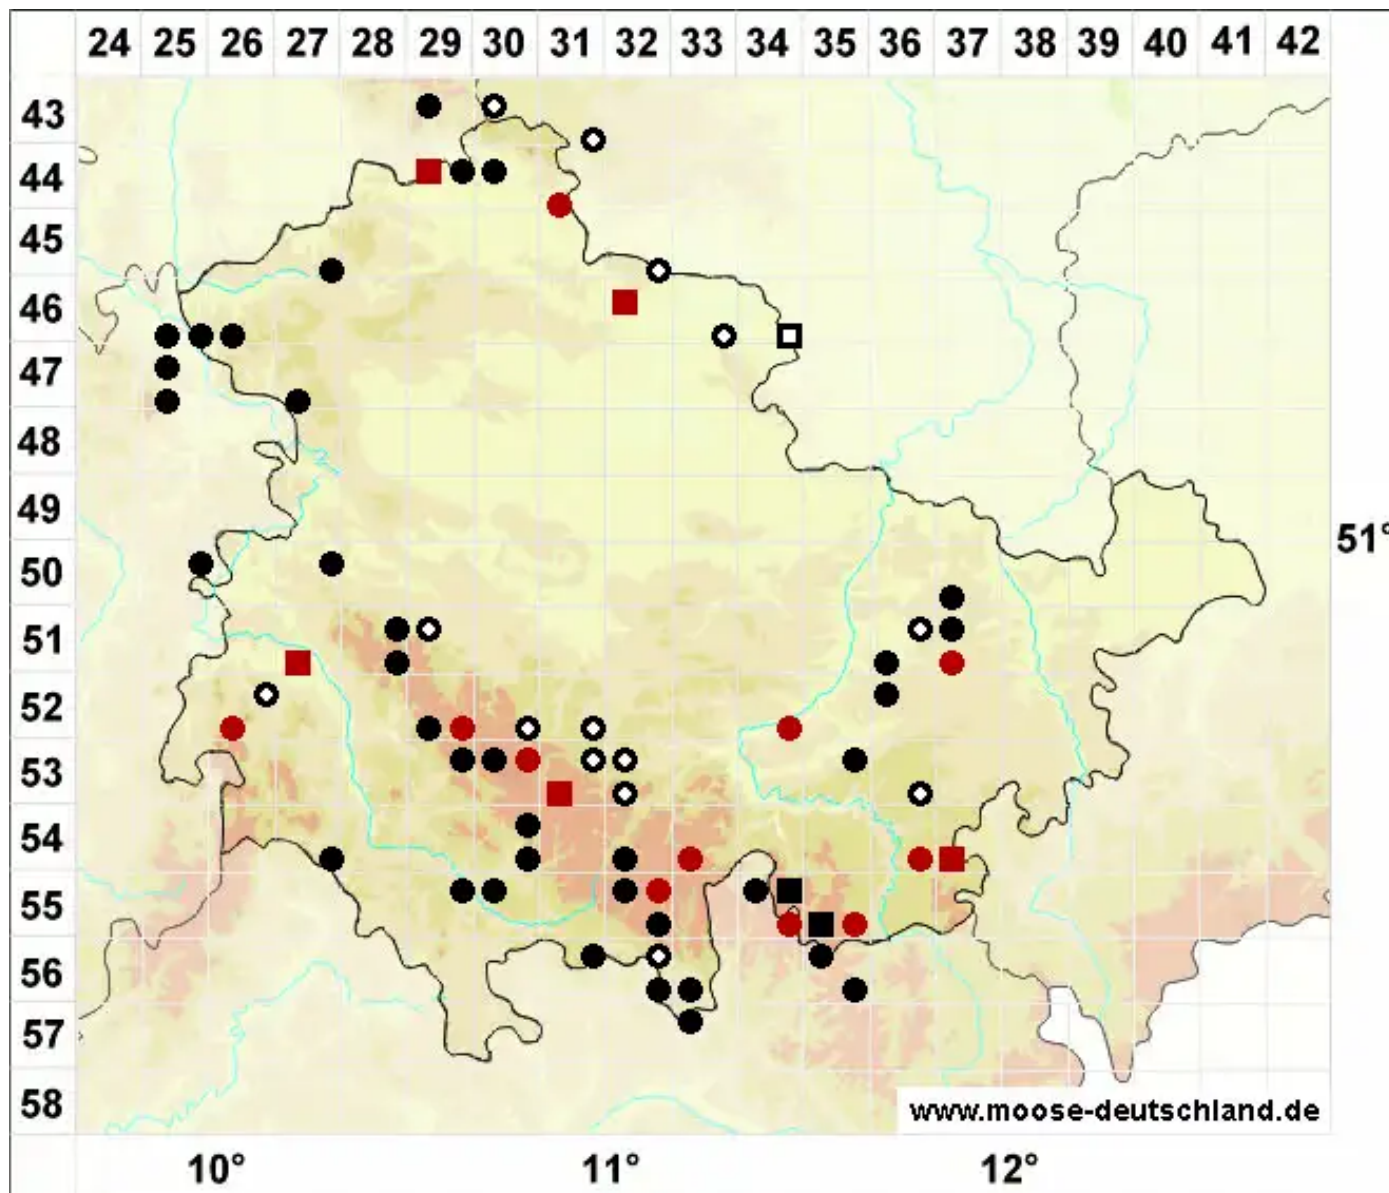

Campylopus pyriformis (Schultz) Brid.

Torf-Krummstielmoos

Legende:

Symbole:

Ausgefülltes Symbol:
Zeitraum von 1980 bis heute (Aktuelle Angabe)

Leeres Symbol:
Zeitraum vor 1980 (Altangabe)

Quadrat: Herbarbeleg