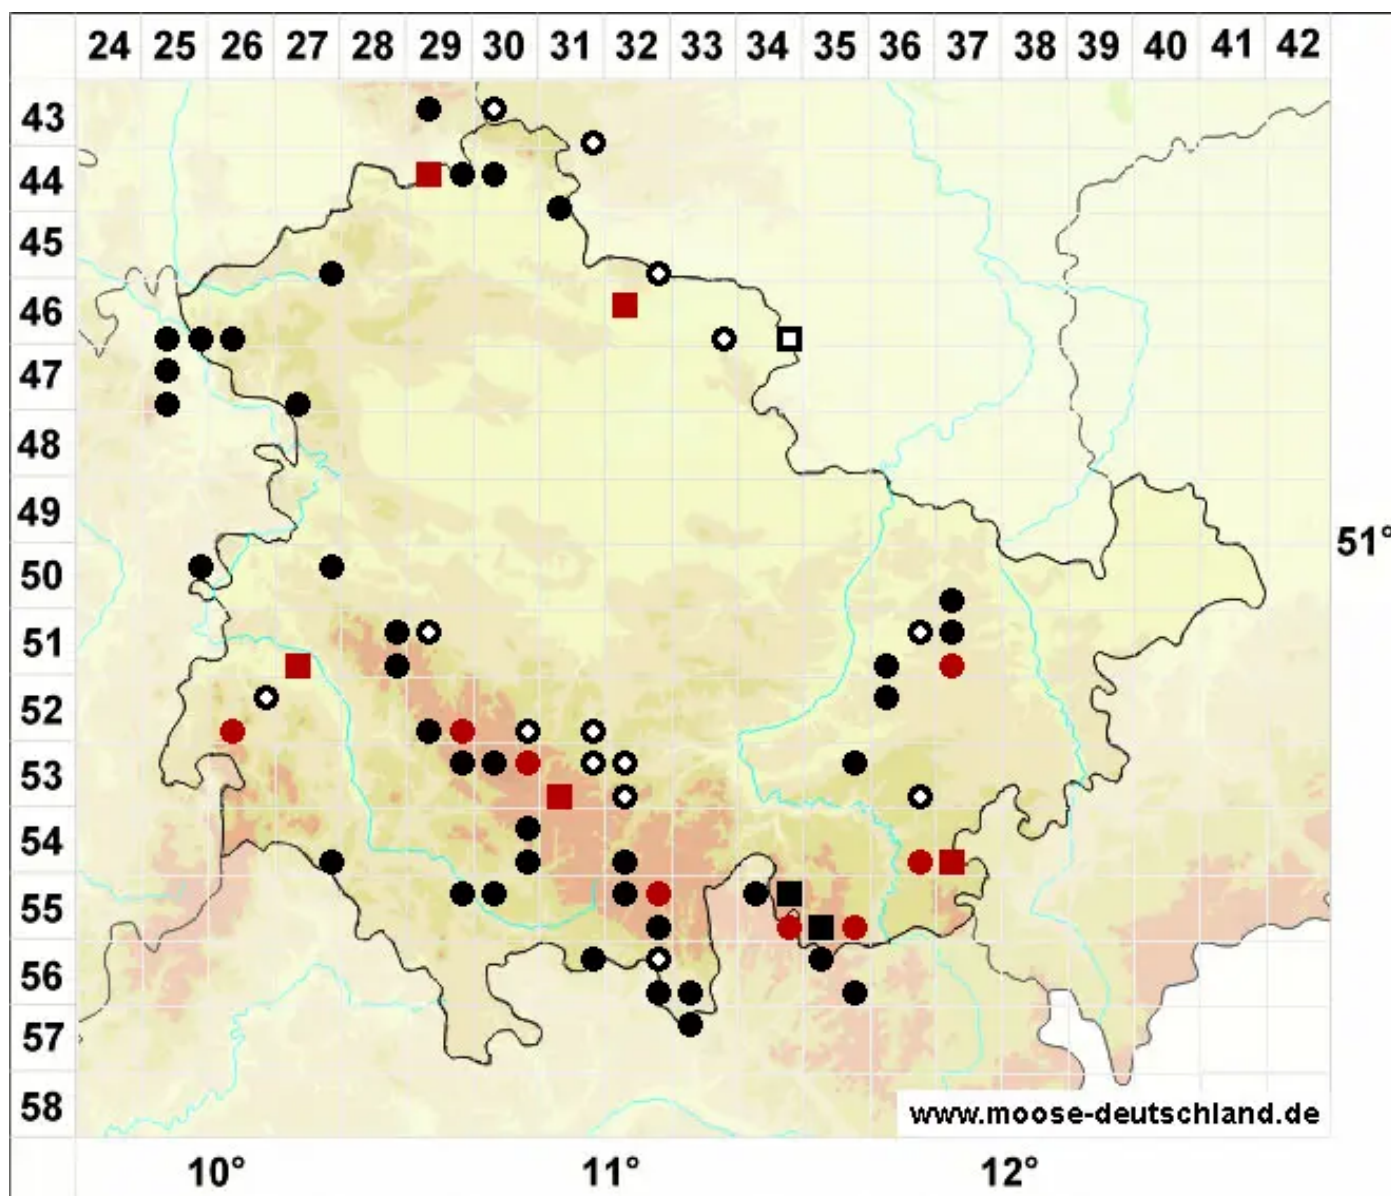

# Campylopus pyriformis (Schultz) Brid.

Torf-Krummstielmoos

Legende:

- Symbole:**
- Ausgefülltes Symbol:  
Zeitraum von 1980 bis heute (Aktuelle Angabe)
  - Leeres Symbol:  
Zeitraum vor 1980 (Altangabe)
  - Quadrat: Herbarbeleg