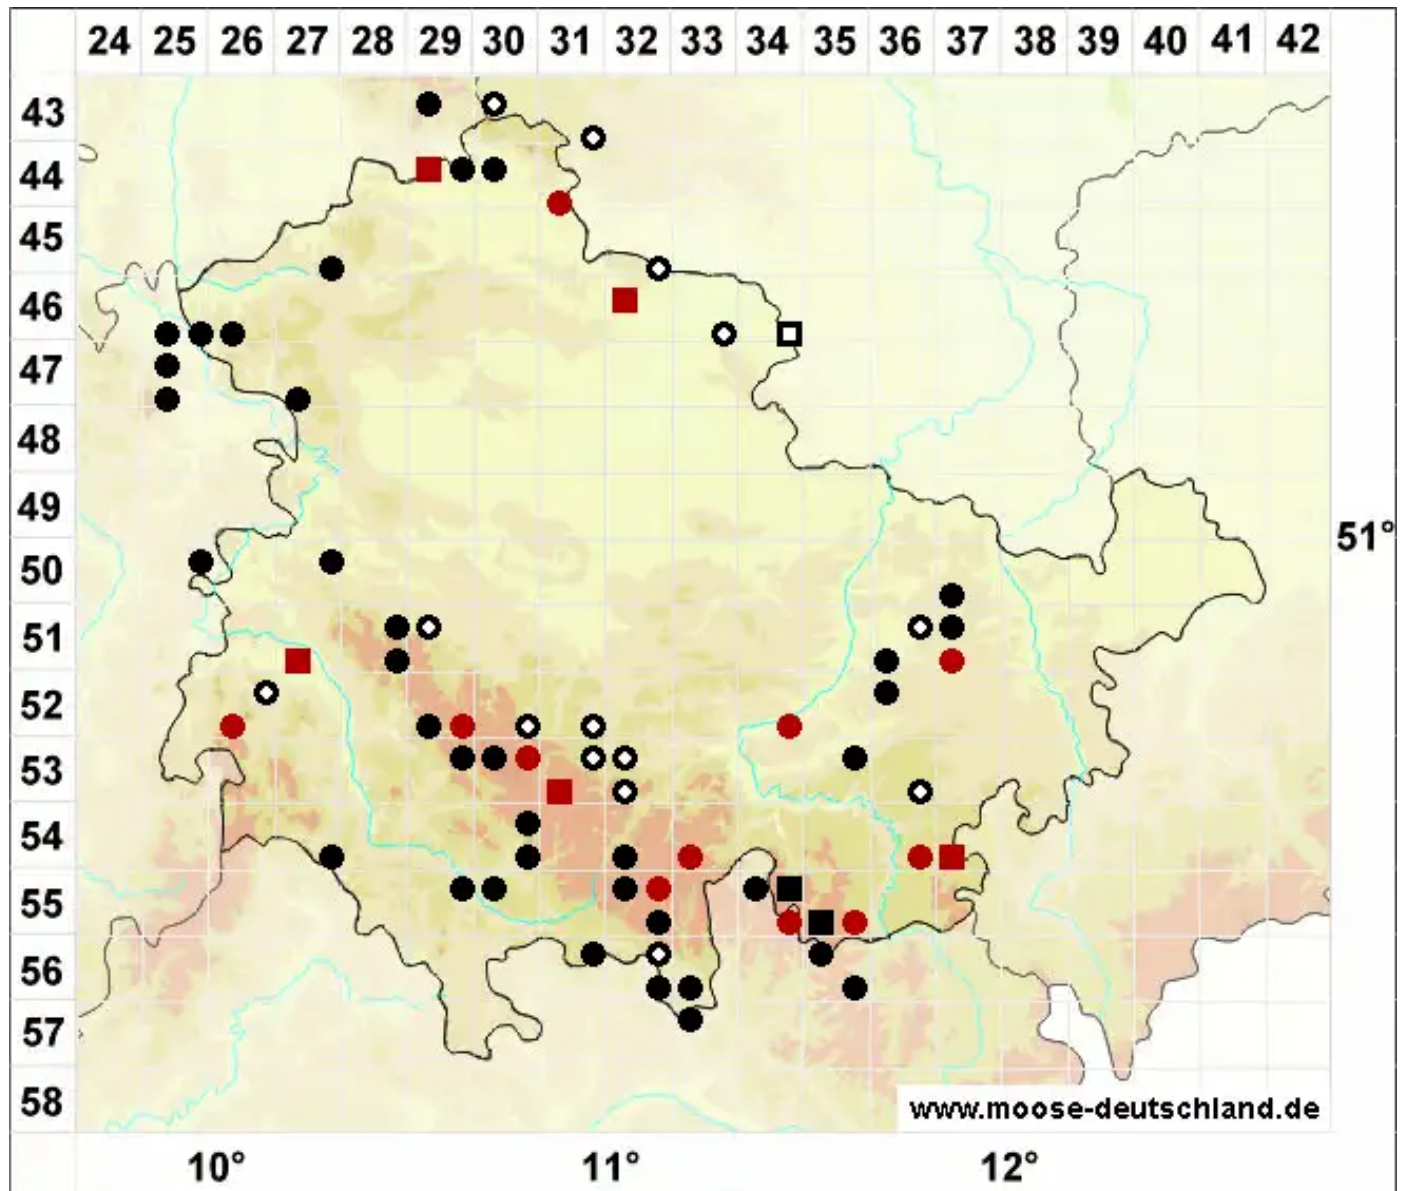

Campylopus pyriformis (Schultz) Brid.

Torf-Krummstielmoos

Legende:

- Symbole:**
- Ausgefülltes Symbol:
Zeitraum von 1980 bis heute (Aktuelle Angabe)
 - Leeres Symbol:
Zeitraum vor 1980 (Altangabe)
 - Quadrat: Herbarbeleg