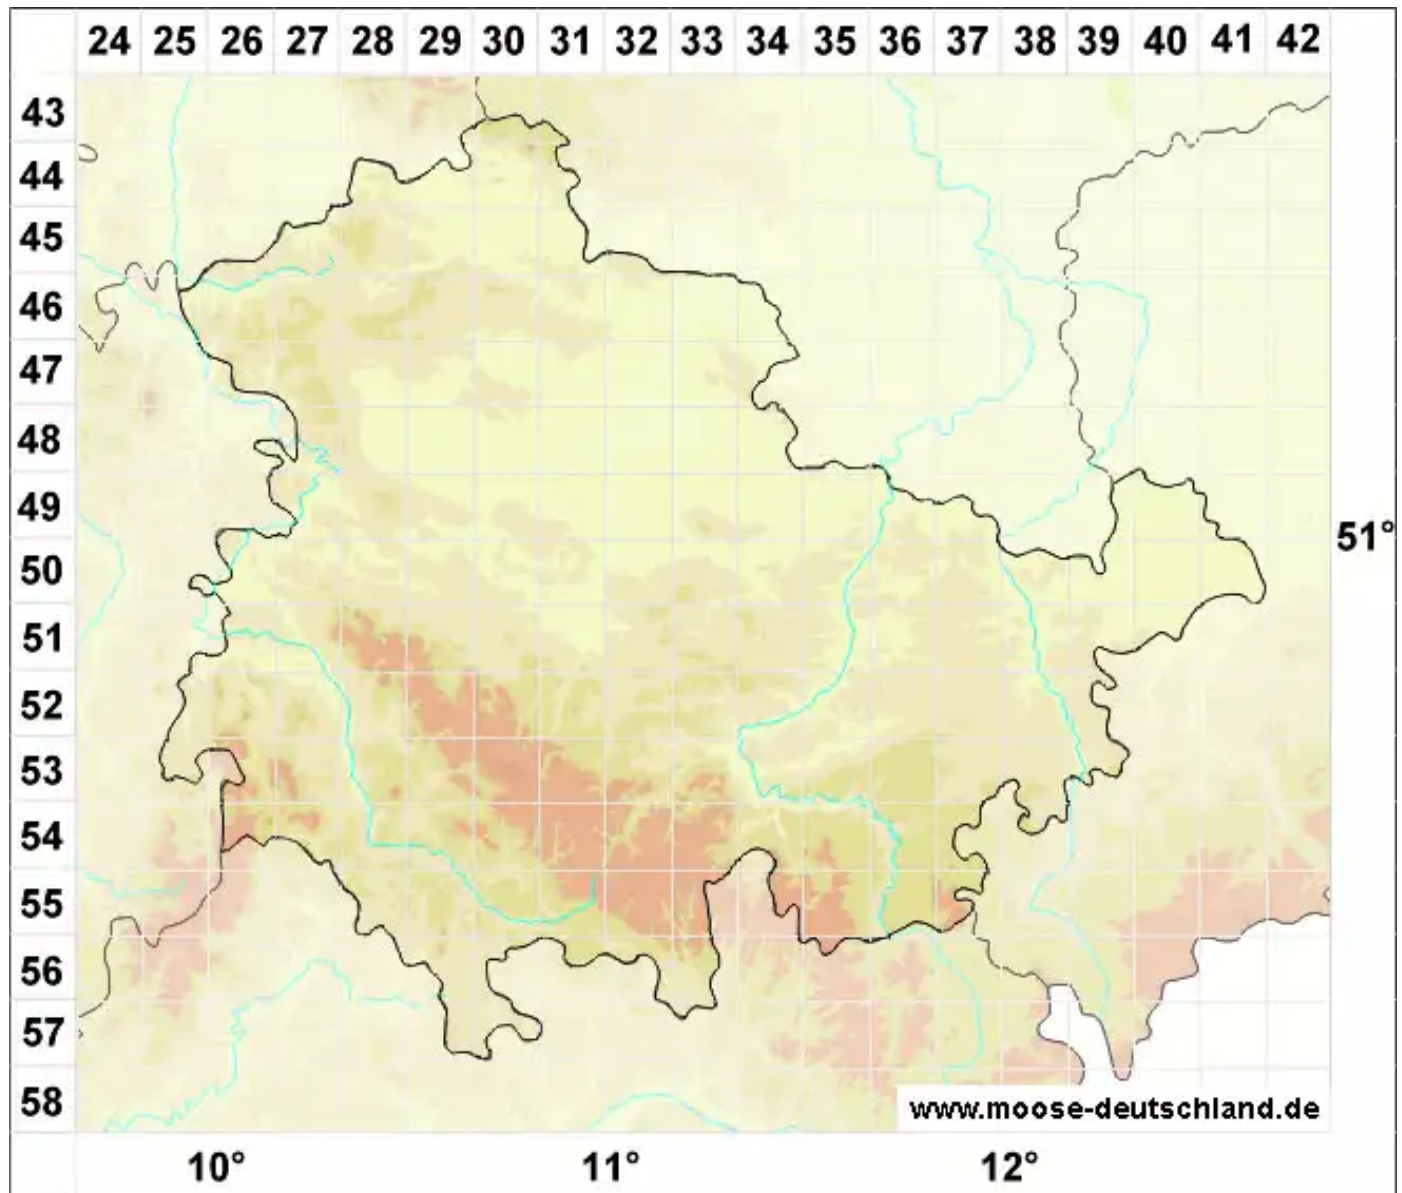

Campylopus gracilis (Mitt.) A.Jaeger

Schlankes Krummstielmoos, Feines Krummstielmoos

Legende:

- Symbole:**
- Ausgefülltes Symbol:
Zeitraum von 1980 bis heute (Aktuelle Angabe)
 - Leeres Symbol:
Zeitraum vor 1980 (Altangabe)
 - Quadrat: Herbarbeleg