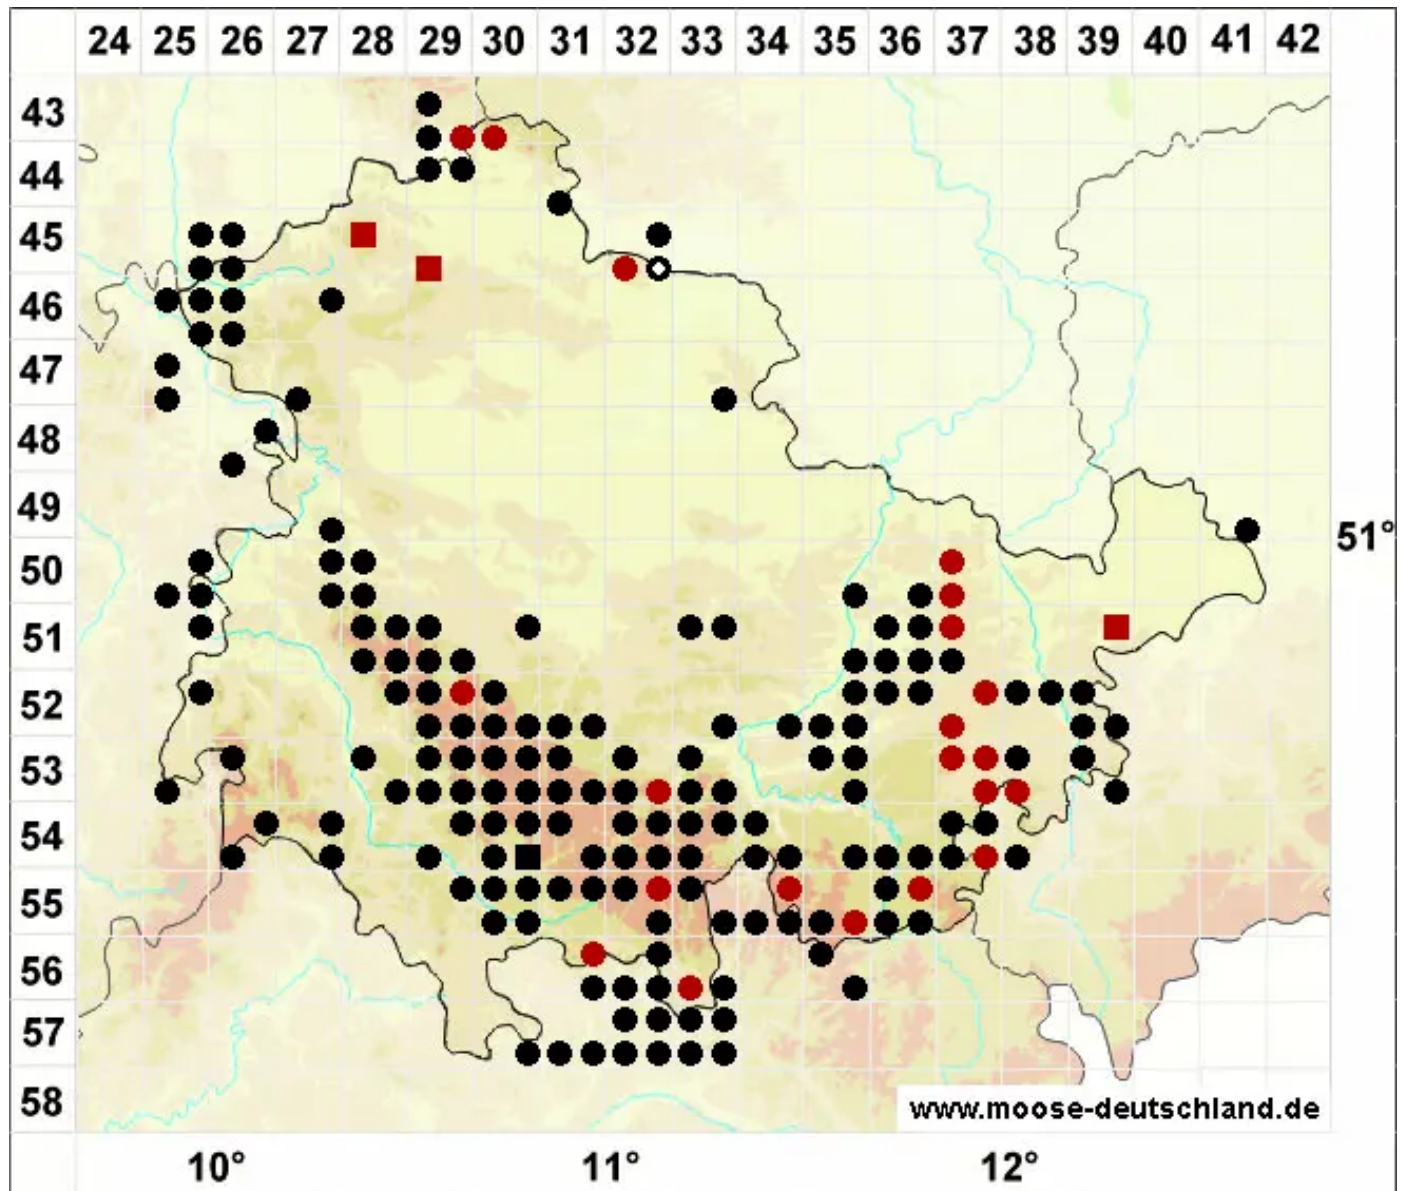

Campylopus flexuosus (Hedw.) Brid.

Bogiges Krummstiemoos

Legende:

- Symbole:**
- Ausgefülltes Symbol:
Zeitraum von 1980 bis heute (Aktuelle Angabe)
 - Leeres Symbol:
Zeitraum vor 1980 (Altangabe)
 - Quadrat: Herbarbeleg