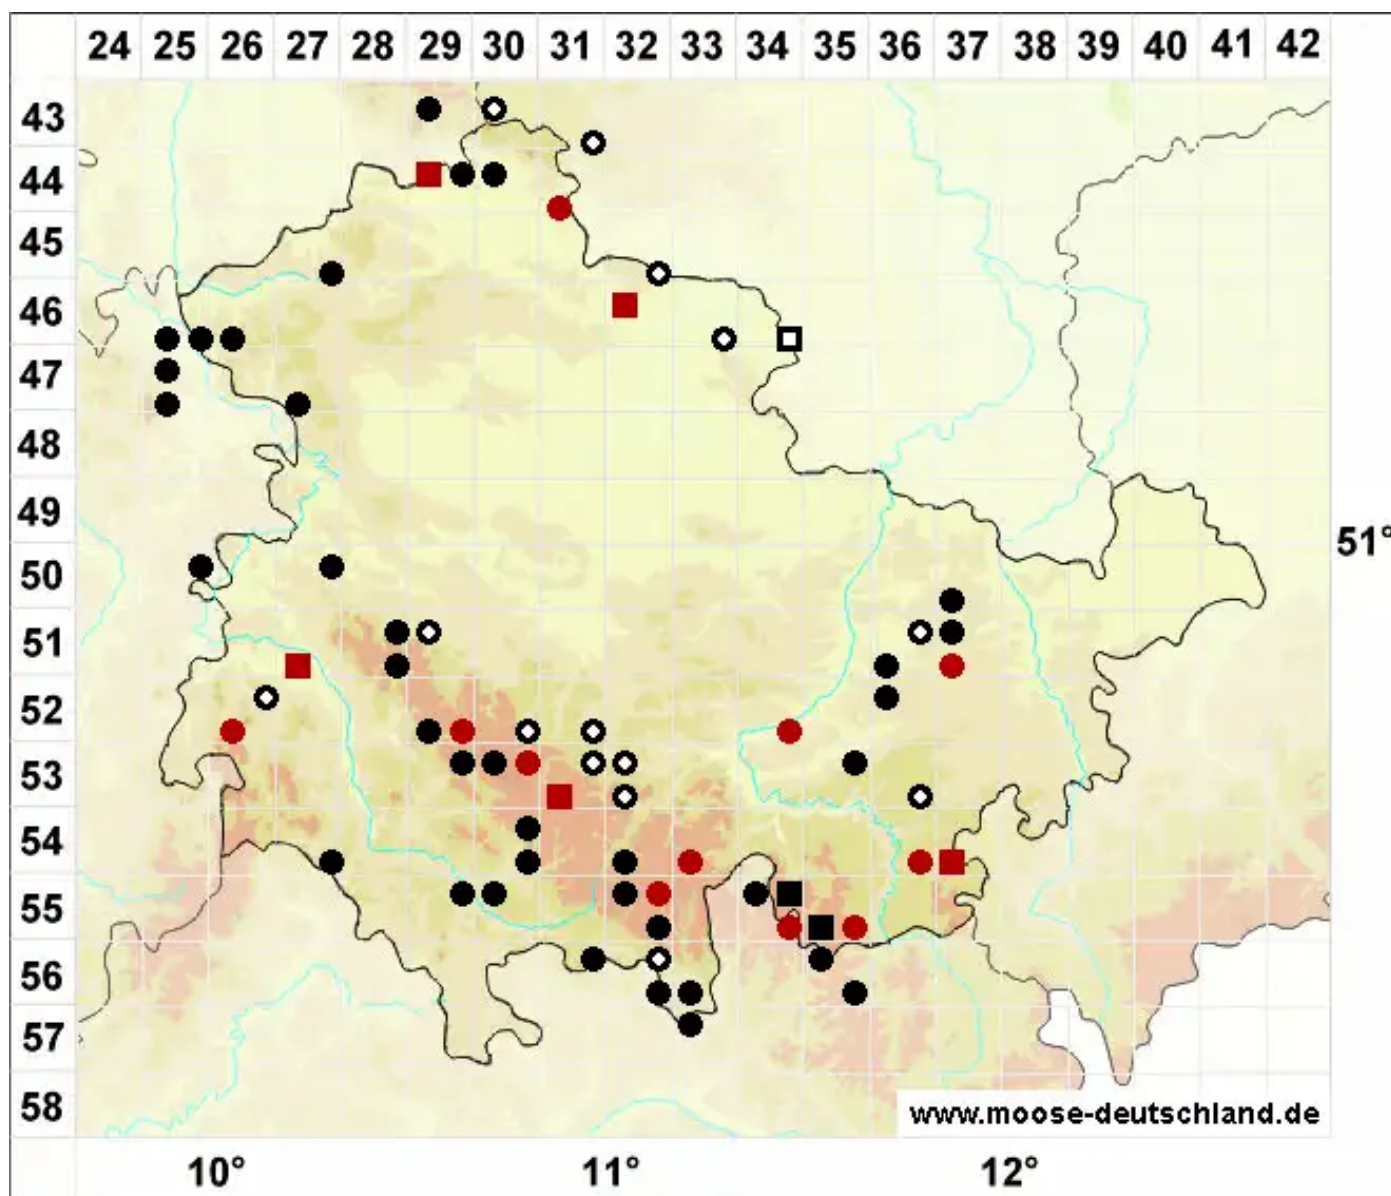

Campylopus pyriformis (Schultz) Brid.

Torf-Krummstielmoos

Legende:

Symbole:

Ausgefülltes Symbol:
Zeitraum von 1980 bis heute (Aktuelle Angabe)

Leeres Symbol:
Zeitraum vor 1980 (Altangabe)

Quadrat: Herbarbeleg