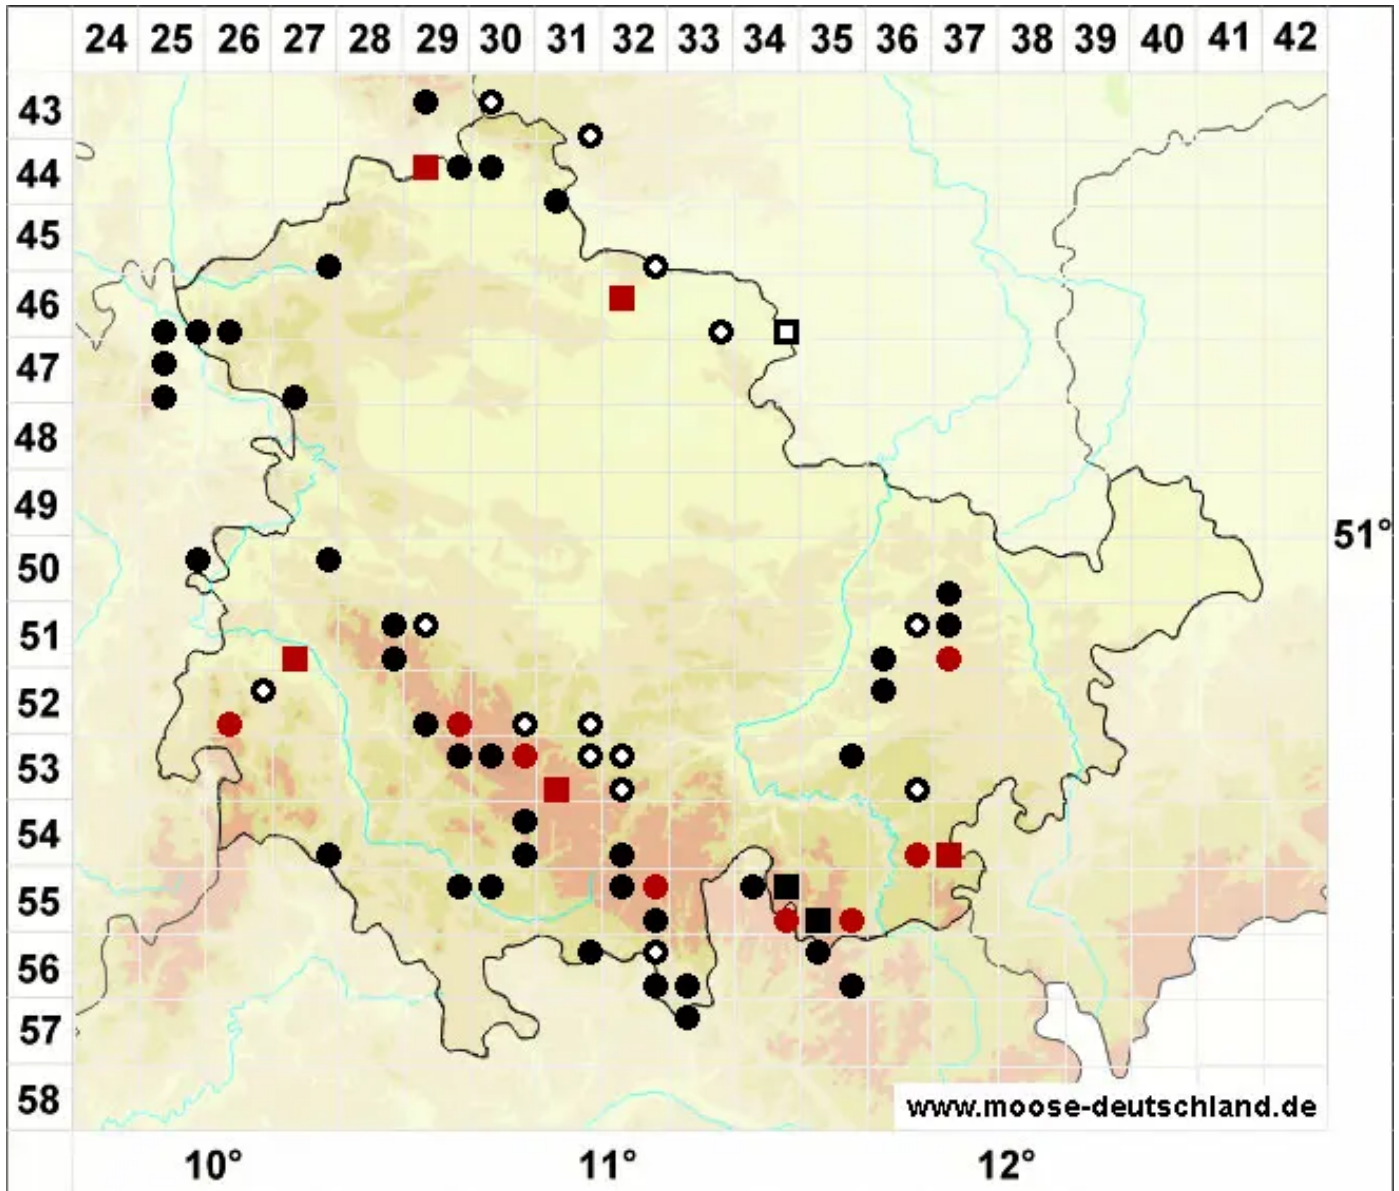

Campylopus pyriformis (Schultz) Brid.

Torf-Krummstielmoos

Legende:

- Symbole:**
- Ausgefülltes Symbol:
Zeitraum von 1980 bis heute (Aktuelle Angabe)
 - Leeres Symbol:
Zeitraum vor 1980 (Altangabe)
 - Quadrat: Herbarbeleg