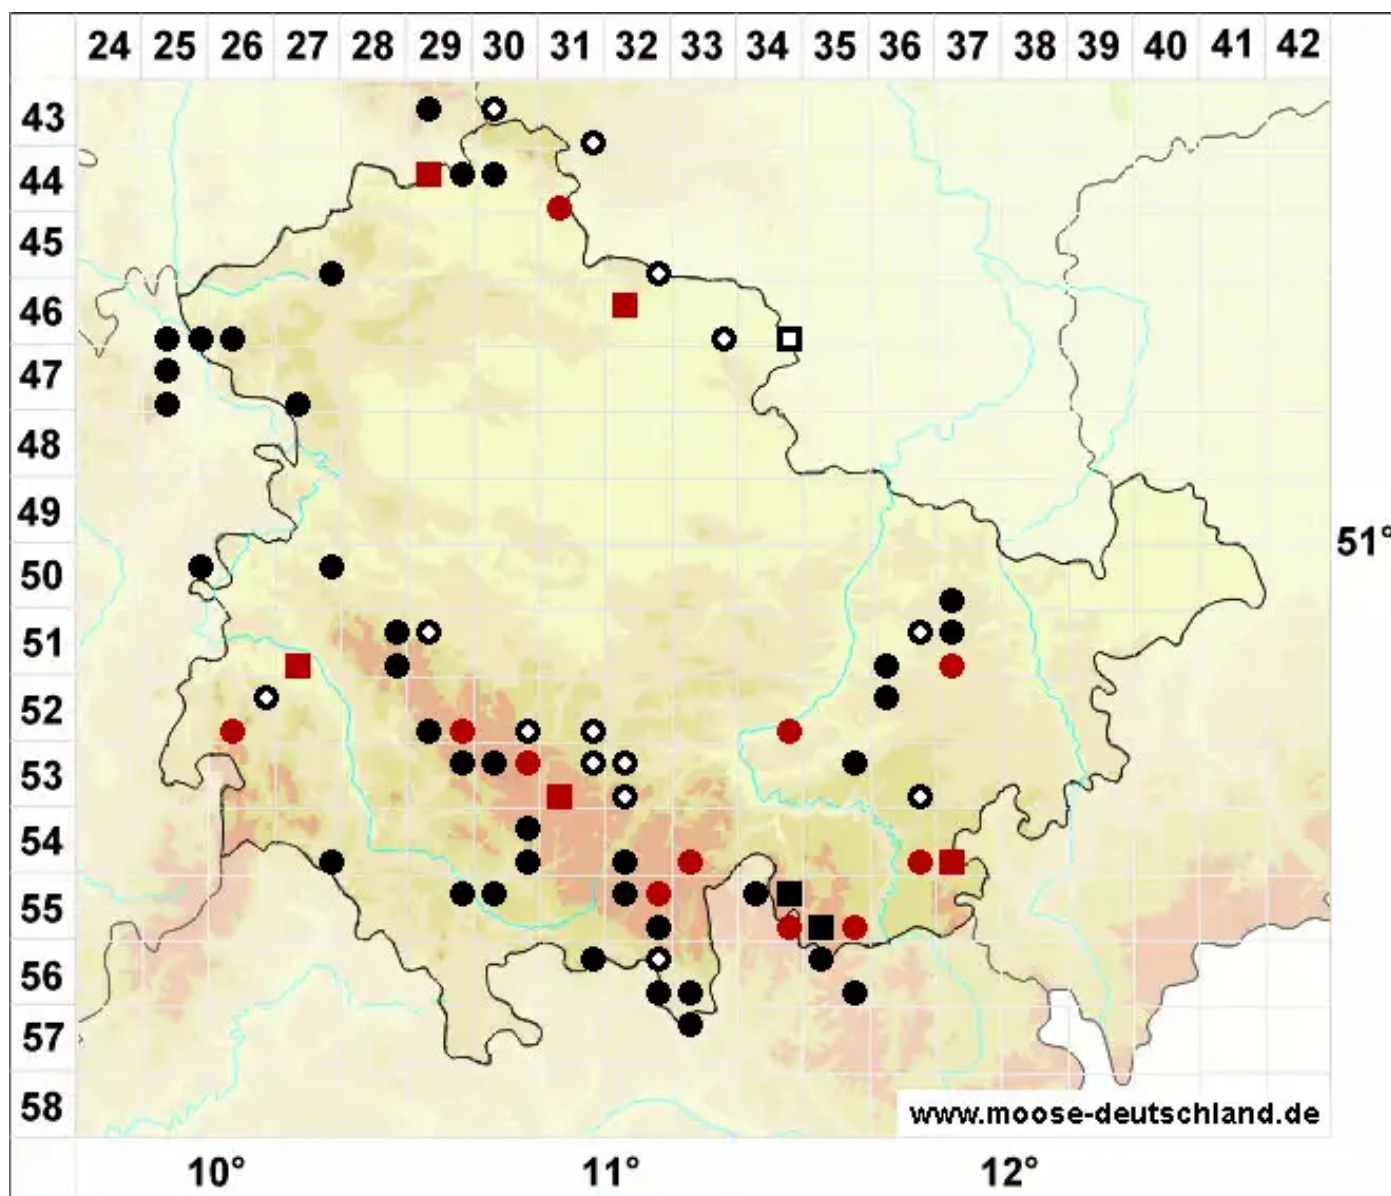

Campylopus pyriformis (Schultz) Brid.

Torf-Krummstielmoos

Legende:

- Symbole:**
- Ausgefülltes Symbol:
Zeitraum von 1980 bis heute (Aktuelle Angabe)
 - Leeres Symbol:
Zeitraum vor 1980 (Altangabe)
 - Quadrat: Herbarbeleg